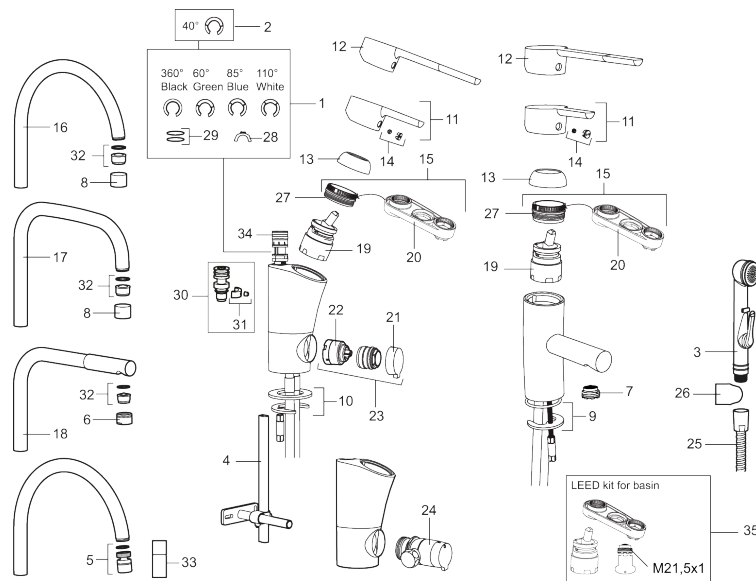

PRODUKTBESKRIVNING

MORA MMIX B5 tvättställsblandare

Mora MMIX kombinerar en formskön och ergonomisk design med en energieffektiv insida. Designen präglas av en smeksam böjande geometri och förmedlar en tidlös och sammanhängande stil över hela serien. Vårt unika miljökoncept EcoSafe™ ligger till grund för utvecklingsarbetet och bidrar till låg energiförbrukning och långsiktig miljöhänsyn. Blandaren är blyfri.

Art.nr: 733051.CA

RSK: 8344509

Reservdelslista

NR.	ART.NR	RSK	BESKRIVNING
1	209524.AE	8346915	Spärsegment
2	209543.AE	8346916	Spärsegment 40°
3	S600206	8233049	Självstängande handdusch, krom
4	409340.AE	8531598	Stabiliseringssats
5	409380.AE	8281496	Strålsamlare M22 inv., ledbar, 7–9 l/min vid 3 bar
6	131415.AE	8281512	Hylsa M24 utv., 15 mm, krom
7	409382.AE	8242282	Strålsamlare M21,5 utv., 7–9 l/min vid 3 bar
7	409385.AE	8242292	Strålsamlare M21,5 utv., 5 l/min vid 2-6 bar
7	S600228		Strålsamlare M21,5 utv., 3 l/min vid 2-6 bar
8	131410.AE	8281509	Hylsa M22 inv.
9	409387.AE	8346912	Fästdetaljer, tvätt
10	409388.AE	8346914	Fästdetaljer
11	409389.AE	8344867	Spak, komplett