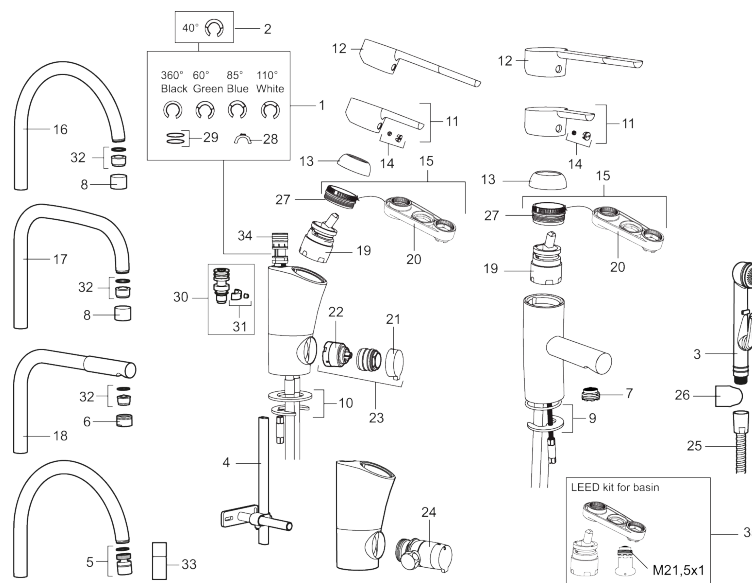

PRODUKTBESKRIVNING

MORA MMIX B5 tvättställsblandare

Mora MMIX kombinerar en formskön och ergonomisk design med en energieffektiv insida. Designen präglas av en smeksam böjande geometri och förmedlar en tidlös och sammanhängande stil över hela serien. Vårt unika miljökoncept EcoSafe™ ligger till grund för utvecklingsarbetet och bidrar till låg energiförbrukning och långsiktig miljöhänsyn. Blandaren är blyfri.

Art.nr: 733051.TT

RSK: 8344510

Reservdelslista

NR.	ART.NR	RSK	BESKRIVNING
1	209524.AE	8346915	Spärsegment
2	209543.AE	8346916	Spärsegment 40°
3	S600206	8233049	Självstängande handdusch, krom
4	409340.AE	8531598	Stabiliseringssats
5	409380.AE	8281496	Strålsamlare M22 inv., ledbar, 7–9 l/min vid 3 bar
6	131415.AE	8281512	Hylsa M24 utv., 15 mm, krom
7	409382.AE	8242282	Strålsamlare M21,5 utv., 7–9 l/min vid 3 bar
7	409385.AE	8242292	Strålsamlare M21,5 utv., 5 l/min vid 2-6 bar
7	S600228		Strålsamlare M21,5 utv., 3 l/min vid 2-6 bar
8	131410.AE	8281509	Hylsa M22 inv.
9	409387.AE	8346912	Fästdetaljer, tvätt
10	409388.AE	8346914	Fästdetaljer
11	409389.AE	8344867	Spak, komplett