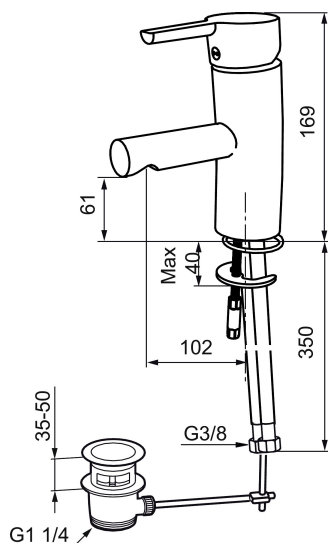

Mora MMIX kombinerar en formskön och ergonomisk design med en energieffektiv insida. Designen präglas av en smekamt böljande geometri och förmedlar en tidlös och sammanhängande stil över hela serien. Vårt unika miljökoncept EcoSafe™ ligger till grund för utvecklingsarbetet och bidrar till låg energiförbrukning och långsiktig miljöhänsyn. Blandaren är blyfri.