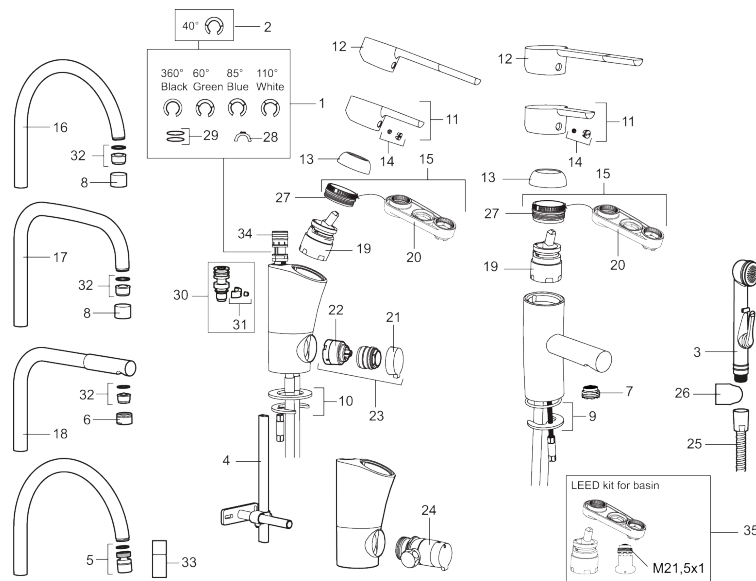

PRODUKTBESKRIVNING

MORA MMIX B5 tvättställsblandare

Mora MMIX kombinerar en formskön och ergonomisk design med en energieffektiv insida. Designen präglas av en smeksam böjande geometri och förmedlar en tidlös och sammanhängande stil över hela serien. Vårt unika miljökoncept EcoSafe™ ligger till grund för utvecklingsarbetet och bidrar till låg energiförbrukning och långsiktig miljöhänsyn. Blandaren är blyfri.

Art.nr: 733070.CA

RSK: 8344516

Reservdelslista

NR.	ART.NR	RSK	BESKRIVNING
1	209524.AE	8346915	Spärsegment
2	209543.AE	8346916	Spärsegment 40°
3	S600206	8233049	Självstängande handdusch, krom
4	409340.AE	8531598	Stabiliseringssats
5	409380.AE	8281496	Strålsamlare M22 inv., ledbar, 7–9 l/min vid 3 bar
6	131415.AE	8281512	Hylsa M24 utv., 15 mm, krom
7	409382.AE	8242282	Strålsamlare M21,5 utv., 7–9 l/min vid 3 bar
7	409385.AE	8242292	Strålsamlare M21,5 utv., 5 l/min vid 2-6 bar
7	S600228		Strålsamlare M21,5 utv., 3 l/min vid 2-6 bar
8	131410.AE	8281509	Hylsa M22 inv.
9	409387.AE	8346912	Fästdetaljer, tvätt
10	409388.AE	8346914	Fästdetaljer
11	409389.AE	8344867	Spak, komplett