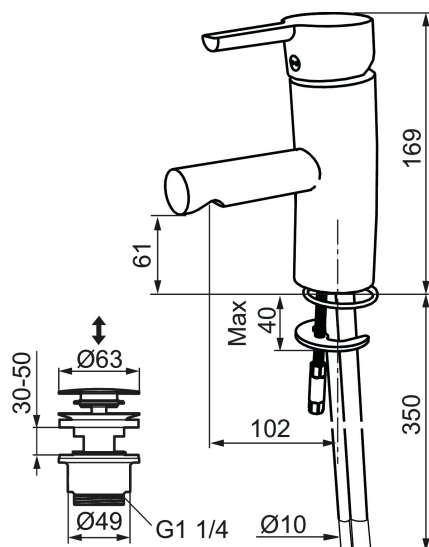

Art.nr: 733070.CA RSK: 8344516 Flöde 3 bar: 4,7 l/min  
Utförande: Krom, ansl. slät ände Ø10 mm

### Unika egenskaper

Skyddsmodul **AA**

- Med push down-ventil
- ESS (energisparsystem)
- Mjukstängning med keramisk tätning
- Omställbar flödesbegränsning och temperaturspär
- Eco (energi- och vattenbesparande konstantflödesstrålsamlare, 5 l/min vid 2–6 bar)
- Flexibla anslutningsrör i metallomspunnen Soft PEX®
- Godkänd av reumatikerförbundet
- Lead Free (blyfri), avser blandare
- Hålmått Ø33,5-37 mm