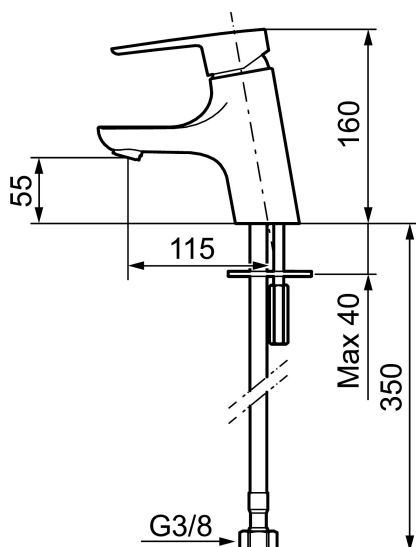

MORA CERA B5 tvättställsblandare

Mora Cera är en tvättställsblandare med tilltalande modern design som samtidigt är energieffektiv och användarvänlig för hela familjen. Mora Cera skapar en lyxig känsla i ditt badrum, samtidigt som du sparar på både miljön och energikostnader. De integrerade sparfunktionerna i kranen påverkar inte användarkomforten - det som du kommer att märka är att vatten och energikostnaderna minskar!

Art.nr: 243001.CA RSK: 8344535 Flöde 3 bar: 4,8 l/min

Utförande: Krom, ansl. lekande G3/8

Unika egenskaper

Skyddsmodul 

- ESS (energisparsystem)
- Mjukstängning med keramisk tätning
- Omställbar flödesbegränsning och temperaturspär
- Eco (energi- och vattenbesparande konstantflödesstrålsamlare, 5 l/min vid 2–6 bar)
- Flexibla anslutningsrör i metallomspunnen Soft PEX®
- Godkänd av reumatikerförbundet
- Hålmått Ø33,5-37 mm

PRODUKTBESKRIVNING

MORA CERA B5 tvättställsblandare

Mora Cera är en tvättställsblandare med tilltalande modern design som samtidigt är energieffektiv och användarvänlig för hela familjen. Mora Cera skapar en lyxig känsla i ditt badrum, samtidigt som du sparar på både miljön och energikostnader.

De integrerade sparfunktionerna i kranen påverkar inte användarkomforten - det som du kommer att märka är att vatten och energikostnaderna minskar!

Art.nr: 243001.CA

RSK: 8344535

Reservdelslista

NR.	ART.NR	RSK	BESKRIVNING
1	209524.AE	8346915	Spärrsegment
2	209543.AE	8346916	Spärrsegment 40°
3	S600206	8233049	Självstängande handdusch, krom
4	409340.AE	8531598	Stabiliseringssats
5	131410.AE	8281509	Hylsa M22 inv.
6	131413.AE	8281511	Hylsa M24 utv., 13 mm
7	409387.AE	8346912	Fästdetaljer, tvätt
8	409388.AE	8346914	Fästdetaljer
9	409600.AE	8345186	Spak, komplett
10	409391.AE	8344865	Täckhylsa
11	409392.AE	8344866	Färgmarkering och fästskruv
12	409395.AE	8326732	Utloppspip K5, komplett
13	409396.AE	8326733	Utloppspip K7, komplett
14	409393.AE	8345179	Fästnippel för insats, inkl serviceverktyg