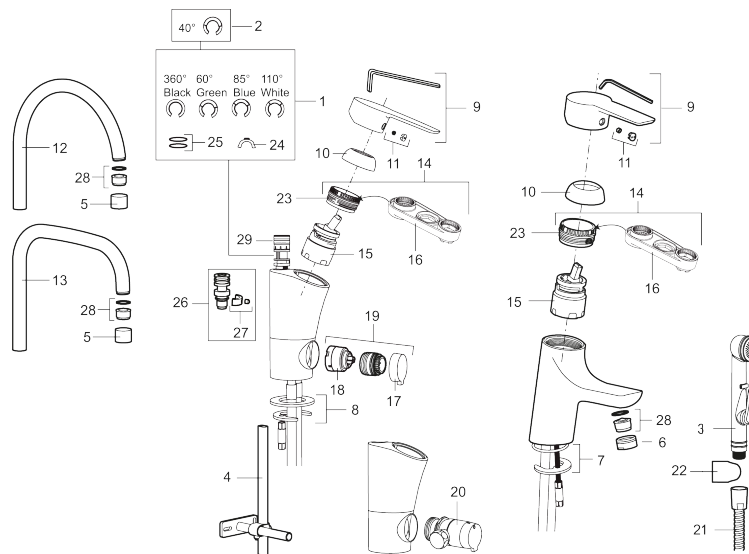

Art.nr: 243001.CA RSK: 8344535 Flöde 3 bar: 4,8 l/min

Utförande: Krom, ansl. lekande G3/8

Unika egenskaper

Skyddsmodul 

- ESS (energisparsystem)
- Mjukstängning med keramisk tätning
- Omställbar flödesbegränsning och temperaturspär
- Eco (energi- och vattenbesparande konstantflödesstrålsamlare, 5 l/min vid 2–6 bar)
- Flexibla anslutningsrör i metallomspunnen Soft PEX®
- Godkänd av reumatikerförbundet
- Hålmått Ø33,5-37 mm

PRODUKTBESKRIVNING

MORA CERA B5 tvättställsblandare

Mora Cera är en tvättställsblandare med tilltalande modern design som samtidigt är energieffektiv och användarvänlig för hela familjen. Mora Cera skapar en lyxig känsla i ditt badrum, samtidigt som du sparar på både miljön och energikostnader.

De integrerade sparfunktionerna i kranen påverkar inte användarkomforten - det som du kommer att märka är att vatten och energikostnaderna minskar!

Art.nr: 243001.CA

RSK: 8344535

Reservdelslista

NR.	ART.NR	RSK	BESKRIVNING
1	209524.AE	8346915	Spärrsegment
2	209543.AE	8346916	Spärrsegment 40°
3	S600206	8233049	Självstängande handdusch, krom
4	409340.AE	8531598	Stabiliseringssats
5	131410.AE	8281509	Hylsa M22 inv.
6	131413.AE	8281511	Hylsa M24 utv., 13 mm
7	409387.AE	8346912	Fästdetaljer, tvätt
8	409388.AE	8346914	Fästdetaljer
9	409600.AE	8345186	Spak, komplett
10	409391.AE	8344865	Täckhylsa
11	409392.AE	8344866	Färgmarkering och fästskruv
12	409395.AE	8326732	Utloppspip K5, komplett
13	409396.AE	8326733	Utloppspip K7, komplett
14	409393.AE	8345179	Fästnippel för insats, inkl serviceverktyg