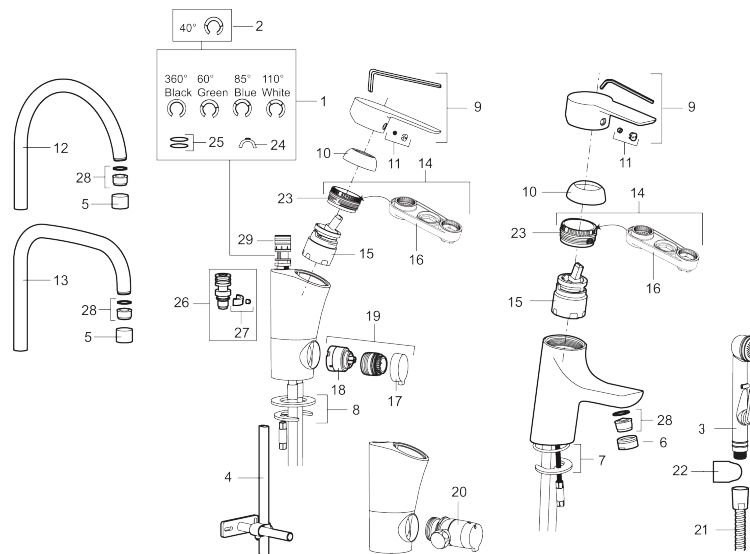

### Unika egenskaper

Skyddsmodul 

- Självstängande handdusch, slang 1500 mm och upphängare
- Med lyftventil
- ESS (energisparsystem)
- Mjukstängning med keramisk tätning
- Omställbar flödesbegränsning och temperaturspär
- Eco (energi- och vattenbesparande konstantflödesstrålsamlare, 5 l/min vid 2–6 bar)
- Flexibla anslutningsrör i metallomspunnen Soft PEX®
- Återströmningsskydd enligt EU-standard SS-EN 1717
- Hålmått Ø33,5-37 mm

## Reservdelstlista

NR.	ART.NR	RSK	BESKRIVNING
1	209524.AE	8346915	Spärrsegment
2	209543.AE	8346916	Spärrsegment 40°
3	S600206	8233049	Självstängande handdusch, krom
4	409340.AE	8531598	Stabiliseringssats
5	131410.AE	8281509	Hylsa M22 inv.
6	131413.AE	8281511	Hylsa M24 utv., 13 mm
7	409387.AE	8346912	Fästdetaljer, tvätt
8	409388.AE	8346914	Fästdetaljer
9	409600.AE	8345186	Spak, komplett
10	409391.AE	8344865	Täckhylsa
11	409392.AE	8344866	Färgmarkering och fästskruv
12	409395.AE	8326732	Utloppspip K5, komplett
13	409396.AE	8326733	Utloppspip K7, komplett
14	409393.AE	8345179	Fästnippel för insats, inkl serviceverktyg