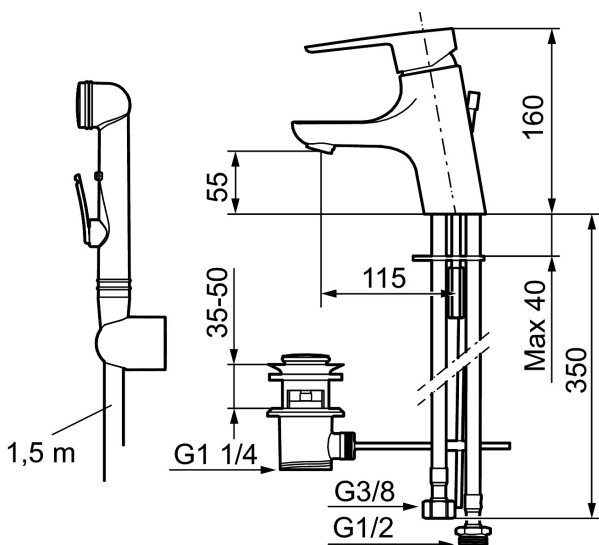

Art.nr: 243056.CA RSK: 8344545 Flöde 3 bar: 4,8 l/min

Utförande: Krom, ansl. lekande G3/8

### Unika egenskaper

Skyddsmodul 

- Självstängande handdusch, slang 1500 mm och upphängare
- Med lyftventil
- ESS (energisparsystem)
- Mjukstängning med keramisk tätning
- Omställbar flödesbegränsning och temperaturspär
- Eco (energi- och vattenbesparande konstantflödesstrålsamlare, 5 l/min vid 2–6 bar)
- Flexibla anslutningsrör i metallomspunnen Soft PEX®
- Återströmningsskydd enligt EU-standard SS-EN 1717
- Hålmått Ø33,5-37 mm

## Reservdelstlista

NR.	ART.NR	RSK	BESKRIVNING
1	209524.AE	8346915	Spärrsegment
2	209543.AE	8346916	Spärrsegment 40°
3	S600206	8233049	Självstängande handdusch, krom
4	409340.AE	8531598	Stabiliseringssats
5	131410.AE	8281509	Hylsa M22 inv.
6	131413.AE	8281511	Hylsa M24 utv., 13 mm
7	409387.AE	8346912	Fästdetaljer, tvätt
8	409388.AE	8346914	Fästdetaljer
9	409600.AE	8345186	Spak, komplett
10	409391.AE	8344865	Täckhylsa
11	409392.AE	8344866	Färgmarkering och fästskruv
12	409395.AE	8326732	Utloppspip K5, komplett
13	409396.AE	8326733	Utloppspip K7, komplett
14	409393.AE	8345179	Fästnippel för insats, inkl serviceverktyg