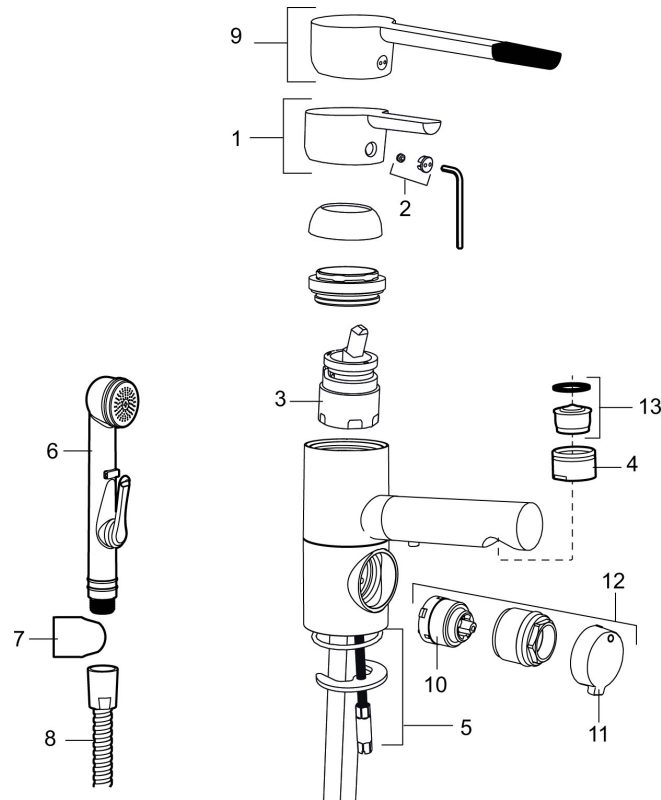

Unika egenskaper

MORA MMIX B6 tvättställsblandare

Art.nr: 733087.TT RSK: 8344546 Flöde 3 bar: 6,0 l/m
Utförande: Krom, ansl. slät ände Ø10 mm, med plusflöde

- Självstängande handdusch, slang 1500 mm och upphängare
- ESS (energisparsystem)
- Mjukstängning med keramisk tätning
- Återströmningskydd enligt EU-standard SS-EN 1717
- Svängbar pip 110°
- Med diskmaskinsavstängning. Omställbar mellan KV och VV, inställd på KV
- Lead Free (blyfri)
- Hålmått Ø33,5-37 mm

PRODUKTBESKRIVNING

MORA MMIX B6
tvättställsblandare

Art.nr: 733087.TT

RSK: 8344546

Reservdelslista

NR.	ART.NR	RSK	BESKRIVNING
1	409389.AE	8344867	Spak, komplett
2	409392.AE	8344866	Färgmarkering och fästskruv
3	409403.AE	8345132	Keramikinsats, inkl serviceverktyg
3	409405.AE	8345205	Keramikinsats, Turbo, inkl serviceverktyg
4	131415.AE	8281512	Hylsa M24 utv., 15 mm, krom
5	409407.AE		Fästdetaljer
6	S600206	8233049	Självstängande handdusch, krom
7	130732.AE	8184186	Handduschhållare
8	S600207	8236647	Högtrycksslang, 1,5 m, krom
9	409390.AE	8344874	Care-spak, komplett, krom/svart
10	209504.AE	8346905	Diskmaskinsinsats inkl. verktyg
11	409400.AE	8345180	Vred till diskmaskinsavstängning
12	409104.AE	8322314	Diskmaskinsavstängning, inkl serviceverktyg

NR.	ART.NR	RSK	BESKRIVNING
13	131394.AE	8242225	Strålsamlarinsats, 7–9 l/min vid 3 bar