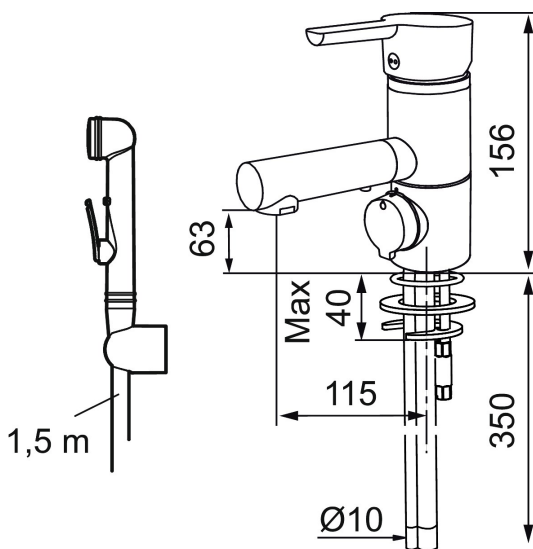

Unika egenskaper

MORA MMIX B6 tvättställsblandare

Art.nr: 733087.TT RSK: 8344546 Flöde 3 bar: 6,0 l/m
Utförande: Krom, ansl. slät ände Ø10 mm, med plusflöde

- Självstängande handdusch, slang 1500 mm och upphängare
- ESS (energisparsystem)
- Mjukstängning med keramisk tätning
- Återströmningskydd enligt EU-standard SS-EN 1717
- Svängbar pip 110°
- Med diskmaskinsavstängning. Omställbar mellan KV och VV, inställd på KV
- Lead Free (blyfri)
- Hålmått Ø33,5-37 mm

PRODUKTBESKRIVNING

MORA MMIX B6
tvättställsblandare

Art.nr: 733087.TT

RSK: 8344546

Reservdelslista

NR.	ART.NR	RSK	BESKRIVNING
1	409389.AE	8344867	Spak, komplett
2	409392.AE	8344866	Färgmarkering och fästskruv
3	409403.AE	8345132	Keramikinsats, inkl serviceverktyg
3	409405.AE	8345205	Keramikinsats, Turbo, inkl serviceverktyg
4	131415.AE	8281512	Hylsa M24 utv., 15 mm, krom
5	409407.AE		Fästdetaljer
6	S600206	8233049	Självstängande handdusch, krom
7	130732.AE	8184186	Handduschhållare
8	S600207	8236647	Högtrycksslang, 1,5 m, krom
9	409390.AE	8344874	Care-spak, komplett, krom/svart
10	209504.AE	8346905	Diskmaskinsinsats inkl. verktyg
11	409400.AE	8345180	Vred till diskmaskinsavstängning
12	409104.AE	8322314	Diskmaskinsavstängning, inkl serviceverktyg

NR.	ART.NR	RSK	BESKRIVNING
13	131394.AE	8242225	Strålsamlarinsats, 7–9 l/min vid 3 bar