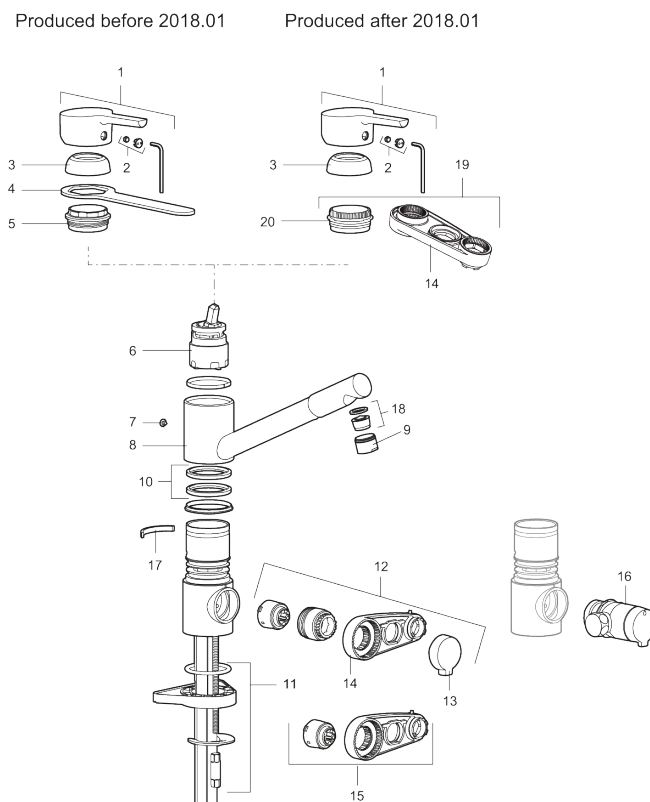

Art.nr: 733095 RSK: 8344549 Flöde 3 bar: 7,2 l/m
Utförande: Krom, ansl. lekande G3/8

Unika egenskaper

Skyddsmodul

- ESS (energisparsystem)
- Mjukstängning med keramisk tätning
- Omställbar flödesbegränsning och temperaturspär
- Flexibla anslutningsrör i metallomspunnen Soft PEX®
- Svängbar pip 110°
- Godkänd av reumatikerförbundet
- Lead Free (blyfri)
- Hålmått Ø33,5-35 mm

Art.nr: 733095

RSK: 8344549

Reservdelslista

| NR. | ART.NR | RSK | BESKRIVNING |
|-----|-----------|---------|--|
| 1 | 409389.AE | 8344867 | Spak, komplett |
| 2 | 409392.AE | 8344866 | Färgmarkering och fästskruv |
| 3 | 409391.AE | 8344865 | Täckhylsa |
| 4 | 891099.AE | 8592423 | Nyckel |
| 5 | 409610.AE | 8241743 | Fästnippel för insats |
| 6 | 409403.AE | 8345132 | Keramikinnsats, inkl serviceverktyg |
| 6 | 409405.AE | 8345205 | Keramikinnsats, Turbo, inkl serviceverktyg |
| 7 | 409611.AE | 8241744 | Stoppskruv |
| 8 | 409685 | 8242427 | Pip, komplett med strålsamlare |

| NR. | ART.NR | RSK | BESKRIVNING |
|-----|-----------|---------|---|
| 9 | 131417.AE | 8281513 | Hylsa M24 utv., 17 mm |
| 10 | 409612.AE | 8241745 | Tätningringar, 2 st |
| 11 | 409457.AE | | Fästdetaljer, för blandare utan DM |
| 11 | 409458.AE | | Fästdetaljer, för blandare med DM |
| 12 | 409104.AE | 8322314 | Diskmaskinsavstängning, inkl serviceverktyg |
| 13 | 409400.AE | 8345180 | Vred till diskmaskinsavstängning |
| 14 | 891096.AE | 8345921 | Serviceverktyg |
| 15 | 209504.AE | 8346905 | Diskmaskinsinsats inkl. verktyg |
| 16 | 409399.AE | 8347223 | Ombyggnadskit för BDM |
| 17 | 209558.AE | 8346933 | Spärrbygel |
| 18 | 131398.AE | 8281493 | Strålsamlarinsats, 9–11 l/min vid 3 bar |
| 19 | 409393.AE | 8345179 | Fästnippel för insats, inkl serviceverktyg |
| 20 | 439060.AE | 8295361 | Fästnippel för insats |