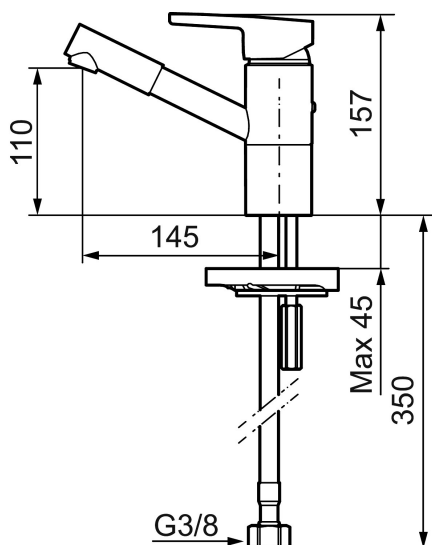

Art.nr: 733095 RSK: 8344549 Flöde 3 bar: 7,2 l/m
Utförande: Krom, ansl. lekande G3/8

Unika egenskaper

Skyddsmodul

- ESS (energisparsystem)
- Mjukstängning med keramisk tätning
- Omställbar flödesbegränsning och temperaturspär
- Flexibla anslutningsrör i metallomspunnen Soft PEX®
- Svängbar pip 110°
- Godkänd av reumatikerförbundet
- Lead Free (blyfri)
- Hålmått Ø33,5-35 mm