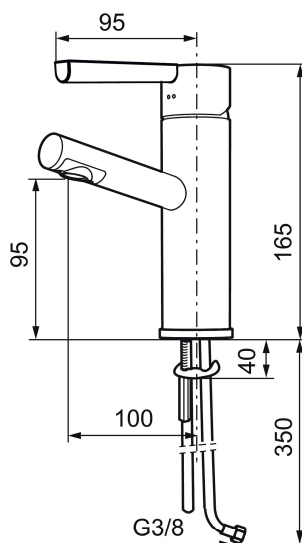

Art.nr: 707157 RSK: 8344989 Flöde 3 bar: 7,8 l/m

Utförande: Krom

### Unika egenskaper

- ESS (energisparsystem)
- Keramisk tätning
- Omställbar flödesbegränsning och temperaturspär
- Flexibla anslutningsrör i metallomspunnen Soft PEX®
- Hålmått Ø32-37mm (Ø32-35 mm rekommenderas)