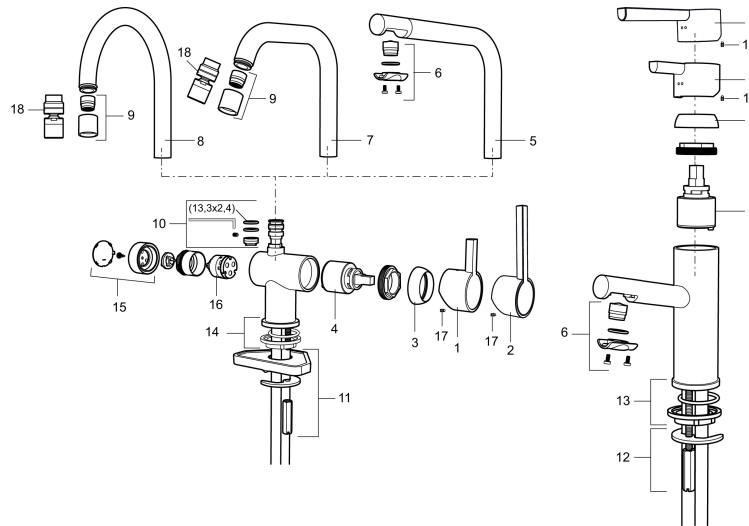

Art.nr: 707157 RSK: 8344989 Flöde 3 bar: 7,8 l/m

Utförande: Krom

### Unika egenskaper

- ESS (energisparsystem)
- Keramisk tätning
- Omställbar flödesbegränsning och temperaturspär
- Flexibla anslutningsrör i metallomspunnen Soft PEX®
- Hålmått Ø32-37mm (Ø32-35 mm rekommenderas)

## Reservdelstlista

NR.	ART.NR	RSK	BESKRIVNING
	209560.AC	8345784	Planpackning t Soft PEX®-rör 3/8, 10-pack
1	209500.AE	8346901	Spak, krom
1	209500.0011AE	8346917	Spak, krom/svart
2	409337	8346503	Care-spak, komplett, krom
3	209501.AE	8346902	Täckhuv, krom
4	209493.AE	8345204	Keramikinsats ESS
4	708301.AE	8345093	Keramikinsats
5	209506.AE	8346907	Utloppspip K6, komplett, krom
5	209506.0011AE	8326728	Utloppspip K6, komplett, krom/svart
6	209502.AE	8346903	Strålsamlarkit, L-pip, 7,6 l/min vid 2–6 bar, krom
6	209502.0011AE	8346921	Strålsamlarkit, L-pip, 7,6 l/min vid 2–6 bar, krom/svart
6	209502.45	8393980	Strålsamlarkit, L-pip, 7,6 l/min vid 2–6 bar, titan
7	209508.AE	8346909	Utloppspip K7, komplett, krom
8	209507.AE	8346908	Utloppspip K5, komplett, krom
8	209507.45	8393982	Utloppspip K5, komplett, titan