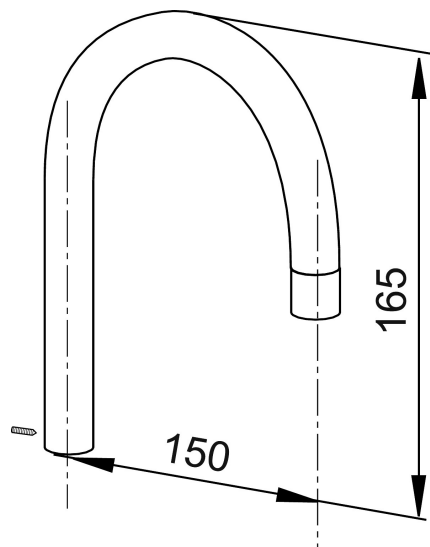

Unika egenskaper

Utloppspip, MORA INXX A1

Art.nr: 708479.AE RSK: 8347393

Utförande: Krom, svängbar 360°

- För MORA INXX A1 tvättställsblandare