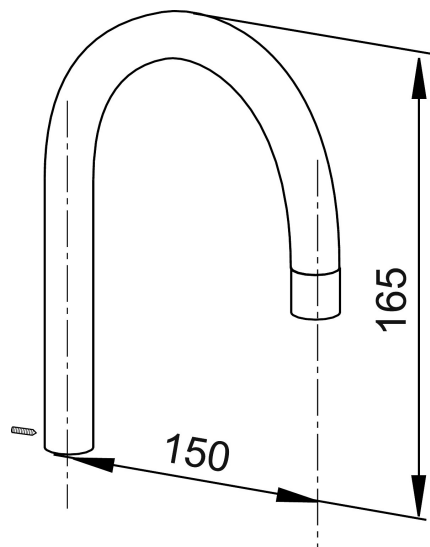

Unika egenskaper

Utloppspip, MORA INXX A1

Art.nr: 708479.75AE RSK: 8347394

Utförande: Rostfritt utseende, svängbar 360°

- För MORA INXX A1 tvättställsblandare