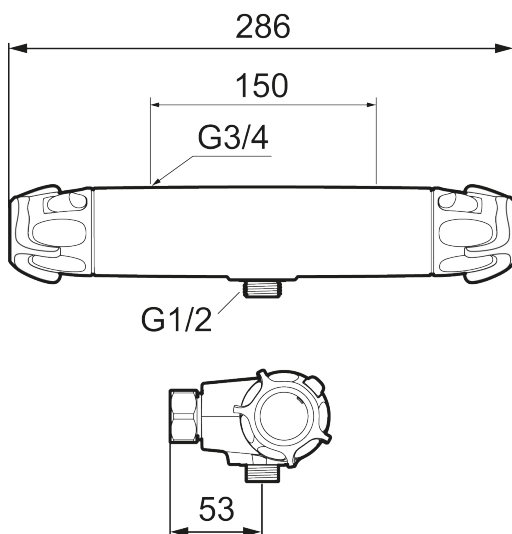

Unika egenskaper

Skyddsmodul 

9000XE care duschblandare

Art.nr: 86804500 RSK: 8350321 Flöde 3 bar: 12,2 l/min

Utförande: Krom, 150 c/c

- OBS! 150 c/c
- Utlopp ned
- Tryckbalanserad termostatblandare
- Eco Flow
- Säkerhetsspärr 38°
- Eco-stopp
- Lead Free (blyfri)
- Återströmningskydd enligt EU-standard SS-EN 1717, uppfyller även kraven med dubbla backventiler gällande återströmning enligt Säker Vatten § 5.3
- Ljudklass 1