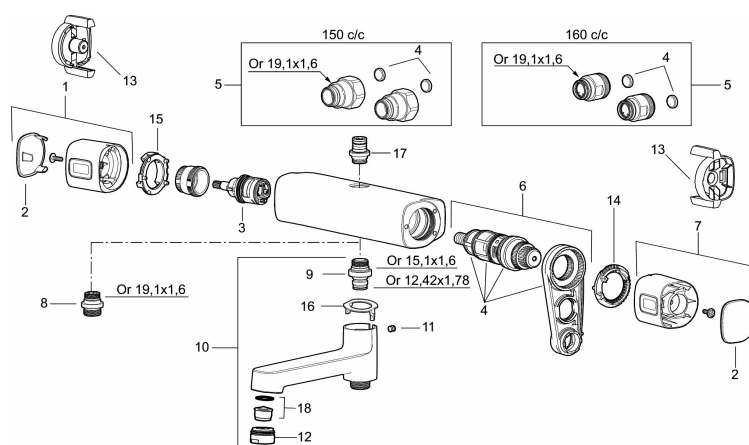

Art.nr: 83840000 **RSK:** 8351012

Utförande: Krom, 160 c/c, utlopp upp och ned

Unika egenskaper

Skyddsmodul 

- Utlopp upp och ned
- För takdusch med G1/2-anslutning
- Med reversibelt överstycke
- Tryckbalanserad termostatblandare
- Säkerhetsspärr 38°
- Eco-stopp
- Med typgodkända backventiler
- Duschansl. utsprång från vägg: 69 mm

Art.nr: 83840000

RSK: 8351012

Reservdelslista

| NR. | ART.NR | RSK | BESKRIVNING |
|-----|----------|---------|---|
| 1 | 35480009 | 8592029 | Ratt, mängdratt, komplett |
| 2 | 39031500 | 8592052 | Täcklock |
| 3 | 35980009 | 8585850 | Keramiskt överstycke, reversibelt |
| 4 | 38680009 | 8591701 | Filtersats, inkl. o-ringar, serviceverktyg |
| 5 | 59800800 | 8592005 | Anslutningsnippel 160 c/c |
| 5 | 59810800 | 8592006 | Anslutningsnippel 150 c/c (vänstergängad) |
| 6 | S600275 | 8397029 | Reglerpaket, komplett med serviceverktyg |
| 7 | 35480109 | 8592033 | Ratt, temperaturratt, komplett |
| 8 | 39710800 | 8591967 | Nippel M18x1-G1/2 (duschblandare ej utlopp upp) |
| 9 | 39754000 | 8591969 | Nippel M18x1 med o-ring (badkarsblandare) |
| 10 | 83990000 | 8154079 | Utloppspip med vridpipomkastare |
| 11 | 38086000 | 8439701 | Låsskruv |
| 12 | 29142400 | 8281526 | Hylsa M24 utv., 13 mm |
| 13 | 35976209 | 8592039 | Care-vred , svart, 2-pack |
| 14 | 38523000 | 8592058 | Skällningsskyddsring |