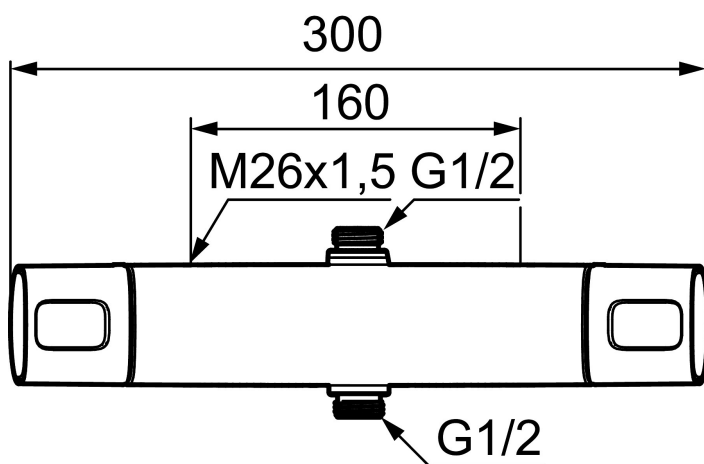

Art.nr: 83840000 **RSK:** 8351012

Utförande: Krom, 160 c/c, utlopp upp och ned

Unika egenskaper

Skyddsmodul 

- Utlopp upp och ned
- För takdusch med G1/2-anslutning
- Med reversibelt överstycke
- Tryckbalanserad termostatblandare
- Säkerhetsspärr 38°
- Eco-stopp
- Med typgodkända backventiler
- Duschansl. utsprång från vägg: 69 mm