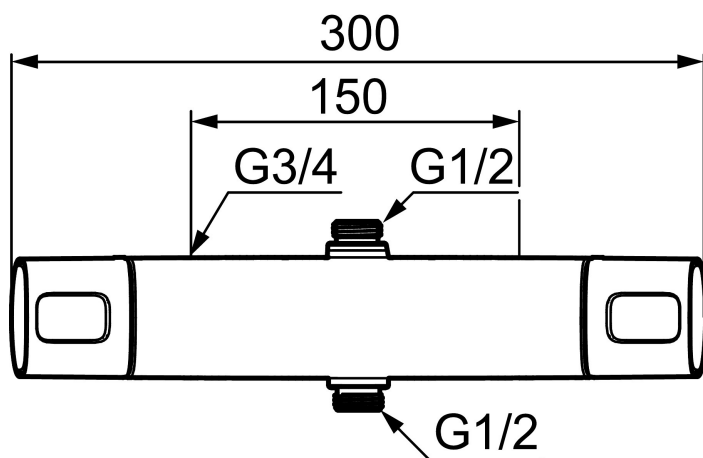

**Art.nr:** 83841500 **RSK:** 8351013

**Utförande:** Krom, 150 c/c, utlopp upp och ned

### Unika egenskaper

Skyddsmodul 

- OBS! 150 c/c
- Utlopp upp och ned
- För takdusch med G1/2-anslutning
- Med reversibelt överstycke
- Tryckbalanserad termostatblandare
- Keramisk avstängning
- Eco-stopp
- Med typgodkända backventiler
- Duschansl. utsprång från vägg: 78 mm