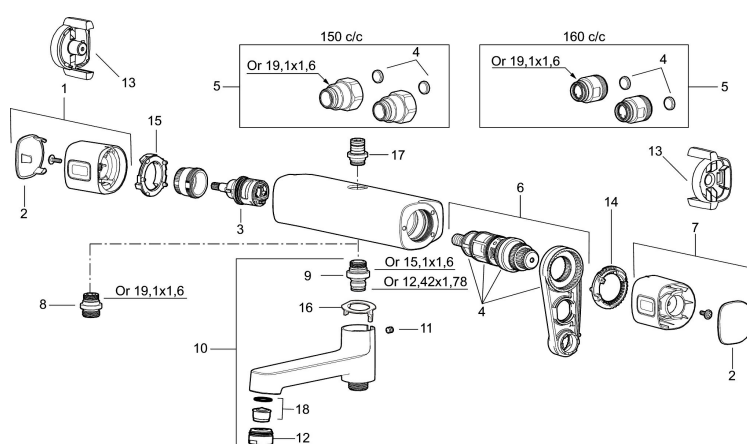

PRODUKTBESKRIVNING

SILJAN duschblandare

I vår serie Siljan har vi fokuserat extra mycket på designen och med hjälp av återkommande former skapat en tydlig familjekänsla. Detta i kombination med smart teknik som resulterar i mycket energi- och vattenbesparande blandare ger ett säkert och miljösamt val. Våra energibesparande funktioner och välkända kvalitet är grundstenarna i vår nya signaturserie FM Mattsson Siljan. Se också Siljan dusch- och badpaketlösningar – smarta allt-i-ett-paket med tak- eller handduschset.

Art.nr: 83841500

RSK: 8351013

Reservdelslista

NR.	ART.NR	RSK	BESKRIVNING
1	35480009	8592029	Ratt, mängdratt, komplett
2	39031500	8592052	Täcklock
3	35980009	8585850	Keramiskt överstycke, reversibelt
4	38680009	8591701	Filtersats, inkl. o-ringar, serviceverktyg
5	59800800	8592005	Anslutningsnippel 160 c/c
5	59810800	8592006	Anslutningsnippel 150 c/c (vänstergängad)
6	38601009	8591609	Reglerpaket komplett, butiksförpackad
7	35480109	8592033	Ratt, temperaturratt, komplett
8	39710800	8591967	Nippel M18x1-G1/2 (duschblandare ej utlopp upp)
9	39754000	8591969	Nippel M18x1 med o-ring (badkarsblandare)
10	83990000	8154079	Utloppspip med vridpipomkastare
11	38086000	8439701	Låsskruv
12	29142400	8281526	Hylsa M24 utv., 13 mm
13	35976209	8592039	Care-vred , svart, 2-pack
14	38523000	8592058	Skållningsskyddsring