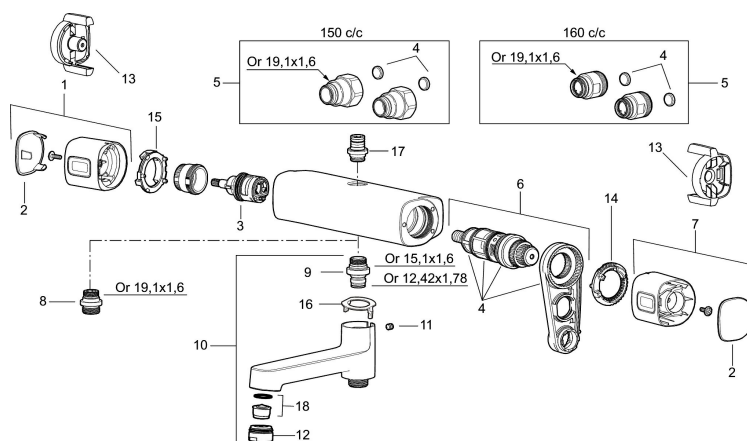

Art.nr: 85800000 RSK: 8351025

Utförande: Krom, 160 c/c, Lead Free (blyfri)

Unika egenskaper

Skyddsmodul 

- Utlopp ned
- Tryckbalanserad termostatblandare
- Keramisk avstängning
- Eco-stopp
- Med typgodkända backventiler
- Duschansl. utsprång från vägg: 69 mm

Art.nr: 85800000

RSK: 8351025

Reservdelslista

NR.	ART.NR	RSK	BESKRIVNING
1	35480009	8592029	Ratt, mängdratt, komplett
2	39031500	8592052	Täcklock
3	35980009	8585850	Keramiskt överstycke, reversibelt
4	38680009	8591701	Filtersats, inkl. o-ringar, serviceverktyg
5	59800800	8592005	Anslutningsnippel 160 c/c
5	59810800	8592006	Anslutningsnippel 150 c/c (vänstergängad)
6	38601009	8591609	Reglerpaket komplett, butiksförpackad
7	35480109	8592033	Ratt, temperaturratt, komplett
8	39710800	8591967	Nippel M18x1-G1/2 (duschblandare ej utlopp upp)
9	39754000	8591969	Nippel M18x1 med o-ring (badkarsblandare)
10	83990000	8154079	Utloppspip med vridpipomkastare
11	38086000	8439701	Låsskruv
12	29142400	8281526	Hylsa M24 utv., 13 mm
13	35976209	8592039	Care-vred, svart, 2-pack
14	38523000	8592058	Skållningsskyddsring