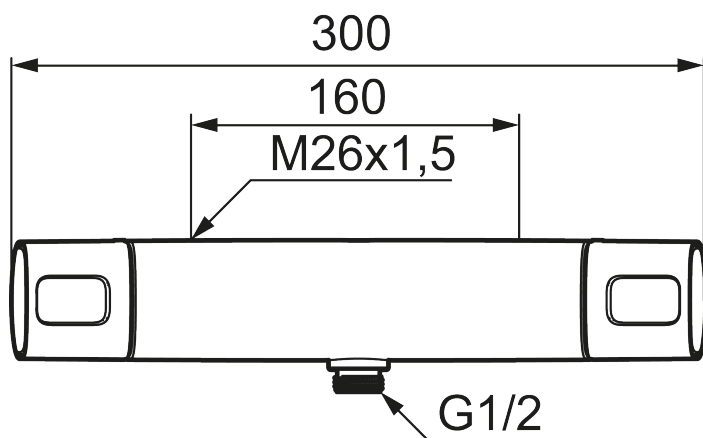

Art.nr: 85800000 RSK: 8351025

Utförande: Krom, 160 c/c, Lead Free (blyfri)

Unika egenskaper

Skyddsmodul 

- Utlopp ned
- Tryckbalanserad termostatblandare
- Keramisk avstängning
- Eco-stopp
- Med typgodkända backventiler
- Duschansl. utsprång från vägg: 69 mm