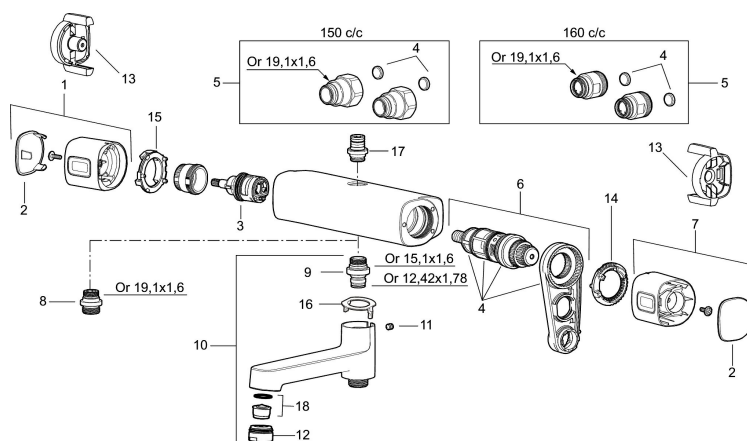

PRODUKTBESKRIVNING

SILJAN duschblandare

I vår serie Siljan har vi fokuserat extra mycket på designen och med hjälp av återkommande former skapat en tydlig familjekänsla. Detta i kombination med smart teknik som resulterar i mycket energi- och vattenbesparande blandare ger ett säkert och miljösamt val. Våra energibesparande funktioner och välkända kvalitet är grundstenarna i vår nya signaturserie FM Mattsson Siljan. Se också Siljan dusch- och badpaketlösningar – smarta allt-i-ett-paket med tak- eller handduschset.

Art.nr: 85801500

RSK: 8351026

Reservdelslista

NR.	ART.NR	RSK	BESKRIVNING
1	35480009	8592029	Ratt, mängdratt, komplett
2	39031500	8592052	Täcklock
3	35980009	8585850	Keramiskt överstycke, reversibelt
4	38680009	8591701	Filtersats, inkl. o-ringar, serviceverktyg
5	59800800	8592005	Anslutningsnippel 160 c/c
5	59810800	8592006	Anslutningsnippel 150 c/c (vänstergängad)
6	38601009	8591609	Reglerpaket komplett, butiksförpackad
7	35480109	8592033	Ratt, temperaturratt, komplett
8	39710800	8591967	Nippel M18x1-G1/2 (duschblandare ej utlopp upp)
9	39754000	8591969	Nippel M18x1 med o-ring (badkarsblandare)
10	83990000	8154079	Utloppspip med vridpipomkastare
11	38086000	8439701	Låsskruv
12	29142400	8281526	Hylsa M24 utv., 13 mm
13	35976209	8592039	Care-vred , svart, 2-pack
14	38523000	8592058	Skållningskyddsring