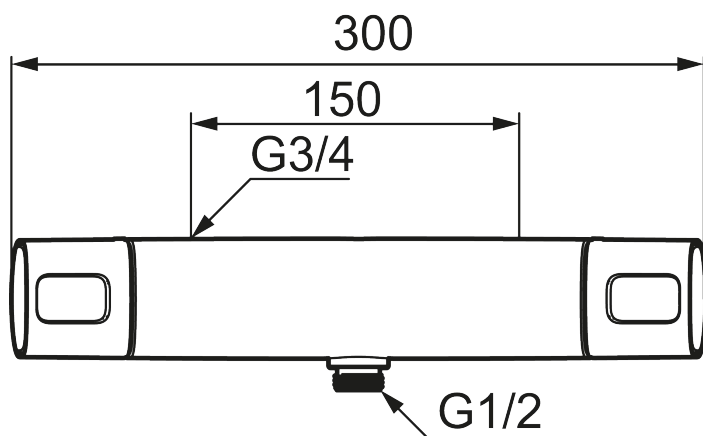

Unika egenskaper

Skyddsmodul

- OBS! 150 c/c
- Utlopp ned
- Tryckbalanserad termostatblandare
- Keramisk avstängning
- Eco-stopp
- Med typgodkända backventiler
- Duschansl. utsprång från vägg: 78 mm