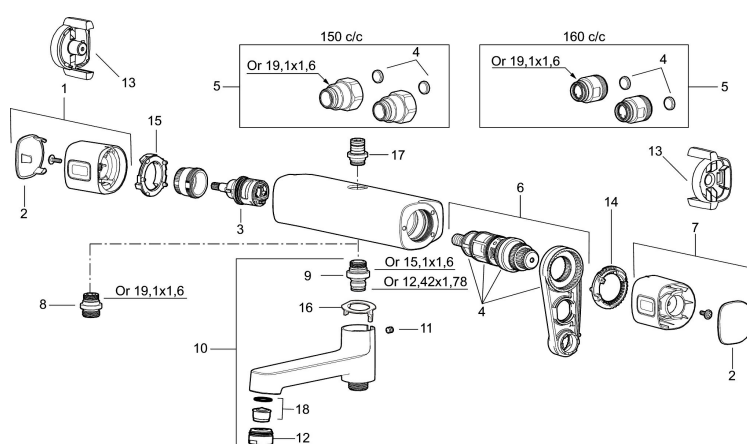

Art.nr: 85810000 **RSK:** 8351027

Utförande: Krom, 160 c/c, Lead Free (blyfri)

Unika egenskaper

Skyddsmodul 

- Utlopp upp
- För takdusch med G1/2-anslutning
- Tryckbalanserad termostatblandare
- Keramisk avstängning
- Eco-stopp
- Med typgodkända backventiler
- Duschansl. utsprång från vägg: 69 mm

Art.nr: 85810000

RSK: 8351027

Reservdelista

NR.	ART.NR	RSK	BESKRIVNING
1	35480009	8592029	Ratt, mängdratt, komplett
2	39031500	8592052	Täcklock
3	35980009	8585850	Keramiskt överstycke, reversibelt
4	38680009	8591701	Filtersats, inkl. o-ringar, serviceverktyg
5	59800800	8592005	Anslutningsnippel 160 c/c
5	59810800	8592006	Anslutningsnippel 150 c/c (vänstergängad)
6	38601009	8591609	Reglerpaket komplett, butiksförpackad
7	35480109	8592033	Ratt, temperaturratt, komplett
8	39710800	8591967	Nippel M18x1-G1/2 (duschblandare ej utlopp upp)
9	39754000	8591969	Nippel M18x1 med o-ring (badkarsblandare)
10	83990000	8154079	Utloppspip med vridpipomkastare
11	38086000	8439701	Låsskruv
12	29142400	8281526	Hylsa M24 utv., 13 mm
13	35976209	8592039	Care-vred , svart, 2-pack
14	38523000	8592058	Skållningsskyddsring