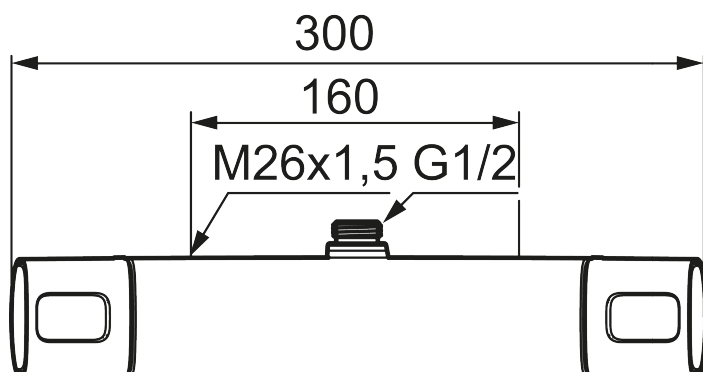

Art.nr: 85810000 **RSK:** 8351027

Utförande: Krom, 160 c/c, Lead Free (blyfri)

Unika egenskaper

Skyddsmodul 

- Utlopp upp
- För takdusch med G1/2-anslutning
- Tryckbalanserad termostatblandare
- Keramisk avstängning
- Eco-stopp
- Med typgodkända backventiler
- Duschansl. utsprång från vägg: 69 mm