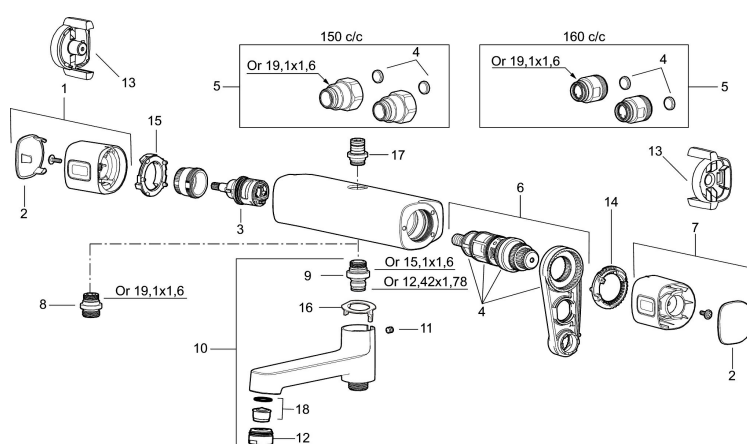

PRODUKTBESKRIVNING

SILJAN duschblandare

I vår serie Siljan har vi fokuserat extra mycket på designen och med hjälp av återkommande former skapat en tydlig familjekänsla. Detta i kombination med smart teknik som resulterar i mycket energi- och vattenbesparande blandare ger ett säkert och miljösamt val. Våra energibesparande funktioner och välkända kvalitet är grundstenarna i vår nya signaturserie FM Mattsson Siljan. Se också Siljan dusch- och badpaketlösningar – smarta allt-i-ett-paket med tak- eller handduschset.

Art.nr: 85811500

RSK: 8351028

Reservdelista

NR.	ART.NR	RSK	BESKRIVNING
1	35480009	8592029	Ratt, mängdratt, komplett
2	39031500	8592052	Täcklock
3	35980009	8585850	Keramiskt överstycke, reversibelt
4	38680009	8591701	Filtersats, inkl. o-ringar, serviceverktyg
5	59800800	8592005	Anslutningsnippel 160 c/c
5	59810800	8592006	Anslutningsnippel 150 c/c (vänstergängad)
6	38601009	8591609	Reglerpaket komplett, butiksförpackad
7	35480109	8592033	Ratt, temperaturratt, komplett
8	39710800	8591967	Nippel M18x1-G1/2 (duschblandare ej utlopp upp)
9	39754000	8591969	Nippel M18x1 med o-ring (badkarsblandare)
10	83990000	8154079	Utloppspip med vridpipomkastare
11	38086000	8439701	Låsskruv
12	29142400	8281526	Hylsa M24 utv., 13 mm
13	35976209	8592039	Care-vred , svart, 2-pack
14	38523000	8592058	Skållningsskyddsring