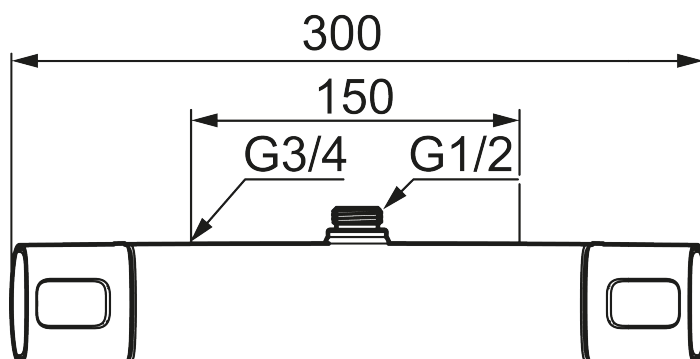

SILJAN duschblandare

I vår serie Siljan har vi fokuserat extra mycket på designen och med hjälp av återkommande former skapat en tydlig familjekänsla. Detta i kombination med smart teknik som resulterar i mycket energi- och vattenbesparande blandare ger ett säkert och miljösamt val. Våra energibesparande funktioner och välkända kvalitet är grundstenarna i vår nya signaturserie FM Mattsson Siljan. Se också Siljan dusch- och badpaketlösningar – smarta allt-i-ett-paket med tak- eller handduschset.

Art.nr: 85811500 **RSK:** 8351028

Utförande: Krom, 150 c/c, Lead Free (blyfri)

Unika egenskaper

Skyddsmodul

- OBS! 150 c/c
- Utlopp upp
- För takdusch med G1/2-anlutning
- Tryckbalanserad termostatblandare
- Keramisk avstängning
- Eco-stopp
- Med typgodkända backventiler
- Duschansl. utsprång från vägg: 78 mm