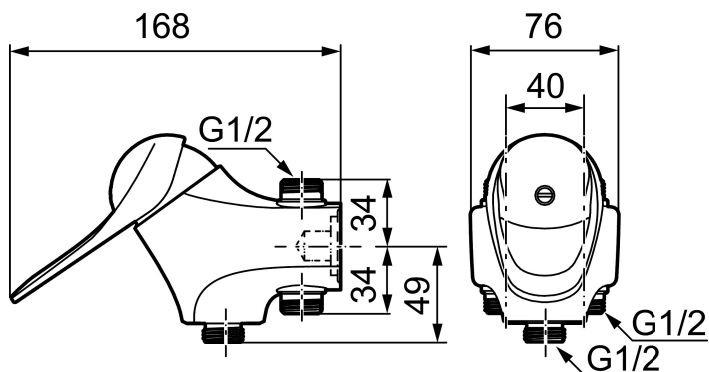

9000E duschblandare

Vägghängd ettgreppsblandare 40 c/c, mjukstängande med keramisk tätning.

Inbyggd omställningsbar flödesbegränsning och temperaturspär. Tillverkade i 4MS-godkänd mässingslegering.

Art.nr: 81890000 RSK: 8351076

Utförande: Krom, Vaska 40 c/c (genomgående rördragning)

Unika egenskaper

Skyddsmodul

- Utlopp ned
- Mjukstängande med keramisk avstängning
- Med typgodkända backventiler och vägg tätning
- Duschansl. utsprång från vägg: 60 mm
- OBS! Får ej användas tillsammans med självstängande handdusch