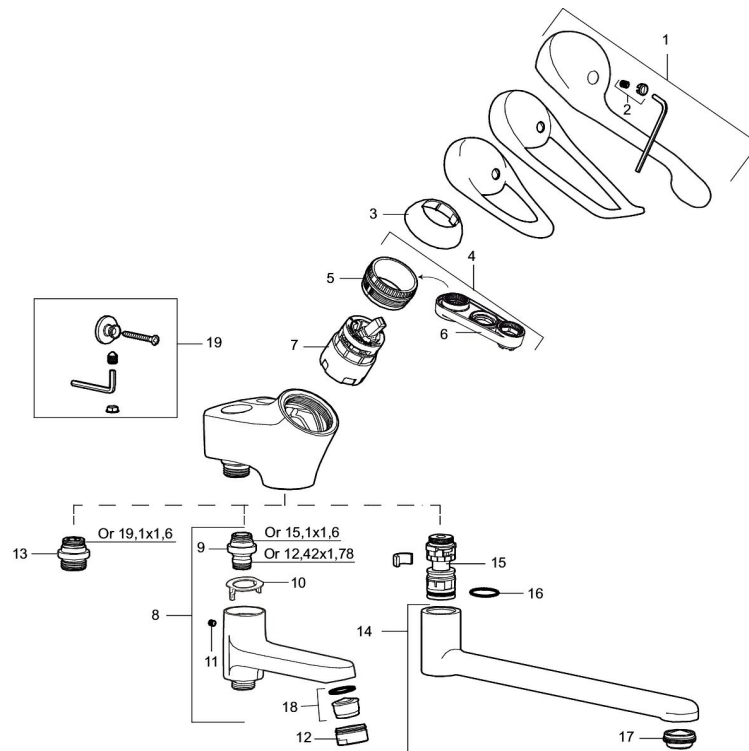

## 9000E duschblandare

Vägghängd ettgreppsblandare 40 c/c, mjukstängande med keramisk tätning.

Inbyggd omställningsbar flödesbegränsning och temperaturspär. Tillverkade i 4MS-godkänd mässingslegering.

Art.nr: 81890000 RSK: 8351076

## PRODUKTBeskrivning

### 9000E duschblandare

Vägghängd ettgreppsblandare 40 c/c, mjukstängande med keramisk tätning.

Inbyggd omställningsbar flödesbegränsning och temperaturspär. Tillverkade i 4MS-godkänd mässingslegering.

Art.nr: 81890000

## Reservdelslista

NR.	ART.NR	RSK	BESKRIVNING
1	58500000	8591936	Spak, komplett, längd: 90 mm
1	58501750	8591937	Spak, komplett, längd: 150 mm
1	58501800	8592048	Spak, komplett, längd: 180 mm
2	58510000	8591944	Färgmarkering och fästskruv till spak
3	58520000	8591945	Täckhylsa
4	58530140	8241726	Fästnippel med serviceverktyg
5	29390000	8295356	Fästnippel
6	60770000	8591918	Serviceverktyg
7	59130009	8591972	Insats med serviceverktyg, kartong
7	59120009	8591949	Insats med serviceverktyg, kallstart (grön ring), original
8	82990000	8154073	Utloppspip med vridpipomkastare
9	39754000	8591969	Nippel M18x1 med o-ring (badkarsblandare)