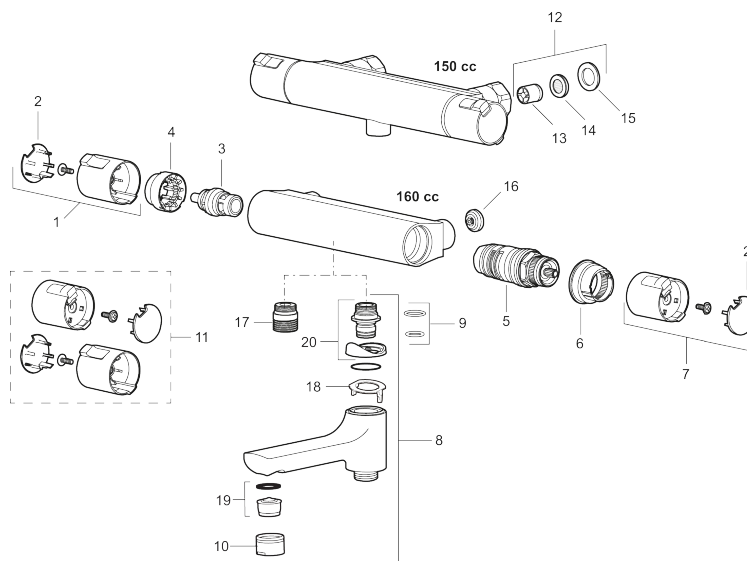

## MORA CERA duschblandare

Art.nr: 242354 RSK: 8351095

Utförande: Krom, 150 c/c

- OBS! 150 c/c
- Duschanslutning upp
- Säkerhetsspärr 38° och 42°
- Spoltid: Cirka 30 sek.
- Utsprång med väggbricka 75 mm
- Återströmningsskydd enligt EU-standard SS-EN 1717

Unika egenskaper

Skyddsmodul  EB

**Reservdelslista**

NR.	ART.NR	RSK	BESKRIVNING
1	409653.AA	8345188	Mängdvråd, komplett, krom, butiksförpackad
2	409658.AA	8345190	Täcklock, krom, butiksförpackad
3	409354.AA	8345137	Keramiskt överstycke, butiksförpackad
4	708079.AE		Eco, stoppring, avstängning
5	708764.AE	8345114	Termostatinsats
6	209556.AE	8345184	Stoppring, temperatur
7	409654.AA	8345189	Temperaturvråd, komplett, krom, butiksförpackad
8	409656	8344876	Utloppspip för ombyggnad av duschblandare
9	209519.AE	8938340	O-ringar
10	131415.AE	8281512	Hylsa M24 utv., 15 mm, krom
11	409650.AA	8345187	Mängd- och temperaturvråd, komplett, krom, butiksförpackad
12	708338.AE		Backventil (2 st), 150 c/c
13	139465.AE	8186872	Patronbackventil, 150 c/c
14	708080.AE		Silhållare, 150 c/c
15	709339.AE	8938274	Packning 24/15x2, 2-pack
16	129380.AE	8345651	Backventil (2 st), 160 c/c
17	409659.AE	8187025	Utloppsnippel M18x1xG1/2
18	129154.AE	8295332	Spärring

NR.	ART.NR	RSK	BESKRIVNING
19	139783.AE	8281546	Strålsamlarinsats, 20–24 l/min vid 3 bar
20	209494.AE	8314141	Nippel, till badkarsblandare