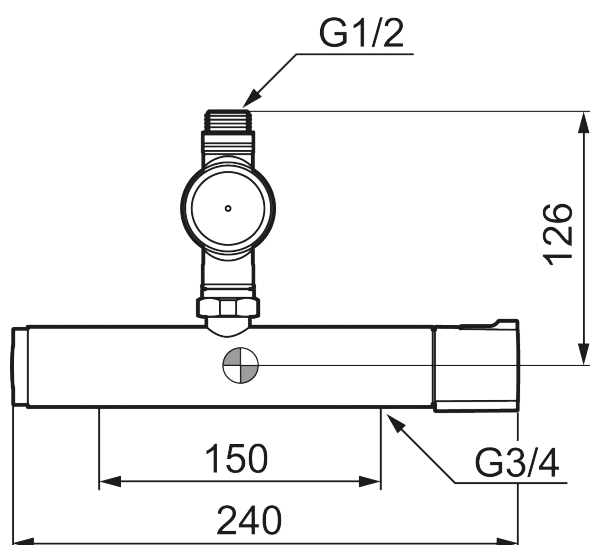

## MORA CERA duschblandare

Art.nr: 242354 RSK: 8351095

Utförande: Krom, 150 c/c

- OBS! 150 c/c
- Duschanslutning upp
- Säkerhetsspärr 38° och 42°
- Spoltid: Cirka 30 sek.
- Utsprång med väggbricka 75 mm
- Återströmningsskydd enligt EU-standard SS-EN 1717

Unika egenskaper

Skyddsmodul  EB

**Reservdelslista**

NR.	ART.NR	RSK	BESKRIVNING
1	409653.AA	8345188	Mängdvråd, komplett, krom, butiksförpackad
2	409658.AA	8345190	Täcklock, krom, butiksförpackad
3	409354.AA	8345137	Keramiskt överstycke, butiksförpackad
4	708079.AE		Eco, stoppring, avstängning
5	708764.AE	8345114	Termostatinsats
6	209556.AE	8345184	Stoppring, temperatur
7	409654.AA	8345189	Temperaturvråd, komplett, krom, butiksförpackad
8	409656	8344876	Utloppspip för ombyggnad av duschblandare
9	209519.AE	8938340	O-ringar
10	131415.AE	8281512	Hylsa M24 utv., 15 mm, krom
11	409650.AA	8345187	Mängd- och temperaturvråd, komplett, krom, butiksförpackad
12	708338.AE		Backventil (2 st), 150 c/c
13	139465.AE	8186872	Patronbackventil, 150 c/c
14	708080.AE		Silhållare, 150 c/c
15	709339.AE	8938274	Packning 24/15x2, 2-pack
16	129380.AE	8345651	Backventil (2 st), 160 c/c
17	409659.AE	8187025	Utloppsnippel M18x1xG1/2
18	129154.AE	8295332	Spärring

NR.	ART.NR	RSK	BESKRIVNING
19	139783.AE	8281546	Strålsamlarinsats, 20–24 l/min vid 3 bar
20	209494.AE	8314141	Nippel, till badkarsblandare