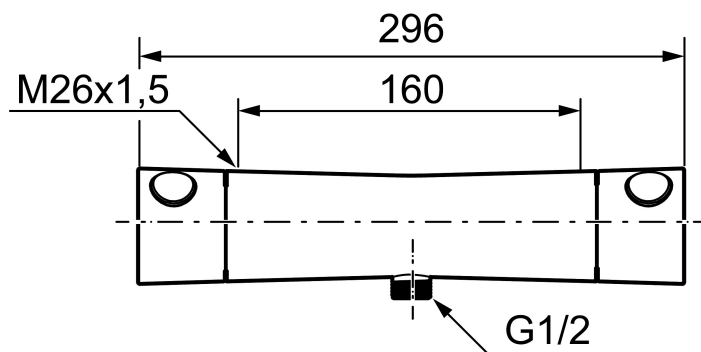

Art.nr: 261000 RSK: 8351097

Utförande: Krom, 160 c/c

### Unika egenskaper

Skyddsmodul 

- Duschanslutning ned
- Tryckbalanserad termostatsats
- Säkerhetsspärr 38°
- Eco-stopp
- Utsprång med väggbricka 75 mm
- Återströmningsskydd enligt EU-standard SS-EN 1717