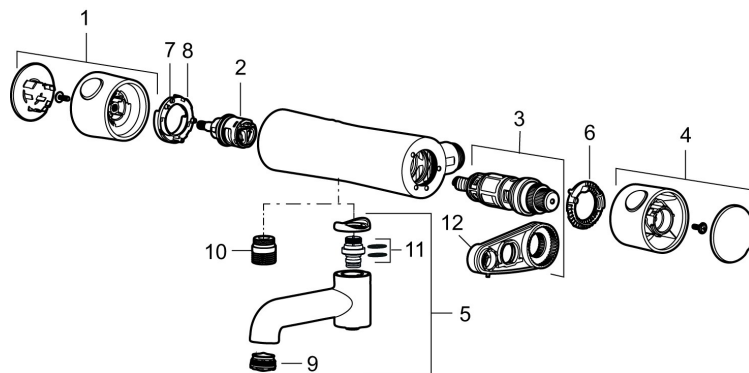

PRODUKTBESKRIVNING

MORA ONE duschblandare

Mora One är en serie blandare som på ett stillsamt och elegant sätt berättar om användbarhet, skönhet och hållbarhet. Mora One hämtar inspiration från Mora Armaturers 90-åriga historia men är designad för ett modernt hem. Thomas Sandell, arkitekt och designer, har i utvecklandet av Mora One bland annat inspirerats av en klassisk gårdspump. Mora One har i likhet med gårdspumpen en konisk kropp och skarpa övergångar till de plana ytorna. Mora One har avancerad och beprövad teknik. Blandarna bidrar till en mer hållbar värld genom att spara så mycket vatten och energi som möjligt utan att tumma på komforten.

Art.nr: 261000

RSK: 8351097

Reservdelslista

NR.	ART.NR	RSK	BESKRIVNING
1	409553.AE	8218895	Mängdvred, komplett, krom
2	707977.AE		Keramiskt överstycke
3	409355.AE	8345136	Reglerpaket, komplett med serviceverktyg
4	409554.AE	8218896	Temperaturvred, komplett, krom
5	409556	8314145	Utloppspip för ombyggnad av duschblandare
6	209559.AE		Skållningsskyddsring
7	707900.AE		Stoppring, standard
8	707901.AE		Stoppring, reversibelt
9	409566.AE	8281450	Strålsamlare M24 utv., 20–24 l/min vid 3 bar
10	409659.AE	8187025	Utloppsnippel M18x1xG1/2
11	209519.AE	8938340	O-ringar
12	891096.AE	8345921	Serviceverktyg