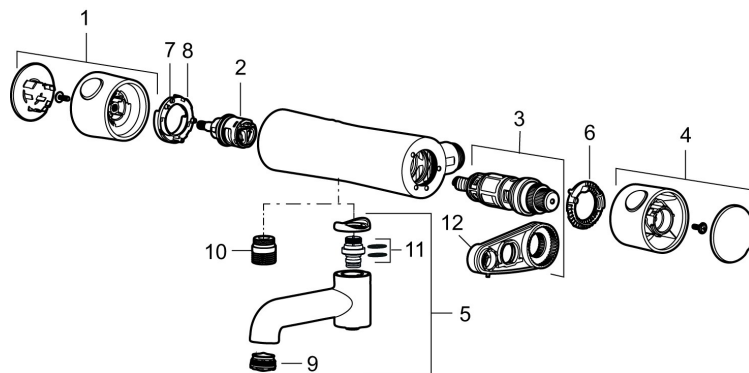

Art.nr: 261100 RSK: 8351098

Utförande: Krom, 150 c/c

Unika egenskaper

Skyddsmodul 

- **OBS! 150 c/c**
- Duschanslutning ned
- Tryckbalanserad termostatsats
- Säkerhetsspärr 38°
- Eco-stopp
- Utspång med väggbricka 80 mm
- Ansl. inv. G3/4
- Återströmningsskydd enligt EU-standard SS-EN 1717

PRODUKTBeskrivning

MORA ONE duschblandare

Mora One är en serie blandare som på ett stillsamt och elegant sätt berättar om användbarhet, skönhet och hållbarhet. Mora One hämtar inspiration från Mora Armaturers 90-åriga historia men är designad för ett modernt hem. Thomas Sandell, arkitekt och designer, har i utvecklandet av Mora One bland annat inspirerats av en klassisk gårdspump. Mora One har i likhet med gårdspumpen en konisk kropp och skarpa övergångar till de plana ytorna. Mora One har avancerad och beprövad teknik. Blandarna bidrar till en mer hållbar värld genom att spara så mycket vatten och energi som möjligt utan att tumma på komforten.

Art.nr: 261100

RSK: 8351098

Reservdelslista

NR.	ART.NR	RSK	BESKRIVNING
1	409553.AE	8218895	Mängdvred, komplett, krom
2	707977.AE		Keramiskt överstycke
3	409355.AE	8345136	Reglerpaket, komplett med serviceverktyg
4	409554.AE	8218896	Temperaturvred, komplett, krom
5	409556	8314145	Utloppspip för ombyggnad av duschblandare
6	209559.AE		Skållningsskyddsring
7	707900.AE		Stoppring, standard
8	707901.AE		Stoppring, reversibelt
9	409566.AE	8281450	Strålsamlare M24 utv., 20–24 l/min vid 3 bar
10	409659.AE	8187025	Utloppsnippel M18x1xG1/2
11	209519.AE	8938340	O-ringar
12	891096.AE	8345921	Serviceverktyg