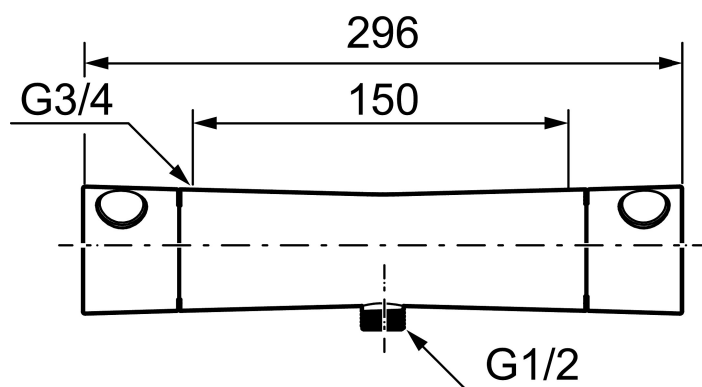

MORA ONE duschblandare

Mora One är en serie blandare som på ett stillsamt och elegant sätt berättar om användbarhet, skönhet och hållbarhet. Mora One hämtar inspiration från Mora Armators 90-åriga historia men är designad för ett modernt hem. Thomas Sandell, arkitekt och designer, har i utvecklandet av Mora One bland annat inspirerats av en klassisk gårdspump. Mora One har i likhet med gårdspumpen en konisk kropp och skarpa övergångar till de plana ytorna. Mora One har avancerad och beprövad teknik. Blandarna bidrar till en mer hållbar värld genom att spara så mycket vatten och energi som möjligt utan att tumma på komforten.

Art.nr: 261100 RSK: 8351098

Utförande: Krom, 150 c/c

Unika egenskaper

Skyddsmodul 

- **OBS! 150 c/c**
- Duschanslutning ned
- Tryckbalanserad termostatsats
- Säkerhetsspärr 38°
- Eco-stopp
- Utspång med väggbricka 80 mm
- Ansl. inv. G3/4
- Återströmningsskydd enligt EU-standard SS-EN 1717