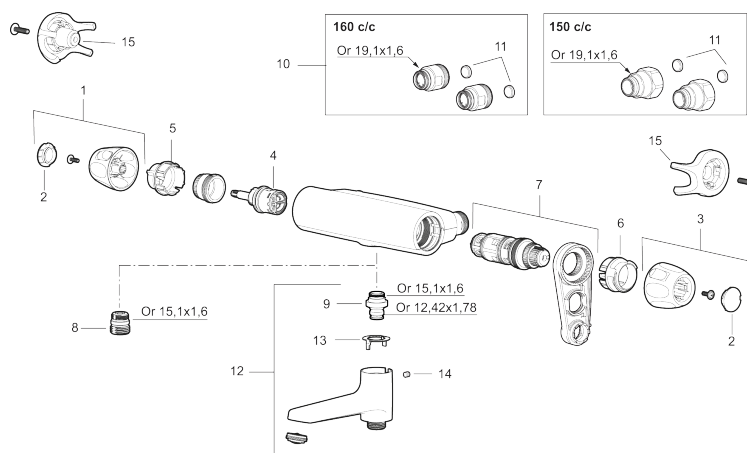

Art.nr: 86800000 RSK: 8351551

Utförande: Krom, 160 c/c

Unika egenskaper

Skyddsmodul 

- Utlopp ned
- Tryckbalanserad termostatblandare
- Keramisk avstängning
- Eco-stopp
- Lead Free (blyfri)
- Med typgodkända backventiler
- Duschansl. utsprång från vägg: 81 mm
- Ljudklass 1

PRODUKTBESKRIVNING

9000XE duschblandare

9000XE Duschblandare i krom är uppföljaren till en av våra bästsäljande blandare. Designen är lika sofistikerad som sin föregångare men har uppgraderats med dubbla backventiler, snabbare temperaturreglering, lättare vikt och ljuddämpande funktioner. Produkten kan kompletteras med badkarspip.

Art.nr: 86800000

RSK: 8351551

Reservdelslista

NR.	ART.NR	RSK	BESKRIVNING
1	S600083	8218917	Ratt, mängdratt, komplett, krom
1	S600083.75	8218919	Ratt, mängdratt, komplett, borstad krom
2	S600116	8218920	Täcklock, krom
2	S600116.75	8218922	Täcklock, borstad krom
3	S600082	8218914	Ratt, temperaturratt, komplett, krom
3	S600082.75	8218916	Ratt, temperaturratt, komplett, borstad krom
4	S600020	8441462	Keramiskt överstycke, med serviceverktyg (duschblandare)
4	S600021	8441463	Keramiskt överstycke, med serviceverktyg (badkarsblandare)
5	S600086	8439710	Stoppring, standard
6	S600087	8439711	Skållningskyddsring
6	S600026	8439708	Skållningskyddsring, max 42°
7	S600084	8439709	Termostatsinsats, komplett med serviceverktyg
8	S600088	8439712	Nippel M18x1-G1/2 (duschblandare)
9	39754000	8591969	Nippel M18x1 med o-ring (badkarsblandare)
10	59800800	8592005	Anslutningsnippel 160 c/c
11	38632006	8590311	Filter, 2-pack

NR.	ART.NR	RSK	BESKRIVNING
12	S600077	8241000	Utloppspip med vridpipomkastare, krom
12	S600077.75	8357750	Utloppspip med vridpipomkastare, borstad krom
13	38521000	8295345	Spärring
14	38086000	8439701	Låsskruv
15	S600105	8439713	Care-vred, svart, 2-pack