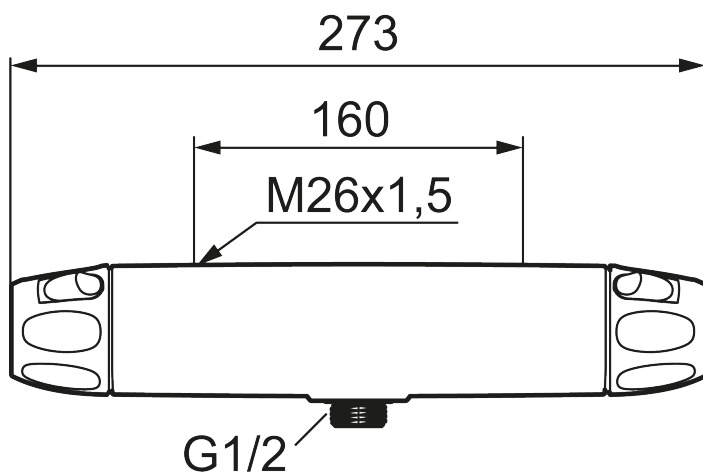

9000XE duschblandare

9000XE Duschblandare i krom är uppföljaren till en av våra bästsäljande blandare. Designen är lika sofistikerad som sin föregångare men har uppgraderats med dubbla backventiler, snabbare temperaturreglering, lättare vikt och ljuddämpande funktioner. Produkten kan kompletteras med badkarpip.

Art.nr: 86800000 RSK: 8351551

Utförande: Krom, 160 c/c

Unika egenskaper

Skyddsmodul 

- Utlopp ned
- Tryckbalanserad termostatblandare
- Keramisk avstängning
- Eco-stopp
- Lead Free (blyfri)
- Med typgodkända backventiler
- Duschansl. utsprång från vägg: 81 mm
- Ljudklass 1