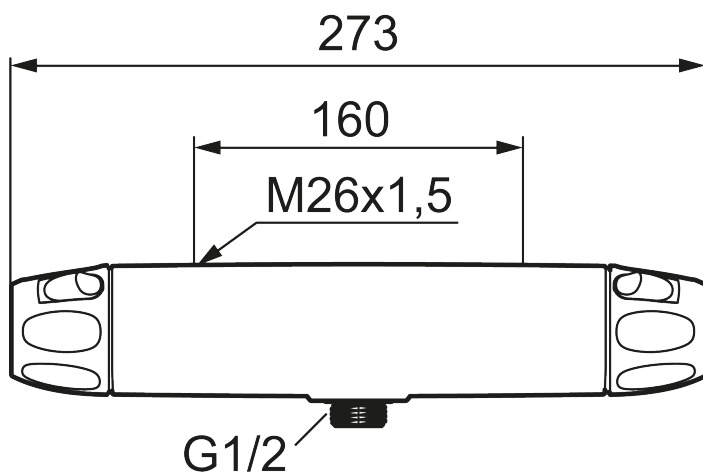

9000XE duschblandare

9000XE Duschblandare i borstad krom är uppföljaren till en av våra bästsäljande blandare. Designen är lika sofistikerad som sin föregångare men har uppgraderats med dubbla backventiler, snabbare temperaturreglering, lättare vikt och ljuddämpande funktioner. Produkten kan kompletteras med badkarspip.

Art.nr: 86800003 RSK: 8351553

Utförande: Borstad krom, 160 c/c

Unika egenskaper

Skyddsmodul 

- Utlopp ned
- Tryckbalanserad termostatblandare
- Keramisk avstängning
- Eco-stopp
- Lead Free (blyfri)
- Med typgodkända backventiler
- Duschansl. utsprång från vägg: 81 mm
- Ljudklass 1