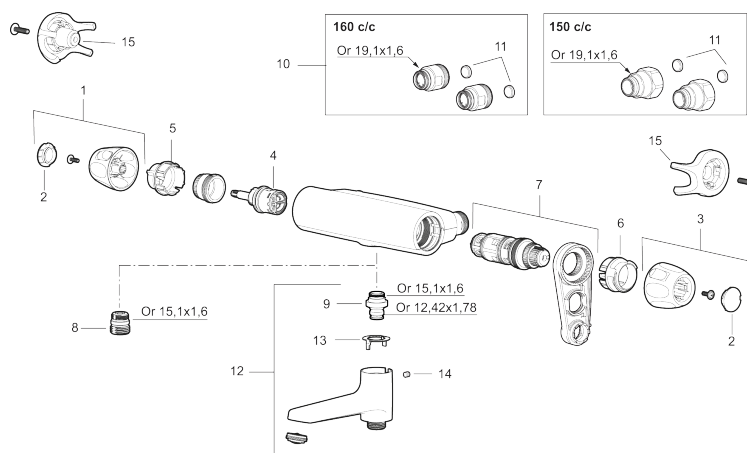

Art.nr: 86800003 RSK: 8351553

Utförande: Borstad krom, 160 c/c

Unika egenskaper

Skyddsmodul 

- Utlopp ned
- Tryckbalanserad termostatblandare
- Keramisk avstängning
- Eco-stopp
- Lead Free (blyfri)
- Med typgodkända backventiler
- Duschansl. utsprång från vägg: 81 mm
- Ljudklass 1

PRODUKTBESKRIVNING

9000XE duschblandare

9000XE Duschblandare i borstad krom är uppföljaren till en av våra bästsäljande blandare. Designen är lika sofistikerad som sin föregångare men har uppgraderats med dubbla backventiler, snabbare temperaturreglering, lättare vikt och ljuddämpande funktioner. Produkten kan kompletteras med badkarspip.

Art.nr: 86800003

RSK: 8351553

Reservdelslista

NR.	ART.NR	RSK	BESKRIVNING
1	S600083	8218917	Ratt, mängdratt, komplett, krom
1	S600083.75	8218919	Ratt, mängdratt, komplett, borstad krom
2	S600116	8218920	Täcklock, krom
2	S600116.75	8218922	Täcklock, borstad krom
3	S600082	8218914	Ratt, temperaturratt, komplett, krom
3	S600082.75	8218916	Ratt, temperaturratt, komplett, borstad krom
4	S600020	8441462	Keramiskt överstycke, med serviceverktyg (duschblandare)
4	S600021	8441463	Keramiskt överstycke, med serviceverktyg (badkarsblandare)
5	S600086	8439710	Stoppring, standard
6	S600087	8439711	Skållningskyddsring
6	S600026	8439708	Skållningskyddsring, max 42°
7	S600084	8439709	Termostatsinsats, komplett med serviceverktyg
8	S600088	8439712	Nippel M18x1-G1/2 (duschblandare)
9	39754000	8591969	Nippel M18x1 med o-ring (badkarsblandare)
10	59800800	8592005	Anslutningsnippel 160 c/c
11	38632006	8590311	Filter, 2-pack

NR.	ART.NR	RSK	BESKRIVNING
12	S600077	8241000	Utloppspip med vridpipomkastare, krom
12	S600077.75	8357750	Utloppspip med vridpipomkastare, borstad krom
13	38521000	8295345	Spärring
14	38086000	8439701	Låsskruv
15	S600105	8439713	Care-vred, svart, 2-pack