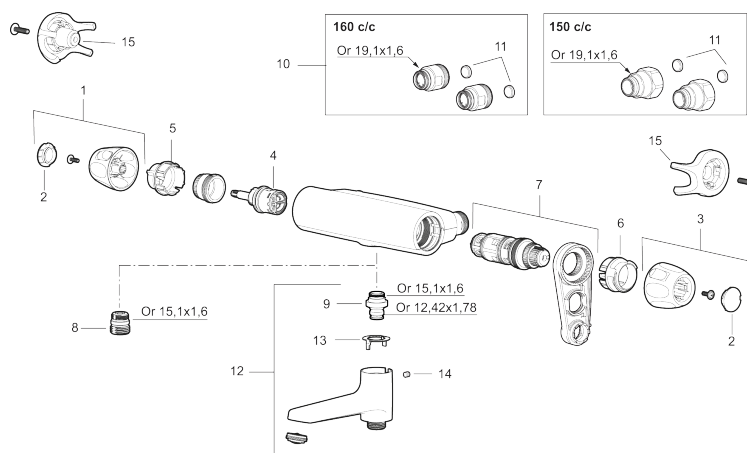

PRODUKTBESKRIVNING

9000XE duschblandare

9000XE Duschblandare i krom är uppföljaren till en av våra bästsäljande blandare. Designen är lika sofistikerad som sin föregångare men har uppgraderats med dubbla backventiler, snabbare temperaturregulering, lättare vikt och ljuddämpande funktioner. Produkten kan kompletteras med badkarspip.

Art.nr: 86801500

RSK: 8351554

Reservdelistsa

NR.	ART.NR	RSK	BESKRIVNING
1	S600083	8218917	Ratt, mängdratt, komplett, krom
1	S600083.75	8218919	Ratt, mängdratt, komplett, borstad krom
2	S600116	8218920	Täcklock, krom
2	S600116.75	8218922	Täcklock, borstad krom
3	S600082	8218914	Ratt, temperaturratt, komplett, krom
3	S600082.75	8218916	Ratt, temperaturratt, komplett, borstad krom
4	S600020	8441462	Keramiskt överstycke, med serviceverktyg (duschblandare)
4	S600021	8441463	Keramiskt överstycke, med serviceverktyg (badkarsblandare)
5	S600086	8439710	Stoppring, standard
6	S600087	8439711	Skållningsskyddsring
6	S600026	8439708	Skållningsskyddsring, max 42°
7	S600084	8439709	Termostatinsats, komplett med serviceverktyg
8	S600088	8439712	Nippel M18x1-G1/2 (duschblandare)
9	39754000	8591969	Nippel M18x1 med o-ring (badkarsblandare)
10	59800800	8592005	Anslutningsnippel 160 c/c
11	38632006	8590311	Filter, 2-pack