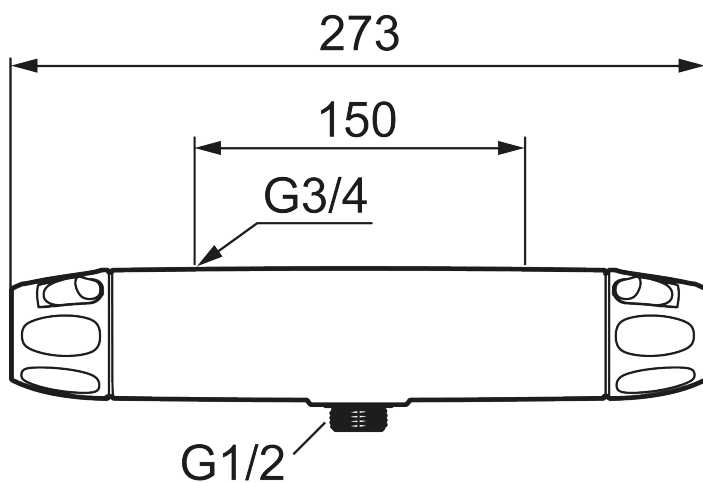

Unika egenskaper

Skyddsmodul

- OBS! 150 c/c
- Utlopp ned
- Tryckbalanserad termostatblandare
- Keramisk avstängning
- Eco-stopp
- Lead Free (blyfri)
- Med typgodkända backventiler
- Duschansl. utsprång från vägg: 81 mm
- Ljudklass 1