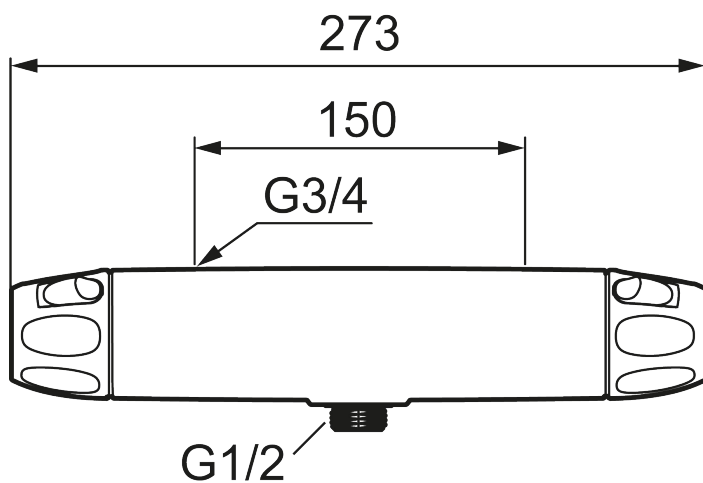

9000XE duschblandare

9000XE Duschblandare i borstad krom är uppföljaren till en av våra bästsäljande blandare. Designen är lika sofistikerad som sin föregångare men har uppgraderats med dubbla backventiler, snabbare temperaturreglering, lättare vikt och ljuddämpande funktioner. Produkten kan kompletteras med badkarspip.

Art.nr: 86801503 RSK: 8351556

Utförande: Borstad krom, 150 c/c

Unika egenskaper

Skyddsmodul 

- OBS! 150 c/c
- Utlopp ned
- Tryckbalanserad termostatblandare
- Keramisk avstängning
- Eco-stopp
- Lead Free (blyfri)
- Med typgodkända backventiler
- Duschansl. utsprång från vägg: 81 mm
- Ljudklass 1