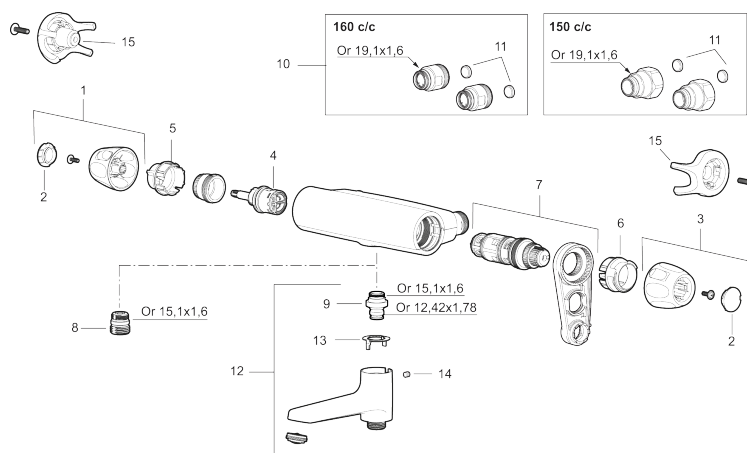

Art.nr: 86801503 RSK: 8351556

Utförande: Borstad krom, 150 c/c

Unika egenskaper

Skyddsmodul 

- OBS! 150 c/c
- Utlopp ned
- Tryckbalanserad termostatblandare
- Keramisk avstängning
- Eco-stopp
- Lead Free (blyfri)
- Med typgodkända backventiler
- Duschansl. utsprång från vägg: 81 mm
- Ljudklass 1

PRODUKTBESKRIVNING

9000XE duschblandare

9000XE Duschblandare i borstad krom är uppföljaren till en av våra bästsäljande blandare. Designen är lika sofistikerad som sin föregångare men har uppgraderats med dubbla backventiler, snabbare temperaturreglering, lättare vikt och ljuddämpande funktioner. Produkten kan kompletteras med badkarspip.

Art.nr: 86801503

RSK: 8351556

Reservdelslista

NR.	ART.NR	RSK	BESKRIVNING
1	S600083	8218917	Ratt, mängdratt, komplett, krom
1	S600083.75	8218919	Ratt, mängdratt, komplett, borstad krom
2	S600116	8218920	Täcklock, krom
2	S600116.75	8218922	Täcklock, borstad krom
3	S600082	8218914	Ratt, temperaturratt, komplett, krom
3	S600082.75	8218916	Ratt, temperaturratt, komplett, borstad krom
4	S600020	8441462	Keramiskt överstycke, med serviceverktyg (duschblandare)
4	S600021	8441463	Keramiskt överstycke, med serviceverktyg (badkarsblandare)
5	S600086	8439710	Stoppring, standard
6	S600087	8439711	Skållningsskyddsring
6	S600026	8439708	Skållningsskyddsring, max 42°
7	S600084	8439709	Termostatinsats, komplett med serviceverktyg
8	S600088	8439712	Nippel M18x1-G1/2 (duschblandare)
9	39754000	8591969	Nippel M18x1 med o-ring (badkarsblandare)
10	59800800	8592005	Anslutningsnippel 160 c/c
11	38632006	8590311	Filter, 2-pack

NR.	ART.NR	RSK	BESKRIVNING
12	S600077	8241000	Utloppspip med vridpipomkastare, krom
12	S600077.75	8357750	Utloppspip med vridpipomkastare, borstad krom
13	38521000	8295345	Spärring
14	38086000	8439701	Låsskruv
15	S600105	8439713	Care-vred, svart, 2-pack