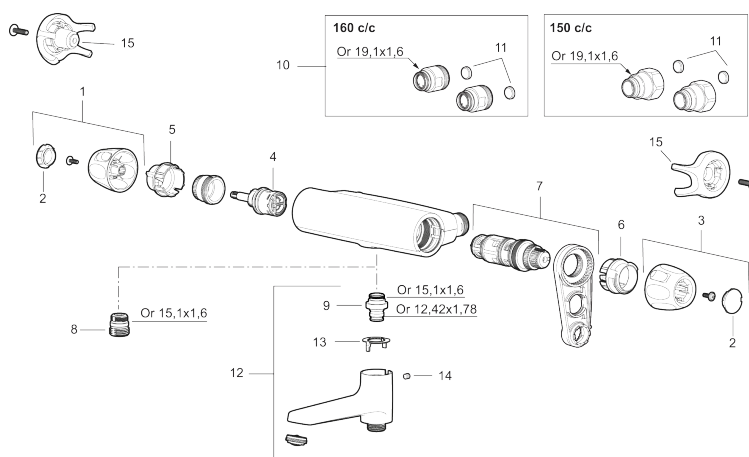

PRODUKTBeskrivning

9000XE duschblandare

9000XE Duschblandare i borstad krom är uppföljaren till en av våra bästsäljande duschblandare. Designen är lika sofistikerad som sin föregångare men har uppgraderats med dubbla backventiler, snabbare temperaturreglering, lättare vikt och ljuddämpande funktioner. Produkten kommer med blandarfäste 40-160 c/c och kan kompletteras med badkarspip.

Art.nr: 86840003

RSK: 8351561

Reservdelslista

NR.	ART.NR	RSK	BESKRIVNING
1	S600083	8218917	Ratt, mängdratt, komplett, krom
1	S600083.75	8218919	Ratt, mängdratt, komplett, borstad krom
2	S600116	8218920	Täcklock, krom
2	S600116.75	8218922	Täcklock, borstad krom
3	S600082	8218914	Ratt, temperaturratt, komplett, krom
3	S600082.75	8218916	Ratt, temperaturratt, komplett, borstad krom
4	S600020	8441462	Reversibelt överstycke duschblandare 12 l/min, med serviceverktyg
4	S600269	8387232	Reversibelt överstycke duschblandare 12 l/min
4	S600021	8441463	Reversibelt överstycke badkarsblandare 22 l/min, med serviceverktyg
4	S600270	8387233	Reversibelt överstycke badkarsblandare 22 l/min
5	S600086	8439710	Stoppring, standard
6	S600087	8439711	Skållningsskyddsring
6	S600026	8439708	Skållningsskyddsring, max 42°
7	S600084	8439709	Termostatinsats, komplett med serviceverktyg
7	S600271	8397030	Termostatinsats, utan serviceverktyg
8	S600088	8439712	Nippel M18x1-G1/2 (duschblandare)