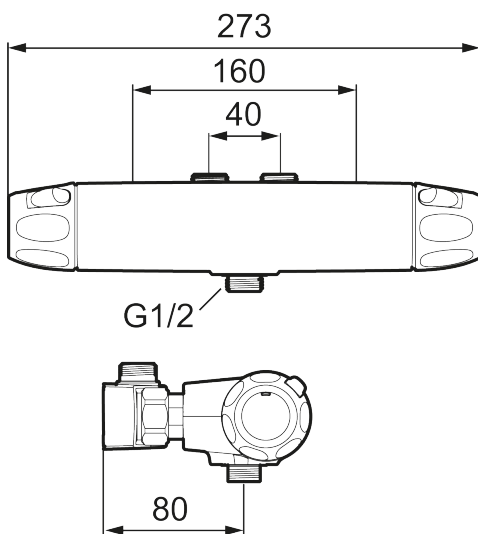

9000XE duschblandare

9000XE Duschblandare i borstad krom är uppföljaren till en av våra bästsäljande duschblandare. Designen är lika sofistikerad som sin föregångare men har uppgraderats med dubbla backventiler, snabbare temperaturreglering, lättare vikt och ljuddämpande funktioner. Produkten kommer med blandarfäste 40-160 c/c och kan kompletteras med badkarspip.

Art.nr: 86840003 **RSK:** 8351561 **Flöde 3 bar:** 12,2 l/min

Utförande: Borstad krom, med vändbart blandarfäste 40–160 c/c

Unika egenskaper

Skyddsmodul 

- Utlopp ned
- Tryckbalanserad termostatblandare
- Eco Flow
- Säkerhetsspärr 38 °C
- Eco-stopp
- Lead Free (blyfri)
- Återströmningsskydd enligt EU-standard SS-EN 1717, uppfyller även kraven med dubbla backventiler gällande återströmning enligt Säker Vatten § 5.3
- Med vändbart blandarfäste 40-160 c/c
- Röranslutning uppåt eller nedåt
- OBS! Ej för genomgående rördragning "Vaska"
- Ljudklass 1
- Kan kompletteras med pip, se kapitel "Utloppspipar"

NR.	ART.NR	RSK	BESKRIVNING
9	39754000	8591969	Nippel M18x1 med o-ring (badkarsblandare)
10	59800800	8592005	Anslutningsnippel 160 c/c
11	38632006	8590311	Filter, 2-pack
12	S600077	8241000	Utloppspip med vridpipomkastare, krom
12	S600077.75	8357750	Utloppspip med vridpipomkastare, borstad krom
13	38521000	8295345	Spärring
14	38086000	8439701	Låsskruv
15	S600105	8439713	Care-vred, svart, 2-pack