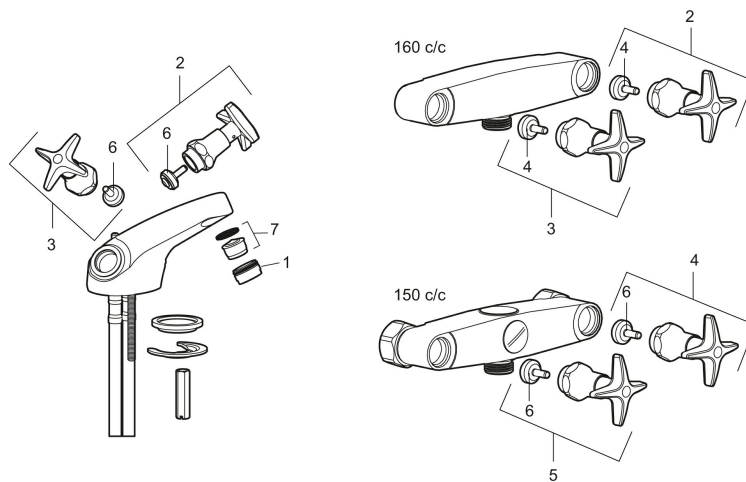

PRODUKTBESKRIVNING

ROGEN duschblandare

Nostalgi? Kanske det.

Varma känslor? Absolut.

FM Mattsson Rogen - en kran med en sann historia.

Efter ett uppehåll på flera decennier har vi efter påtryckningar från inredare, konsumenter och 50-talsnostalgiker nu tagit upp produktionen av vad som en gång i tiden var vår största serie. Så följ med oss på en resa tillbaka i tiden till det ljuva 50 talet.

Att den dessutom är extra lätt att tömma från vatten där det finns risk för frostsador är något som tilltalat fritidshus och båtägare ända sedan den började tillverkas på 50-talet.

Art.nr: 31530000

RSK: 8358652

Reservdelslista

NR.	ART.NR	RSK	BESKRIVNING
1	29142400	8281526	Hylsa M24 utv., 13 mm
2	35071500	8587314	Kranöverdel M20x1,5, kv, krom
3	35071501	8587315	Kranöverdel M20x1,5, vv, krom
4	35071000	8587316	Kranöverdel G1/2, kv, krom
5	35071001	8587317	Kranöverdel G1/2, vv, krom
6	36001500	8913411	Krankägla
7	29102419	8909483	Strålsamlarinsats, 11–15 l/min vid 3 bar