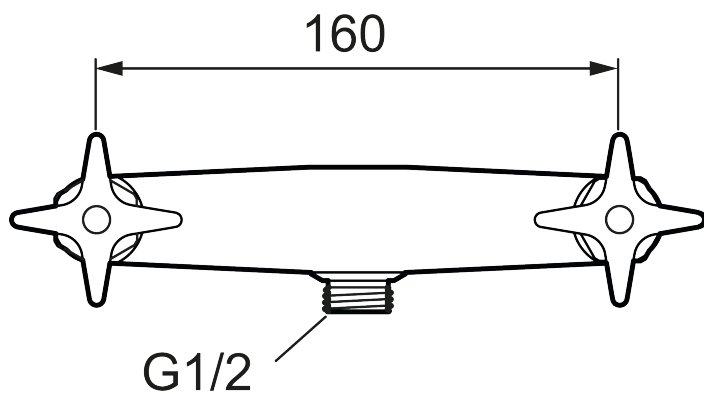

Utförande: Krom, 160 c/c

Unika egenskaper

Skyddsmodul 

- Med typgodkända backventiler i inloppen
- Vid utlopp uppåt skiftas rattarna
- Duschansl. utsprång från vägg: 40 mm

PRODUKTBESKRIVNING

ROGEN duschblandare