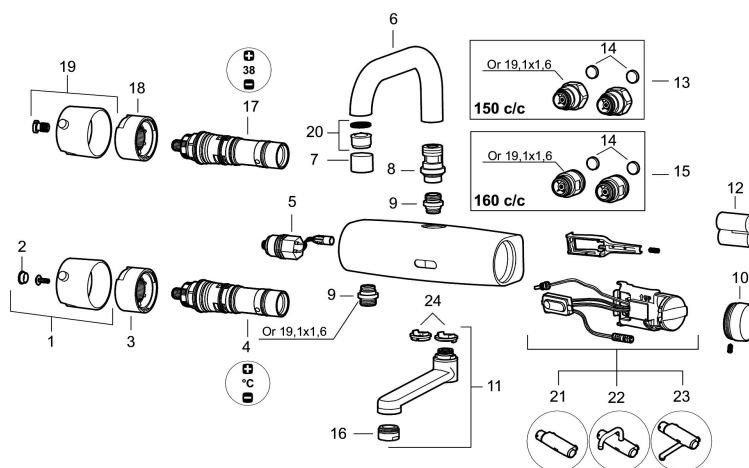

Art.nr: 16801000

RSK: 8359106

Reservdelslista

NR.	ART.NR	RSK	BESKRIVNING
1	16221500	8438800	Ratt, temperaturratt, komplett (för tvättställsblandare)
2	39030000	8295347	Täcklock, krom
3	38525000	8218893	Stoppring (för tvättställsblandare)
4	16280000	8483159	Blandningsventil (för tvättställsblandare), blyfri
4	16280100		Blandningsventil (för tvättställsblandare)
5	16201000	8553500	Magnetventil
6	58670000	8483157	Utloppspip, L=150 mm
7	29142200	8281524	Hylsa M22 inv.