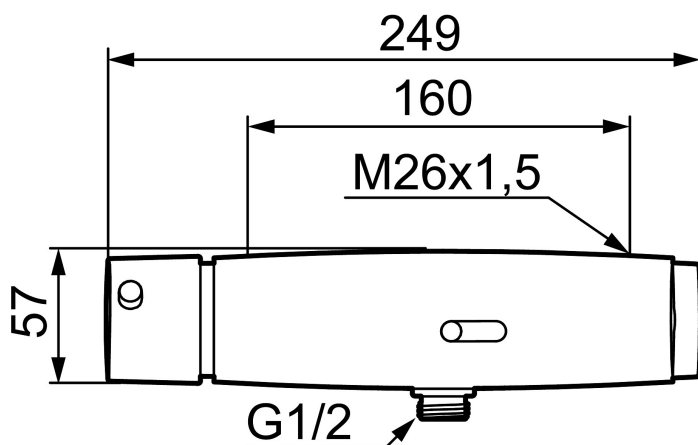

Unika egenskaper

Skyddsmodul 

FM Mattsson tronic WMS, duschblandare, batteridrift

Tronic WMS har allt som våra vanliga beröringsfria blandare har, lika enkel att använda och installera. De kan användas som vilken blandare som helst, helt fristående. Däremot finns den inbyggda möjligheten att ta blandaren till nästa nivå. Aktivera den inbyggda sändaren och blandaren är kopplad till vår innovativa digitala molntjänst och Internet of Things. I blandaren sitter en trådlös sändare som registrerar hur den används, som hur ofta den slås på, hur mycket vatten som går åt och hur länge den spolat. Informationen skickas sedan till en digital portal som går att komma åt via dator eller mobil. Där kan blandarna och insamlade data övervakas, analyseras, utvärderas och omvandlas till värdefulla insikter. Det är alltså mer än bara en riktigt bra, beröringsfri blandare – genom att koppla den till molntjänsten ger den även extra mervärde i form av värdefulla användarinsikter.