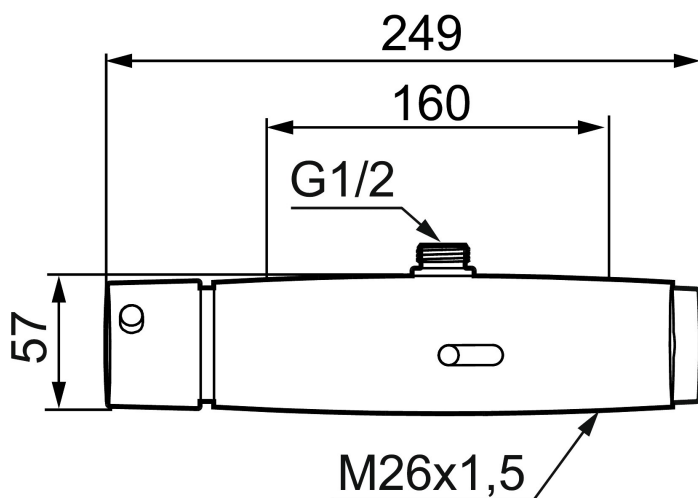

## FM Mattsson tronic WMS, duschblandare, batteridrift

Tronic WMS har allt som våra vanliga beröringsfria blandare har, lika enkel att använda och installera. De kan användas som vilken blandare som helst, helt fristående. Däremot finns den inbyggda möjligheten att ta blandaren till nästa nivå. Aktivera den inbyggda sändaren och blandaren är kopplad till vår innovativa digitala molntjänst och Internet of Things. I blandaren sitter en trådlös sändare som registrerar hur den används, som hur ofta den slås på, hur mycket vatten som går åt och hur länge den spolat. Informationen skickas sedan till en digital portal som går att komma åt via dator eller mobil. Där kan blandarna och insamlade data övervakas, analyseras, utvärderas och omvandlas till värdefulla insikter. Det är alltså mer än bara en riktigt bra, beröringsfri blandare – genom att koppla den till molntjänsten ger den även extra mervärde i form av värdefulla användarinsikter.