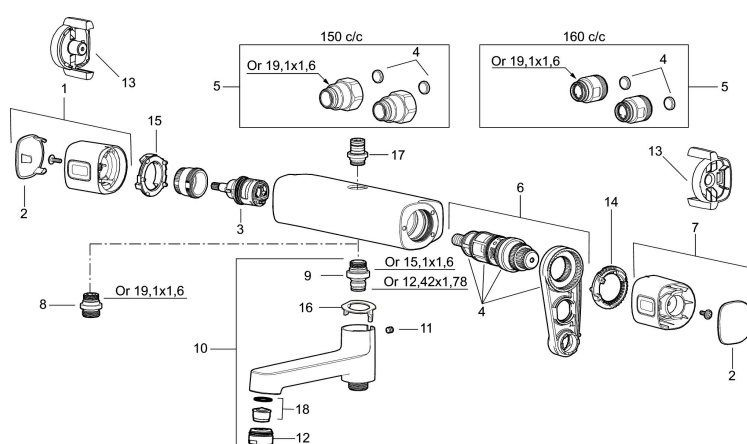

Art.nr: 85900000 RSK: 8361988

Utförande: Krom, 160 c/c, Lead Free (blyfri)

Unika egenskaper

Skyddsmodul 

- Lead Free (blyfri)
- Tryckbalanserad termostatblandare
- Med vridpipomkastare
- Keramisk avstängning
- Eco-stopp
- Med typgodkända backventiler
- Piputsprång från vägg: 210 mm

Art.nr: 85900000

RSK: 8361988

Reservdelslista

NR.	ART.NR	RSK	BESKRIVNING
1	35480009	8592029	Ratt, mängdratt, komplett
2	39031500	8592052	Täcklock
3	35980009	8585850	Keramiskt överstycke, reversibelt
4	38680009	8591701	Filtersats, inkl. o-ringar, serviceverktyg
5	59800800	8592005	Anslutningsnippel 160 c/c
5	59810800	8592006	Anslutningsnippel 150 c/c (vänstergängad)
6	38601009	8591609	Reglerpaket komplett, butiksförpackad
7	35480109	8592033	Ratt, temperaturratt, komplett
8	39710800	8591967	Nippel M18x1-G1/2 (duschblandare ej utlopp upp)
9	39754000	8591969	Nippel M18x1 med o-ring (badkarsblandare)
10	83990000	8154079	Utloppspip med vridpipomkastare
11	38086000	8439701	Låsskruv
12	29142400	8281526	Hylsa M24 utv., 13 mm
13	35976209	8592039	Care-vred , svart, 2-pack
14	38523000	8592058	Skållningsskyddsring