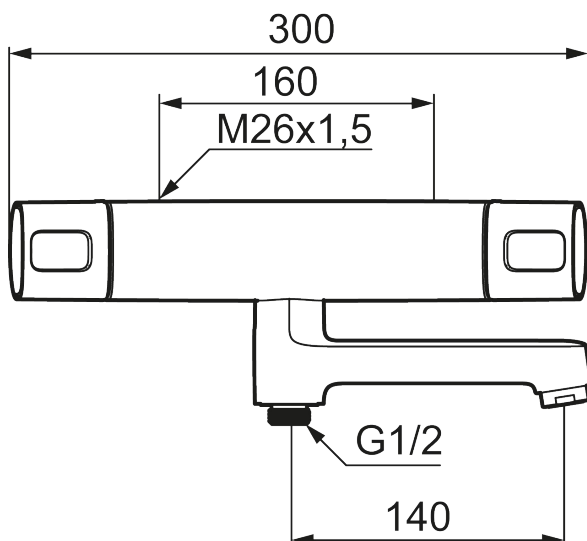

SILJAN badkarsblandare

I vår serie Siljan har vi fokuserat extra mycket på designen och med hjälp av återkommande former skapat en tydlig familjekänsla. Detta i kombination med smart teknik som resulterar i mycket energi- och vattenbesparande blandare ger ett säkert och miljösamt val. Våra energibesparande funktioner och välkända kvalitet är grundstenarna i vår nya signaturserie FM Mattsson Siljan. Se också Siljan dusch- och badpaketlösningar – smarta allt-i-ett-paket med tak- eller handduschset.

Art.nr: 85900000 RSK: 8361988

Utförande: Krom, 160 c/c, Lead Free (blyfri)

Unika egenskaper

Skyddsmodul

- Lead Free (blyfri)
- Tryckbalanserad termostatblandare
- Med vridpipomkastare
- Keramisk avstängning
- Eco-stopp
- Med typgodkända backventiler
- Piputsprång från vägg: 210 mm