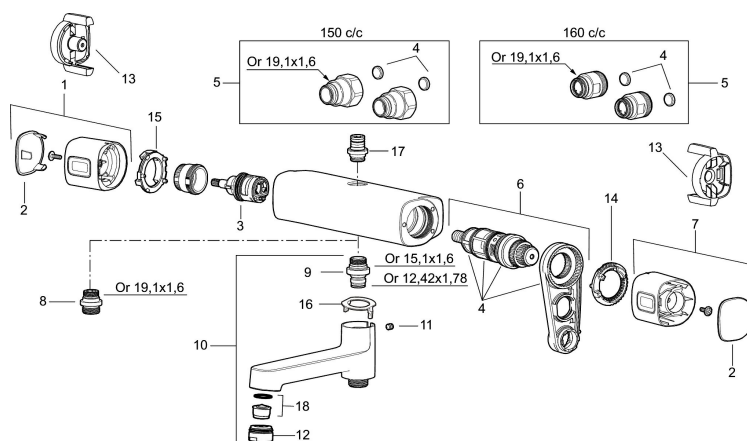

Art.nr: 85901500

RSK: 8361989

Reservdelslista

NR.	ART.NR	RSK	BESKRIVNING
1	35480009	8592029	Ratt, mängdratt, komplett
2	39031500	8592052	Täcklock
3	35980009	8585850	Keramiskt överstycke, reversibelt
4	38680009	8591701	Filtersats, inkl. o-ringar, serviceverktyg
5	59800800	8592005	Anslutningsnippel 160 c/c
5	59810800	8592006	Anslutningsnippel 150 c/c (vänstergängad)
6	38601009	8591609	Reglerpaket komplett, butiksförpackad
7	35480109	8592033	Ratt, temperaturratt, komplett
8	39710800	8591967	Nippel M18x1-G1/2 (duschblandare ej utlopp upp)
9	39754000	8591969	Nippel M18x1 med o-ring (badkarsblandare)
10	83990000	8154079	Utloppspip med vridpipomkastare
11	38086000	8439701	Låsskruv
12	29142400	8281526	Hylsa M24 utv., 13 mm
13	35976209	8592039	Care-vred, svart, 2-pack
14	38523000	8592058	Skållningsskyddsring