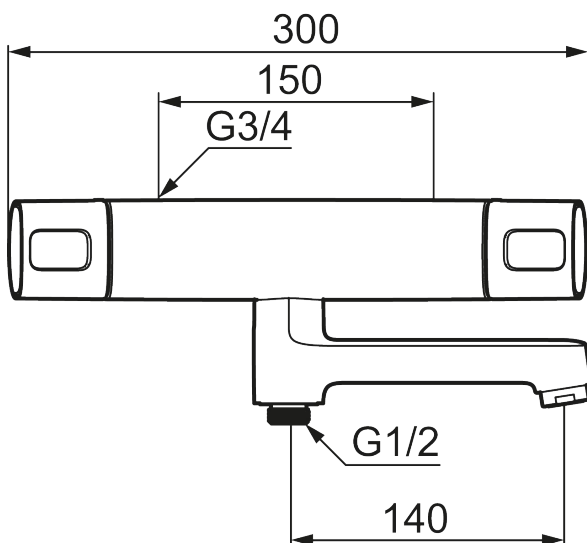

Art.nr: 85901500 RSK: 8361989

Utförande: Krom, 150 c/c, Lead Free (blyfri)

Unika egenskaper

Skyddsmodul **EB**

- OBS! 150 c/c
- Tryckbalanserad termostatblandare
- Med vridpipomkastare
- Keramisk avstängning
- Eco-stopp
- Med typgodkända backventiler
- Piputsprång från vägg: 218 mm