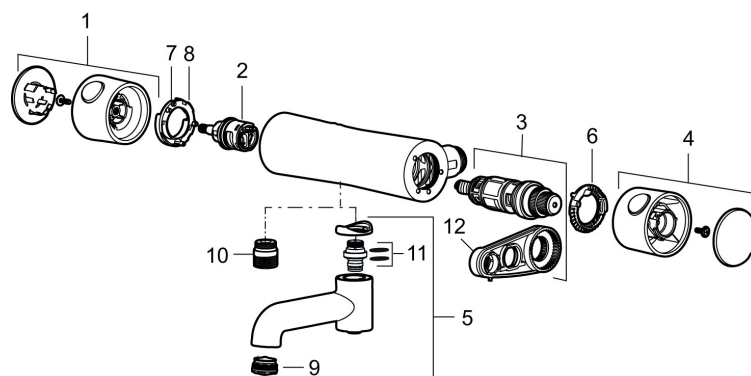

Art.nr: 260000 RSK: 8362032

Utförande: Krom, 160 c/c

Unika egenskaper

Skyddsmodul 

- Utloppspip med inbyggd omkastare
- Tryckbalanserad termostatsats
- Säkerhetsspärr 38°
- Eco-stopp
- Piputsprång med väggbricka 195 mm
- Återströmningsskydd enligt EU-standard SS-EN 1717

Art.nr: 260000

RSK: 8362032

Reservdelslista

NR.	ART.NR	RSK	BESKRIVNING
1	409553.AE	8218895	Mängdsvred, komplett, krom
2	707977.AE		Keramiskt överstycke
3	S600275	8397029	Reglerpaket, komplett med serviceverktyg
4	409554.AE	8218896	Temperatursvred, komplett, krom
5	409556	8314145	Utloppspip för ombyggnad av duschblandare
6	38523000	8592058	Skållningsskyddsring
7	38531000	8592059	Stoppring, standard
8	38531040	8592060	Stoppring, reversibelt
9	409566.AE	8281450	Strålsamlare M24 utv., 20–24 l/min vid 3 bar
10	409659.AE	8187025	Utloppsnippel M18x1xG1/2
11	209519.AE	8938340	O-ringar
12	S600298	3870203	Serviceverktyg