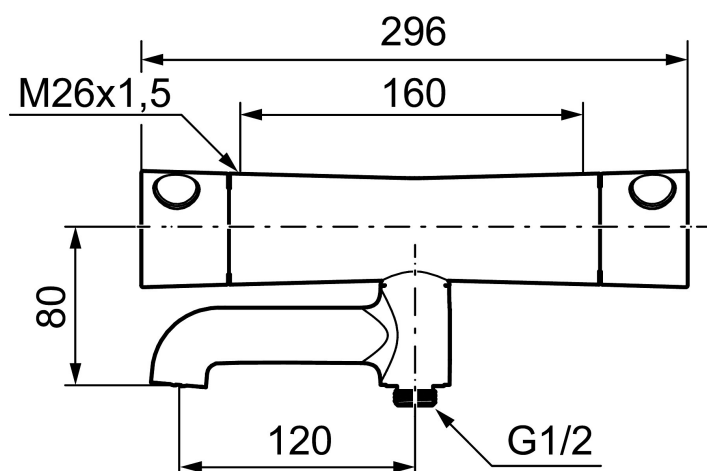

MORA ONE badkarsblandare

Mora One är en serie blandare som på ett stillsamt och elegant sätt berättar om användbarhet, skönhet och hållbarhet. Mora One hämtar inspiration från Mora Armatur's 90-åriga historia men är designad för ett modernt hem. Thomas Sandell, arkitekt och designer, har i utvecklandet av Mora One bland annat inspirerats av en klassisk gårdspump. Mora One har i likhet med gårdspumpen en konisk kropp och skarpa övergångar till de plana ytorna. Mora One har avancerad och beprövad teknik. Blandarna bidrar till en mer hållbar värld genom att spara så mycket vatten och energi som möjligt utan att tumma på komforten.

Art.nr: 260000 RSK: 8362032

Utförande: Krom, 160 c/c

Unika egenskaper

Skyddsmodul 

- Utloppspip med inbyggd omkastare
- Tryckbalanserad termostatsats
- Säkerhetsspärr 38°
- Eco-stopp
- Piputsprång med väggbricka 195 mm
- Återströmningsskydd enligt EU-standard SS-EN 1717