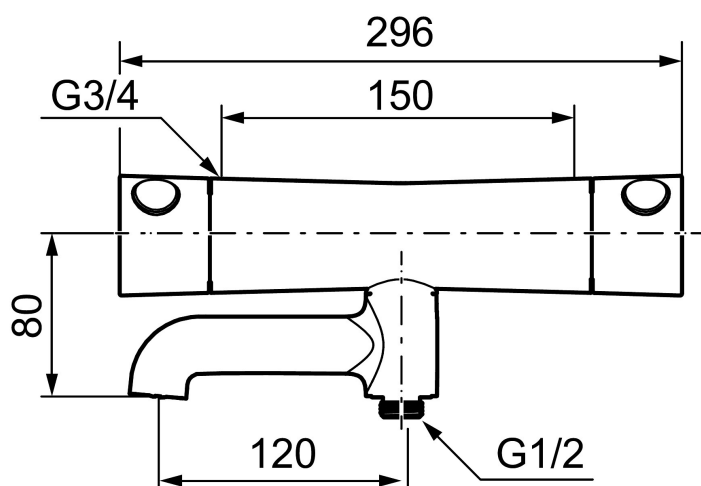

Art.nr: 260100 RSK: 8362033

Utförande: Krom, 150 c/c

### Unika egenskaper

Skyddsmodul 

- Utloppspip med inbyggd omkastare
- Tryckbalanserad termostatsinsats
- Säkerhetsspärr 38°
- Eco-stopp
- Piputsprång med väggbrička 200 mm
- Ansl. inv. G3/4
- Återströmningsskydd enligt EU-standard SS-EN 1717