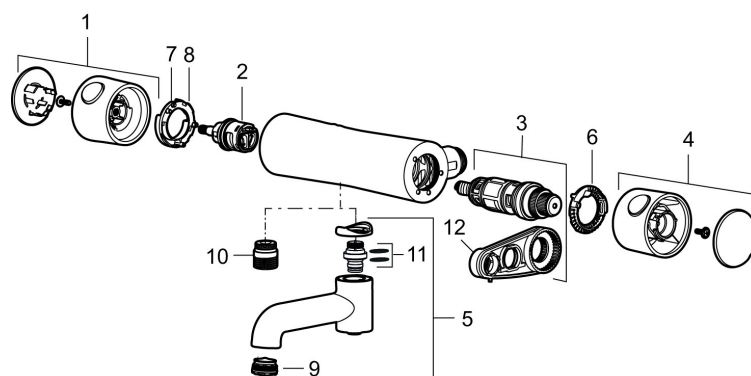

PRODUKTBESKRIVNING

MORA ONE badkarsblandare

Mora One är en serie blandare som på ett stillsamt och elegant sätt berättar om användbarhet, skönhet och hållbarhet. Mora One hämtar inspiration från Mora Armaturers 90-åriga historia men är designad för ett modernt hem. Thomas Sandell, arkitekt och designer, har i utvecklandet av Mora One bland annat inspirerats av en klassisk gårdspump. Mora One har i likhet med gårdspumpen en konisk kropp och skarpa övergångar till de plana ytorna. Mora One har avancerad och beprövad teknik. Blandarna bidrar till en mer hållbar värld genom att spara så mycket vatten och energi som möjligt utan att tumma på komforten.

Art.nr: 260100

RSK: 8362033

Reservdelslista

NR.	ART.NR	RSK	BESKRIVNING
1	409553.AE	8218895	Mängdvråd, komplett, krom
2	707977.AE		Keramiskt överstycke
3	S600275	8397029	Reglerpaket, komplett med serviceverktyg
4	409554.AE	8218896	Temperaturvråd, komplett, krom
5	409556	8314145	Utloppspip för ombyggnad av duschblandare
6	38523000	8592058	Skållningsskyddsring
7	38531000	8592059	Stoppring, standard
8	38531040	8592060	Stoppring, reversibelt
9	409566.AE	8281450	Strålsamlare M24 utv., 20–24 l/min vid 3 bar
10	409659.AE	8187025	Utloppsnippel M18x1xG1/2
11	209519.AE	8938340	O-ringar
12	S600298	3870203	Serviceverktyg