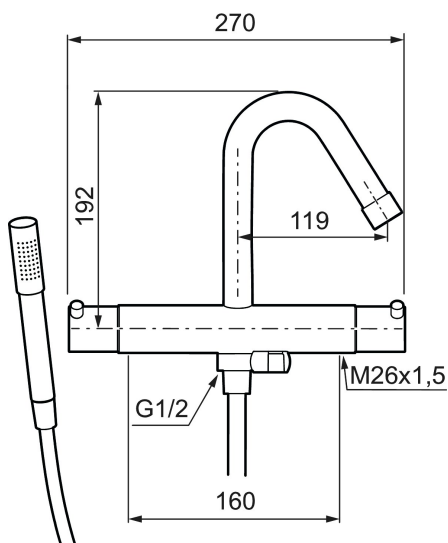

Unika egenskaper

Skyddsmodul 

MORA IZZY badkarsblandare

Mora Izzy förmedlar harmoni och elegans. Pipens formsköna linjer ger Mora Izzy sitt karaktäristiska utseende. Izzy Regular har en kromad yta som passar i alla miljöer.

Art.nr: 705000 RSK: 8362071

Utförande: Krom, 160 c/c

- Med handdusch, upphängare och metallomspunnen slang 1750 mm, PVC- och BPA-fri innerslang
- Kompenserar temperatur- och tryckvariationer
- Med reversibelt överstycke
- Säkerhetsspärr 38°
- Eco-stopp
- Fast pip
- Piputsprång med vägbricka 190 mm
- Återströmningsskydd enligt EU-standard SS-EN 1717

NR.	ART.NR	RSK	BESKRIVNING
9	139785.AE	8199136	Handdusch, krom
9	139785.25AE	8275468	Handdusch, rustik mässing
9	139785.66AE	8275469	Handdusch, rå mässing
10	131170.AE	8251927	Metallomspunnen duschslang 1750 mm, krom
10	409622.AE	8251992	Metallomspunnen duschslang 1750 mm, svart
11	409623.AE	8221828	Handduschhållare, krom
11	409623.25AE	8221838	Handduschhållare, rustik mässing
11	409623.66AE	8221839	Handduschhållare, rå mässing
12	409621.AE	8295449	Spärrsegment, för fast pip
13	891096.AE	8345921	Serviceverktyg
14	409360.AA	8187781	Anslutningsnippel (150 c/c), butiksförpackad
14	409361.AE	8228492	Anslutningsnippel (160 c/c)
15	209604.AE		Filter, 2-pack