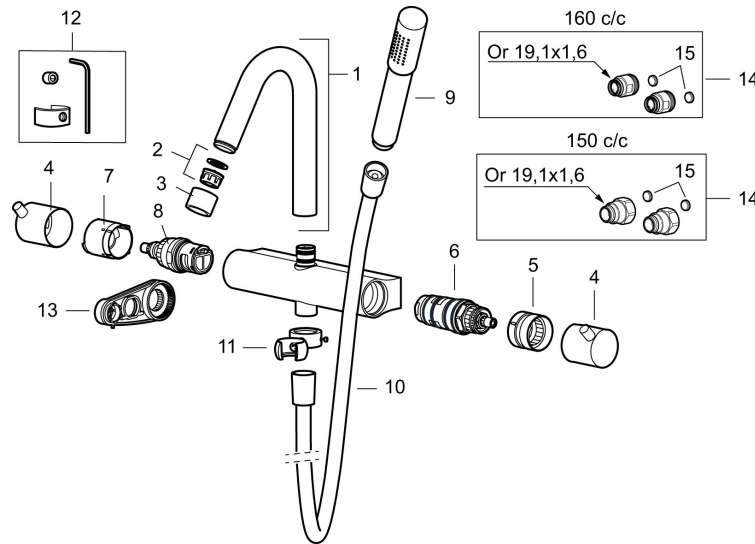

PRODUKTBESKRIVNING

MORA IZZY badkarsblandare

Mora Izzy förmedlar harmoni och elegans. Pipens formsköna linjer ger Mora Izzy sitt karaktäristiska utseende. Izzy Regular har en kromad yta som passar i alla miljöer.

Art.nr: 705000

RSK: 8362071

Reservdelstlista

NR.	ART.NR	RSK	BESKRIVNING
1	409617.AE	8440597	Utloppspip, komplett, krom
1	409617.25AE	8440605	Utloppspip, komplett, rustik mässing
1	409617.66AE	8440606	Utloppspip, komplett, rå mässing
1	409617.80AE	8440607	Utloppspip, komplett, krom/lätträd
2	139783.AE	8281546	Strålsamlarinsats, 20–24 l/min vid 3 bar
3	409618.AE	8281549	Hylsa M22 inv., krom
3	409618.25AE	8281551	Hylsa M22 inv., rustik mässing
3	409618.66AE	8281552	Hylsa M22 inv., rå mässing
3	409618.80AE	8281553	Hylsa M22 inv., krom/lätträd
4	409619.AE	8443252	Mängd- och temperaturvred, krom
4	409619.25AE	8443253	Mängd- och temperaturvred, rustik mässing
4	409619.66AE	8443254	Mängd- och temperaturvred, rå mässing
4	409619.80AE	8443255	Mängd- och temperaturvred, krom/lätträd
5	209010.AE		Stoppring
6	729219.AE		Termostatinsats
7	209011.AE		Stoppring, reversibelt
8	709011.AE	8387090	Keramiskt överstycke, reversibelt