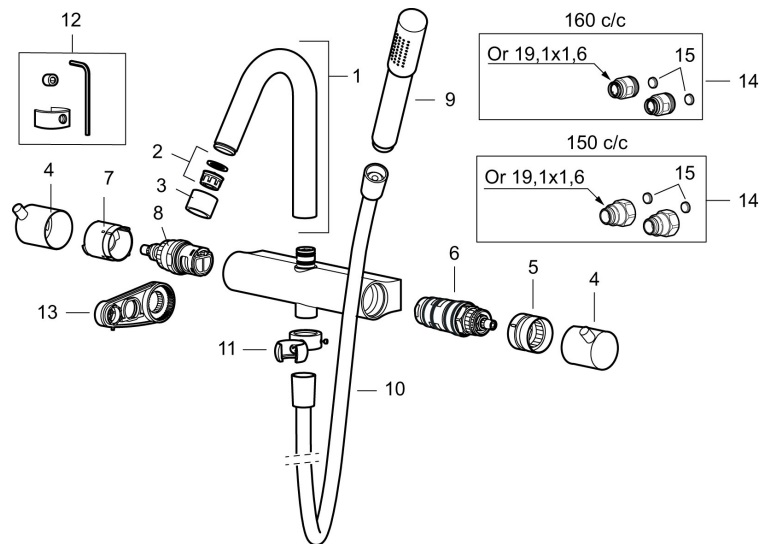

Art.nr: 705000.80 RSK: 8362072

Utförande: Krom/lättrad, 160 c/c

- Med handdusch, upphängare och metallomspunnen slang 1750 mm, PVC- och BPA-fri innerslang
- Kompenserar temperatur- och tryckvariationer
- Med reversibelt överstycke
- Säkerhetsspärr 38°
- Eco-stopp
- Fast pip
- Piputsprång med vägbricka 190 mm
- Återströmningsskydd enligt EU-standard SS-EN 1717

Art.nr: 705000.80

RSK: 8362072

Reservdelstlista

NR.	ART.NR	RSK	BESKRIVNING
1	409617.AE	8440597	Utloppspip, komplett, krom
1	409617.25AE	8440605	Utloppspip, komplett, rustik mässing
1	409617.66AE	8440606	Utloppspip, komplett, rå mässing
1	409617.80AE	8440607	Utloppspip, komplett, krom/lätträd
2	139783.AE	8281546	Strålsamlarinsats, 20–24 l/min vid 3 bar
3	409618.AE	8281549	Hylsa M22 inv., krom
3	409618.25AE	8281551	Hylsa M22 inv., rustik mässing
3	409618.66AE	8281552	Hylsa M22 inv., rå mässing
3	409618.80AE	8281553	Hylsa M22 inv., krom/lätträd
4	409619.AE	8443252	Mängd- och temperaturvred, krom
4	409619.25AE	8443253	Mängd- och temperaturvred, rustik mässing
4	409619.66AE	8443254	Mängd- och temperaturvred, rå mässing
4	409619.80AE	8443255	Mängd- och temperaturvred, krom/lätträd
5	209010.AE		Stoppring
6	729219.AE		Termostatinsats
7	209011.AE		Stoppring, reversibelt
8	709011.AE	8387090	Keramiskt överstycke, reversibelt

NR.	ART.NR	RSK	BESKRIVNING
9	139785.AE	8199136	Handdusch, krom
9	139785.25AE	8275468	Handdusch, rustik mässing
9	139785.66AE	8275469	Handdusch, rå mässing
10	131170.AE	8251927	Metallomspunnen duschslang 1750 mm, krom
10	409622.AE	8251992	Metallomspunnen duschslang 1750 mm, svart
11	409623.AE	8221828	Handduschhållare, krom
11	409623.25AE	8221838	Handduschhållare, rustik mässing
11	409623.66AE	8221839	Handduschhållare, rå mässing
12	409621.AE	8295449	Spärrsegment, för fast pip
13	891096.AE	8345921	Serviceverktyg
14	409360.AA	8187781	Anslutningsnippel (150 c/c), butiksförpackad
14	409361.AE	8228492	Anslutningsnippel (160 c/c)
15	209604.AE		Filter, 2-pack