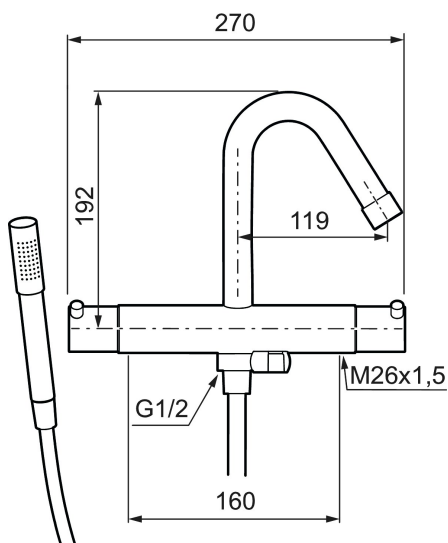

MORA IZZY badkarsblandare

Mora Izzy förmedlar harmoni och elegans. Pipens formsköna linjer ger Mora Izzy sitt karaktäristiska utseende. Izzy Regular har en kromad yta som passar i alla miljöer.

Art.nr: 705000.80 RSK: 8362072

Utförande: Krom/lättrad, 160 c/c

- Med handdusch, upphängare och metallomspunnen slang 1750 mm, PVC- och BPA-fri innerslang
- Kompenserar temperatur- och tryckvariationer
- Med reversibelt överstycke
- Säkerhetsspärr 38°
- Eco-stopp
- Fast pip
- Piputsprång med vägbricka 190 mm
- Återströmningsskydd enligt EU-standard SS-EN 1717