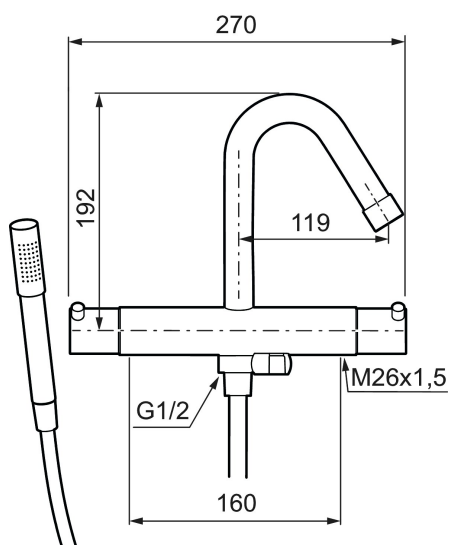

Unika egenskaper

Skyddsmodul 

MORA IZZY badkarsblandare

Mora Izzy förmedlar harmoni och elegans. Pipens formsköna linjer ger Mora Izzy sitt karaktäristiska utseende. Izzy Regular har en kromad yta som passar i alla miljöer.

Art.nr: 705000.66 RSK: 8362073

Utförande: Rå mässing, 160 c/c

Izzy Raw har en yta av obehandlad mässing som gör att den kommer att åldras och patineras vackert med tiden.

- Med handdusch, upphängare och svart metallomspunnen slang 1750 mm, PVC- och BPA-fri innerslang
- Kompenserar temperatur- och tryckvariationer
- Med reversibelt överstycke
- Säkerhetsspärr 38°
- Eco-stopp
- Fast pip
- Piputsprång med väggbicka 190 mm
- Återströmningsskydd enligt EU-standard SS-EN 1717

NR.	ART.NR	RSK	BESKRIVNING
9	139785.AE	8199136	Handdusch, krom
9	139785.25AE	8275468	Handdusch, rustik mässing
9	139785.66AE	8275469	Handdusch, rå mässing
10	131170.AE	8251927	Metallomspunnen duschslang 1750 mm, krom
10	409622.AE	8251992	Metallomspunnen duschslang 1750 mm, svart
11	409623.AE	8221828	Handduschhållare, krom
11	409623.25AE	8221838	Handduschhållare, rustik mässing
11	409623.66AE	8221839	Handduschhållare, rå mässing
12	409621.AE	8295449	Spärrsegment, för fast pip
13	891096.AE	8345921	Serviceverktyg
14	409360.AA	8187781	Anslutningsnippel (150 c/c), butiksförpackad
14	409361.AE	8228492	Anslutningsnippel (160 c/c)
15	209604.AE		Filter, 2-pack