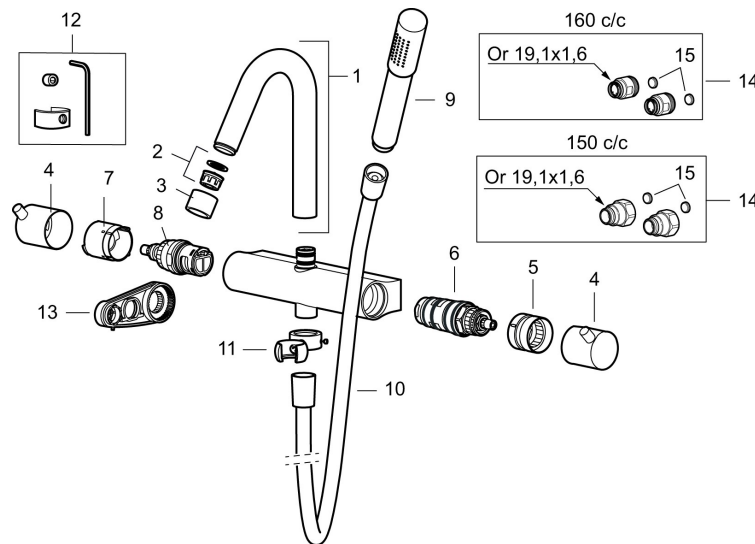

PRODUKTBESKRIVNING

MORA IZZY badkarsblandare

Mora Izzy förmedlar harmoni och elegans. Pipens formsköna linjer ger Mora Izzy sitt karaktäristiska utseende. Izzy Regular har en kromad yta som passar i alla miljöer.

Art.nr: 705000.66

RSK: 8362073

Reservdelstlista

NR.	ART.NR	RSK	BESKRIVNING
1	409617.AE	8440597	Utloppspip, komplett, krom
1	409617.25AE	8440605	Utloppspip, komplett, rustik mässing
1	409617.66AE	8440606	Utloppspip, komplett, rå mässing
1	409617.80AE	8440607	Utloppspip, komplett, krom/lätträd
2	139783.AE	8281546	Strålsamlarinsats, 20–24 l/min vid 3 bar
3	409618.AE	8281549	Hylsa M22 inv., krom
3	409618.25AE	8281551	Hylsa M22 inv., rustik mässing
3	409618.66AE	8281552	Hylsa M22 inv., rå mässing
3	409618.80AE	8281553	Hylsa M22 inv., krom/lätträd
4	409619.AE	8443252	Mängd- och temperaturvred, krom
4	409619.25AE	8443253	Mängd- och temperaturvred, rustik mässing
4	409619.66AE	8443254	Mängd- och temperaturvred, rå mässing
4	409619.80AE	8443255	Mängd- och temperaturvred, krom/lätträd
5	209010.AE		Stoppring
6	729219.AE		Termostatinsats
7	209011.AE		Stoppring, reversibelt
8	709011.AE	8387090	Keramiskt överstycke, reversibelt