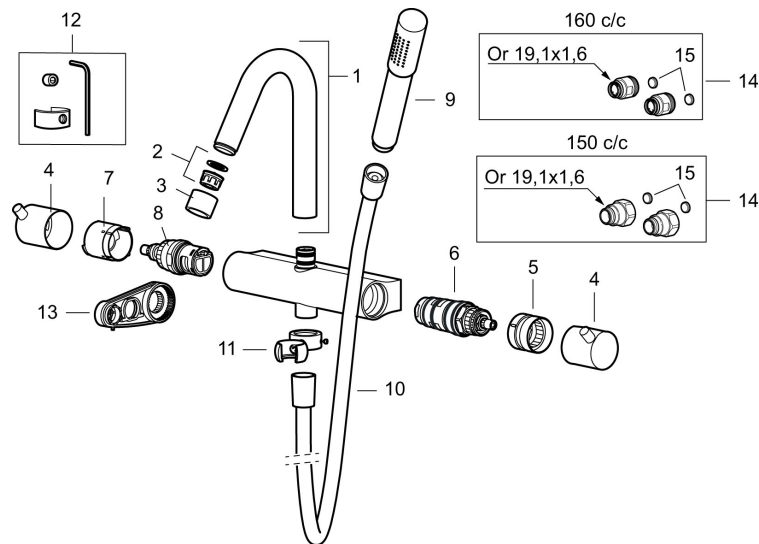

PRODUKTBESKRIVNING

MORA IZZY badkarsblandare

Mora Izzy förmedlar harmoni och elegans. Pipens formsköna linjer ger Mora Izzy sitt karaktäristiska utseende. Izzy Regular har en kromad yta som passar i alla miljöer.

Art.nr: 705000.25

RSK: 8362074

Reservdelslista

NR.	ART.NR	RSK	BESKRIVNING
1	409617.AE	8440597	Utloppspip, komplett, krom
1	409617.25AE	8440605	Utloppspip, komplett, rustik mässing
1	409617.66AE	8440606	Utloppspip, komplett, rå mässing
1	409617.80AE	8440607	Utloppspip, komplett, krom/lätträd
2	139783.AE	8281546	Strålsamlarinsats, 20–24 l/min vid 3 bar
3	409618.AE	8281549	Hylsa M22 inv., krom
3	409618.25AE	8281551	Hylsa M22 inv., rustik mässing
3	409618.66AE	8281552	Hylsa M22 inv., rå mässing
3	409618.80AE	8281553	Hylsa M22 inv., krom/lätträd
4	409619.AE	8443252	Mängd- och temperaturvred, krom
4	409619.25AE	8443253	Mängd- och temperaturvred, rustik mässing
4	409619.66AE	8443254	Mängd- och temperaturvred, rå mässing
4	409619.80AE	8443255	Mängd- och temperaturvred, krom/lätträd
5	209010.AE		Stoppring
6	729219.AE		Termostatinsats
7	209011.AE		Stoppring, reversibelt
8	709011.AE	8387090	Keramiskt överstycke, reversibelt