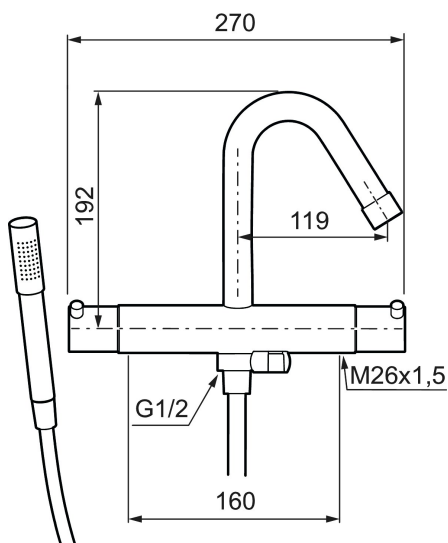

MORA IZZY badkarsblandare

Mora Izzy förmedlar harmoni och elegans. Pipens formsköna linjer ger Mora Izzy sitt karaktäristiska utseende. Izzy Regular har en kromad yta som passar i alla miljöer.

Art.nr: 705000.25 RSK: 8362074

Utförande: Rustik mässing, 160 c/c

Izzy Rustic har en yta av obehandlad mässing som gör att den kommer att åldras och patineras vackert med tiden.

- Med handdusch, upphängare och svart metallomspunnen slang 1750 mm, PVC- och BPA-fri innerslang
- Svart metallomspunnen slang 1750 mm, PVC- och BPA-fri innerslang
- Kompenserar temperatur- och tryckvariationer
- Med reversibelt överstycke
- Säkerhetsspärr 38°
- Eco-stopp
- Fast pip
- Piputsprång med väggbicka 190 mm
- Återströmningsskydd enligt EU-standard SS-EN 1717