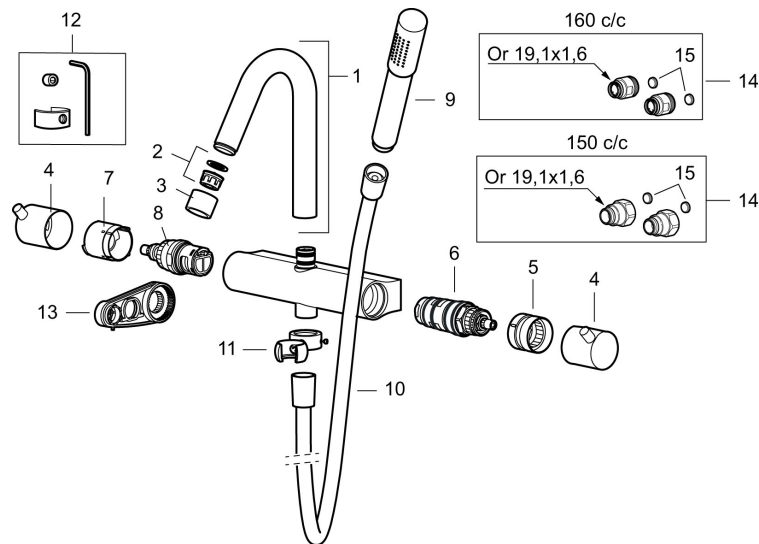

PRODUKTBESKRIVNING

MORA IZZY badkarsblandare

Mora Izzy förmedlar harmoni och elegans. Pipens formsköna linjer ger Mora Izzy sitt karaktäristiska utseende. Izzy Regular har en kromad yta som passar i alla miljöer.

Art.nr: 705100

RSK: 8362075

Reservdelslista

NR.	ART.NR	RSK	BESKRIVNING
1	409617.AE	8440597	Utloppspip, komplett, krom
1	409617.25AE	8440605	Utloppspip, komplett, rustik mässing
1	409617.66AE	8440606	Utloppspip, komplett, rå mässing
1	409617.80AE	8440607	Utloppspip, komplett, krom/lätträd
2	139783.AE	8281546	Strålsamlarinsats, 20–24 l/min vid 3 bar
3	409618.AE	8281549	Hylsa M22 inv., krom
3	409618.25AE	8281551	Hylsa M22 inv., rustik mässing
3	409618.66AE	8281552	Hylsa M22 inv., rå mässing
3	409618.80AE	8281553	Hylsa M22 inv., krom/lätträd
4	409619.AE	8443252	Mängd- och temperaturvred, krom
4	409619.25AE	8443253	Mängd- och temperaturvred, rustik mässing
4	409619.66AE	8443254	Mängd- och temperaturvred, rå mässing
4	409619.80AE	8443255	Mängd- och temperaturvred, krom/lätträd
5	209010.AE		Stoppring
6	729219.AE		Termostatinsats
7	209011.AE		Stoppring, reversibelt
8	709011.AE	8387090	Keramiskt överstycke, reversibelt