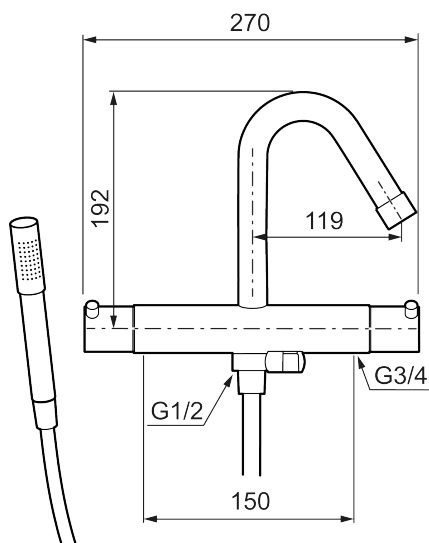

Unika egenskaper

MORA IZZY badkarsblandare

Mora Izzy förmedlar harmoni och elegans. Pipens formsköna linjer ger Mora Izzy sitt karaktäristiska utseende. Izzy Regular har en kromad yta som passar i alla miljöer.

Art.nr: 705100 RSK: 8362075

Utförande: Krom, 150 c/c

- Med handdusch, upphängare och metallomspunnen slang 1750 mm, PVC- och BPA-fri innerslang
- Kompenserar temperatur- och tryckvariationer
- Med reversibelt överstycke
- Säkerhetsspärr 38°
- Eco-stopp
- Fast pip
- Piputsprång med väggbricka 205 mm
- Ansl. inv. G3/4
- Återströmningsskydd enligt EU-standard SS-EN 1717

PRODUKTBESKRIVNING

MORA IZZY badkarsblandare

Mora Izzy förmedlar harmoni och elegans. Pipens formsköna linjer ger Mora Izzy sitt karaktäristiska utseende. Izzy Regular har en kromad yta som passar i alla miljöer.

NR.	ART.NR	RSK	BESKRIVNING
9	139785.AE	8199136	Handdusch, krom
9	139785.25AE	8275468	Handdusch, rustik mässing
9	139785.66AE	8275469	Handdusch, rå mässing
10	131170.AE	8251927	Metallomspunnen duschslang 1750 mm, krom
10	409622.AE	8251992	Metallomspunnen duschslang 1750 mm, svart
11	409623.AE	8221828	Handduschhållare, krom
11	409623.25AE	8221838	Handduschhållare, rustik mässing
11	409623.66AE	8221839	Handduschhållare, rå mässing
12	409621.AE	8295449	Spärrsegment, för fast pip
13	891096.AE	8345921	Serviceverktyg
14	409360.AA	8187781	Anslutningsnippel (150 c/c), butiksförpackad
14	409361.AE	8228492	Anslutningsnippel (160 c/c)
15	209604.AE		Filter, 2-pack