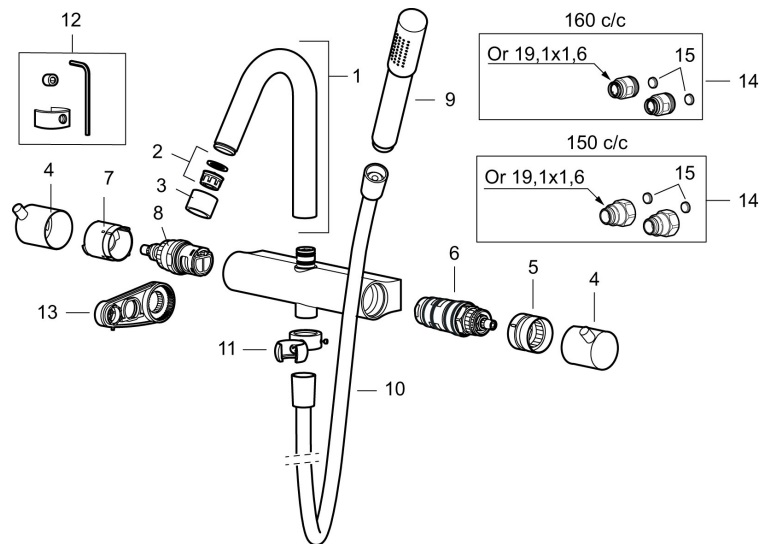

PRODUKTBESKRIVNING

MORA IZZY badkarsblandare

Mora Izzy förmedlar harmoni och elegans. Pipens formsköna linjer ger Mora Izzy sitt karaktäristiska utseende. Izzy Regular har en kromad yta som passar i alla miljöer.

Art.nr: 705100.80

RSK: 8362076

Reservdelslista

NR.	ART.NR	RSK	BESKRIVNING
1	409617.AE	8440597	Utloppspip, komplett, krom
1	409617.25AE	8440605	Utloppspip, komplett, rustik mässing
1	409617.66AE	8440606	Utloppspip, komplett, rå mässing
1	409617.80AE	8440607	Utloppspip, komplett, krom/lätträd
2	139783.AE	8281546	Strålsamlarinsats, 20–24 l/min vid 3 bar
3	409618.AE	8281549	Hylsa M22 inv., krom
3	409618.25AE	8281551	Hylsa M22 inv., rustik mässing
3	409618.66AE	8281552	Hylsa M22 inv., rå mässing
3	409618.80AE	8281553	Hylsa M22 inv., krom/lätträd
4	409619.AE	8443252	Mängd- och temperaturvred, krom
4	409619.25AE	8443253	Mängd- och temperaturvred, rustik mässing
4	409619.66AE	8443254	Mängd- och temperaturvred, rå mässing
4	409619.80AE	8443255	Mängd- och temperaturvred, krom/lätträd
5	209010.AE		Stoppring
6	729219.AE		Termostatinsats
7	209011.AE		Stoppring, reversibelt
8	709011.AE	8387090	Keramiskt överstycke, reversibelt