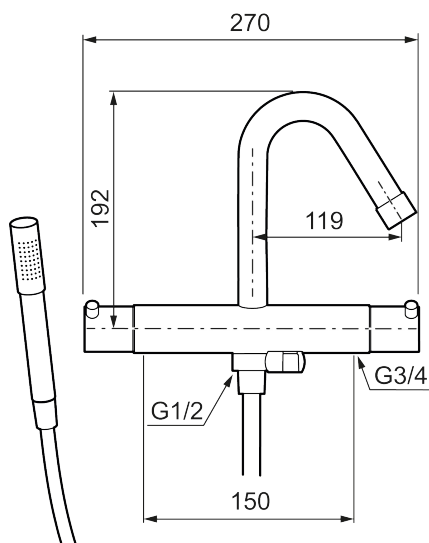

## MORA IZZY badkarsblandare

Mora Izzy förmedlar harmoni och elegans. Pipens formsköna linjer ger Mora Izzy sitt karaktäristiska utseende. Izzy Regular har en kromad yta som passar i alla miljöer.

Art.nr: 705100.80 RSK: 8362076

Utförande: Krom/lättrad, 150 c/c

- Med handdusch, upphängare och metallomspunnen slang 1750 mm, PVC- och BPA-fri innerslang
- Kompenserar temperatur- och tryckvariationer
- Med reversibelt överstycke
- Säkerhetsspärr 38°
- Eco-stopp
- Fast pip
- Piputsprång med väggbricka 205 mm
- Ansl. inv. G3/4
- Återströmningsskydd enligt EU-standard SS-EN 1717

NR.	ART.NR	RSK	BESKRIVNING
9	139785.AE	8199136	Handdusch, krom
9	139785.25AE	8275468	Handdusch, rustik mässing
9	139785.66AE	8275469	Handdusch, rå mässing
10	131170.AE	8251927	Metallomspunnen duschslang 1750 mm, krom
10	409622.AE	8251992	Metallomspunnen duschslang 1750 mm, svart
11	409623.AE	8221828	Handduschhållare, krom
11	409623.25AE	8221838	Handduschhållare, rustik mässing
11	409623.66AE	8221839	Handduschhållare, rå mässing
12	409621.AE	8295449	Spärrsegment, för fast pip
13	891096.AE	8345921	Serviceverktyg
14	409360.AA	8187781	Anslutningsnippel (150 c/c), butiksförpackad
14	409361.AE	8228492	Anslutningsnippel (160 c/c)
15	209604.AE		Filter, 2-pack