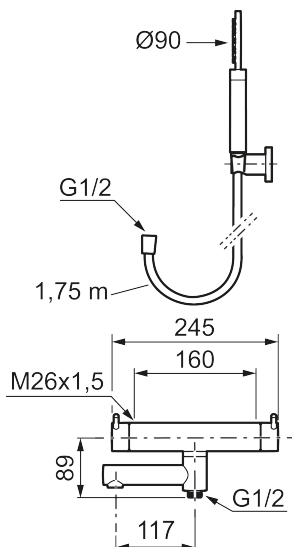

MORA INXX II badkarsblandare

Med en kromad hållbar nyans och handduschens stora, runda munstycke skapar blandaren en estetisk känsla, samtidigt som den ger förutsättningarna för ett vilsamt bad. INXX II är serien som erbjuder en vattenupplevelse i världsklass i form av en jämn temperatur, hög komfort och ett starkt skydd mot skällning. Blandaren är testad och godkänd utifrån de byggregler som finns och är energieffektiv, vilket innebär att den ger en lägre vatten- och energiförbrukning utan att ge avkall på komforten.

Om serien

INXX II är en elegant och tidlös serie i en palett av noga utvalda nyanser. Kombinationen av hög kvalitet, sober design och skön komfort gör den till den ultimata serien.

Art.nr: 270000 RSK: 8362152 Flöde 3 bar: 20,0 l/m

Utförande: Krom, 160 c/c

- Med handdusch, upphängare och metallomspunnen slang 1750 mm, PVC- och BPA-fri innerslang
- Utloppspip med inbyggd omkastare
- Tryckbalanserad termostatsats
- Säkerhetspär 38°
- Eco-stopp
- Piputsprång med väggbrixa 173 mm
- Återströmningsskydd enligt EU-standard SS-EN 1717