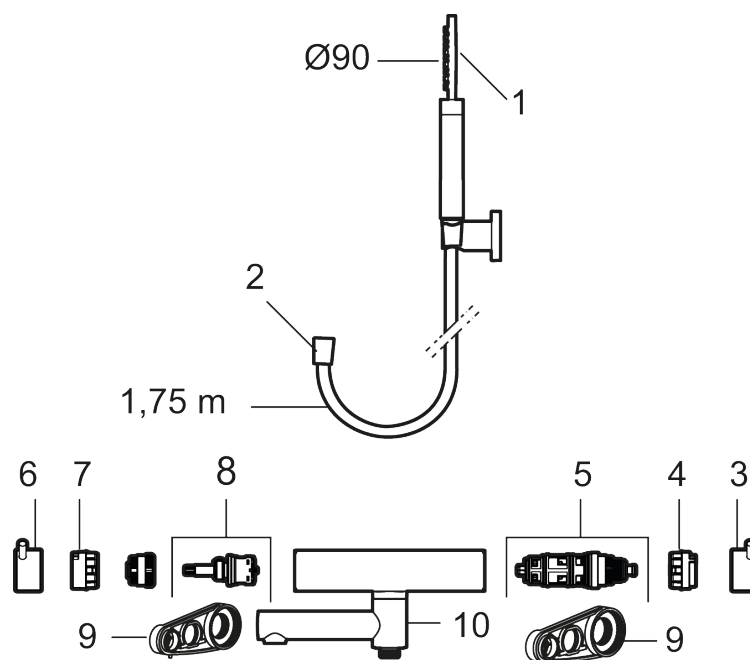

PRODUKTBESKRIVNING

MORA INXX II badkarsblandare

Med en kromad hållbar nyans och handduschens stora, runda munstycke skapar blandaren en estetisk känsla, samtidigt som den ger förutsättningarna för ett vilsamt bad. INXX II är serien som erbjuder en vattenupplevelse i världsklass i form av en jämn temperatur, hög komfort och ett starkt skydd mot skållning. Blandaren är testad och godkänd utifrån de byggregler som finns och är energieffektiv, vilket innebär att den ger en lägre vatten- och energiförbrukning utan att ge avkall på komforten.

Om serien

INXX II är en elegant och tidlös serie i en palett av noga utvalda nyanser. Kombinationen av hög kvalitet, sober design och skön komfort gör den till den ultimata serien.

Art.nr: 270000

RSK: 8362152

Reservdelslista

NR.	ART.NR	RSK	BESKRIVNING
1	209575	8275496	Handdusch, krom
1	209575.12	8275497	Handdusch, mattsvart
1	209575.22	8275498	Handdusch, mattvit
1	209575.44	8275499	Handdusch, mattgrå
1	209575.60	8275500	Handdusch, polerad mässing PVD
1	209575.62	8275501	Handdusch, borstad mässing PVD
2	131170.AE	8251927	Metallomspunnen duschslang 1750 mm, krom