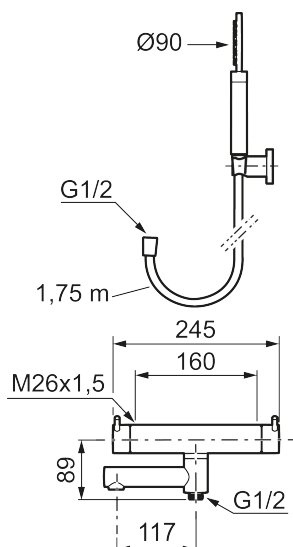

Utförande: Mattsvart, 160 c/c

### Unika egenskaper

Skyddsmodul 

- Med handdusch, upphängare och metallomspunnen slang 1750 mm, PVC- och BPA-fri innerslang
- Utloppspip med inbyggd omkastare
- Tryckbalanserad termostatsats
- Säkerhetspärr 38°
- Eco-stopp
- Piputsprång med väggbrička 173 mm
- Återströmningsskydd enligt EU-standard SS-EN 1717

## Reservdelslista

NR.	ART.NR	RSK	BESKRIVNING
1	209575	8275496	Handdusch, krom
1	209575.12	8275497	Handdusch, mattsvart
1	209575.22	8275498	Handdusch, mattvit
1	209575.44	8275499	Handdusch, mattgrå
1	209575.60	8275500	Handdusch, polerad mässing PVD
1	209575.62	8275501	Handdusch, borstad mässing PVD
2	131170.AE	8251927	Metallomspunnen duschslang 1750 mm, krom