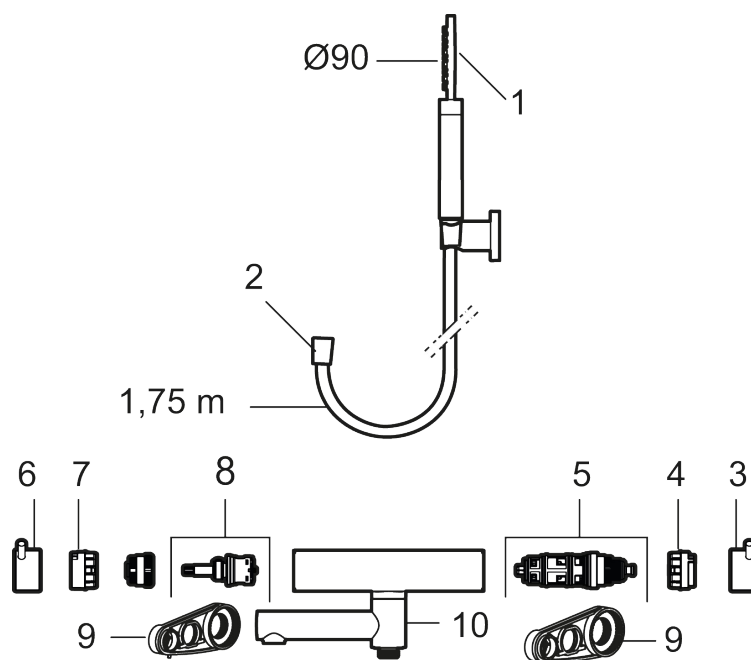

PRODUKTBESKRIVNING

MORA INXX II badkarsblandare

Med en tålig mattsvart nyans och handduschens stora, runda munstycke skapar blandaren en estetisk känsla, samtidigt som den ger förutsättningarna för ett vilsamt bad. INXX II är serien som erbjuder en vattenupplevelse i världsklass i form av en jämn temperatur, hög komfort och ett starkt skydd mot skållning. Blandaren är testad och godkänd utifrån de byggregler som finns och är energieffektiv, vilket innebär att den ger en lägre vatten- och energiförbrukning utan att ge avkall på komforten.

Om serien

INXX II är en elegant och tidlös serie i en palett av noga utvalda nyanser. Kombinationen av hög kvalitet, sober design och skön komfort gör den till den ultimata serien.

Art.nr: 270000.12

RSK: 8362153

Reservdelslista

NR.	ART.NR	RSK	BESKRIVNING
1	209575	8275496	Handdusch, krom
1	209575.12	8275497	Handdusch, mattsvart
1	209575.22	8275498	Handdusch, mattvit
1	209575.44	8275499	Handdusch, mattgrå
1	209575.60	8275500	Handdusch, polerad mässing PVD
1	209575.62	8275501	Handdusch, borstad mässing PVD
2	131170.AE	8251927	Metallomspunnen duschslang 1750 mm, krom