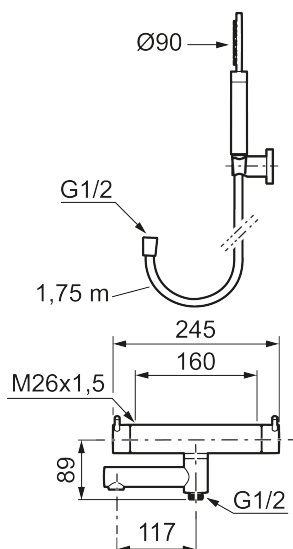

MORA INXX II badkarsblandare

Med en tålig mattvit nyans och handduschen stora, runda munstycke skapar blandaren en estetisk känsla, samtidigt som den ger förutsättningarna för ett vilsamt bad. INXX II är serien som erbjuder en vattenupplevelse i världsklass i form av en jämn temperatur, hög komfort och ett starkt skydd mot skällning. Blandaren är testad och godkänd utifrån de byggregler som finns och är energieffektiv, vilket innebär att den ger en lägre vatten- och energiförbrukning utan att ge avkall på komforten.

Om serien

INXX II är en elegant och tidlös serie i en palett av noga utvalda nyanser. Kombinationen av hög kvalitet, sober design och skön komfort gör den till den ultimata serien.

Art.nr: 270000.22 RSK: 8362155 Flöde 3 bar: 20,0 l/m

Utförande: Mattvit, 160 c/c

- Med handdusch, upphängare och metallomspunnen slang 1750 mm, PVC- och BPA-fri innerslang
- Utloppspip med inbyggd omkastare
- Tryckbalanserad termostatsinsats
- Säkerhetspärr 38°
- Eco-stopp
- Piputsprång med väggbrixa 173 mm
- Återströmningsskydd enligt EU-standard SS-EN 1717