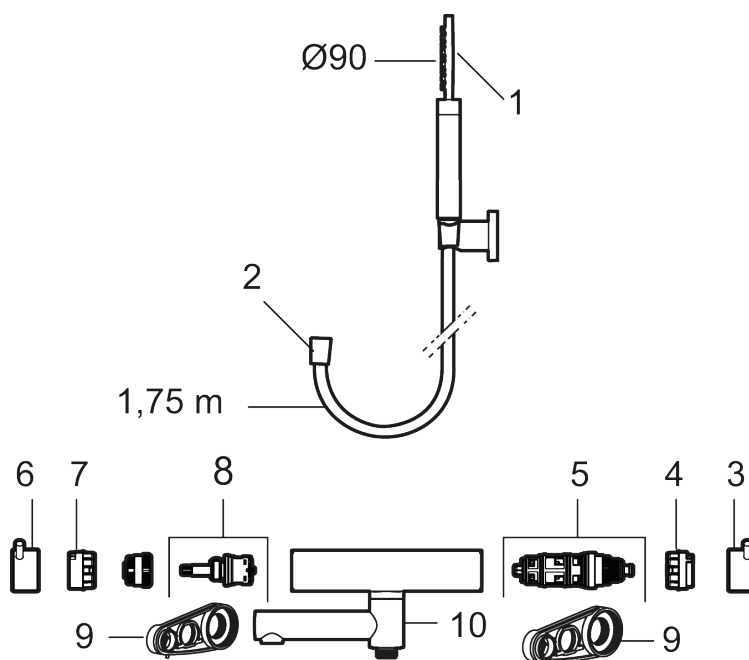

PRODUKTBESKRIVNING

MORA INXX II badkarsblandare

Med en tålig mattvit nyans och handduschen stora, runda munstycke skapar blandaren en estetisk känsla, samtidigt som den ger förutsättningarna för ett vilsamt bad. INXX II är serien som erbjuder en vattenupplevelse i världsklass i form av en jämn temperatur, hög komfort och ett starkt skydd mot skällning. Blandaren är testad och godkänd utifrån de byggregler som finns och är energieffektiv, vilket innebär att den ger en lägre vatten- och energiförbrukning utan att ge avkall på komforten.

Om serien

INXX II är en elegant och tidlös serie i en palett av noga utvalda nyanser. Kombinationen av hög kvalitet, sober design och skön komfort gör den till den ultimata serien.

Art.nr: 270000.22

RSK: 8362155

Reservdelarslista

NR.	ART.NR	RSK	BESKRIVNING
1	209575	8275496	Handdusch, krom
1	209575.12	8275497	Handdusch, mattsvart
1	209575.22	8275498	Handdusch, mattvit
1	209575.44	8275499	Handdusch, mattgrå
1	209575.60	8275500	Handdusch, polerad mässing PVD
1	209575.62	8275501	Handdusch, borstad mässing PVD
2	131170.AE	8251927	Metallomspunnen duschslang 1750 mm, krom