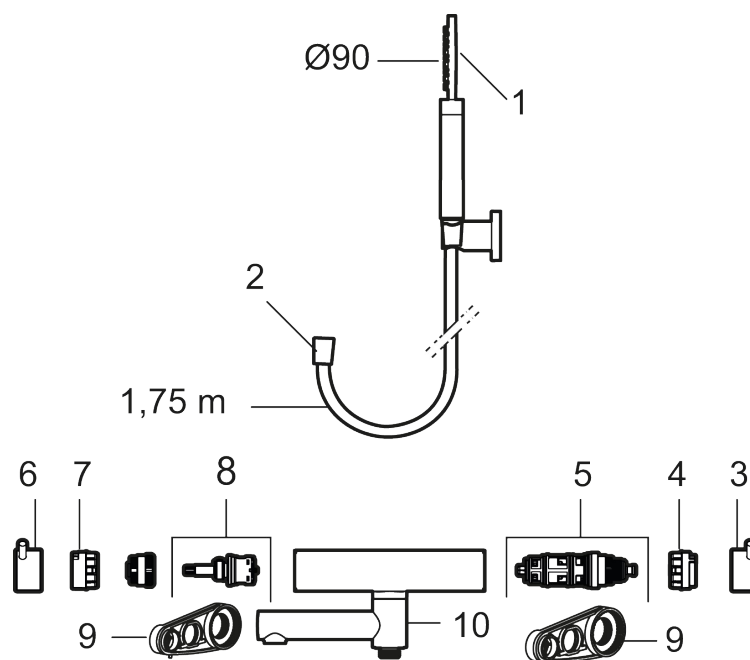

PRODUKTBESKRIVNING

MORA INXX II badkarsblandare

Med en tålig mattgrå nyans och handduschen stora, runda munstycke skapar blandaren en estetisk känsla, samtidigt som den ger förutsättningarna för ett vilsamt bad. INXX II är serien som erbjuder en vattenupplevelse i världsklass i form av en jämn temperatur, hög komfort och ett starkt skydd mot skällning. Blandaren är testad och godkänd utifrån de byggregler som finns och är energieffektiv, vilket innebär att den ger en lägre vatten- och energiförbrukning utan att ge avkall på komforten.

Om serien

INXX II är en elegant och tidlös serie i en palett av noga utvalda nyanser. Kombinationen av hög kvalitet, sober design och skön komfort gör den till den ultimata serien.

Art.nr: 270000.44

RSK: 8362156

Reservdelslista

NR.	ART.NR	RSK	BESKRIVNING
1	209575	8275496	Handdusch, krom
1	209575.12	8275497	Handdusch, mattsvart
1	209575.22	8275498	Handdusch, mattvit
1	209575.44	8275499	Handdusch, mattgrå
1	209575.60	8275500	Handdusch, polerad mässing PVD
1	209575.62	8275501	Handdusch, borstad mässing PVD
2	131170.AE	8251927	Metallomspunnen duschslang 1750 mm, krom