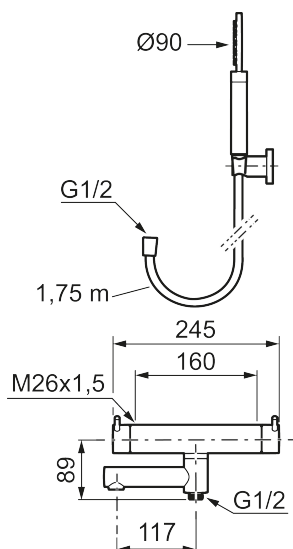

Utförande: Mattgrå, 160 c/c

Unika egenskaper

Skyddsmodul **EB**

- Med handdusch, upphängare och metallomspunnen slang 1750 mm, PVC- och BPA-fri innerslang
- Utloppspip med inbyggd omkastare
- Tryckbalanserad termostatsinsats
- Säkerhets spärr 38°
- Eco-stopp
- Piputsprång med väggbrička 173 mm
- Återströmningsskydd enligt EU-standard SS-EN 1717

Reservdelslista

NR.	ART.NR	RSK	BESKRIVNING
1	209575	8275496	Handdusch, krom
1	209575.12	8275497	Handdusch, mattsvart
1	209575.22	8275498	Handdusch, mattvit
1	209575.44	8275499	Handdusch, mattgrå
1	209575.60	8275500	Handdusch, polerad mässing PVD
1	209575.62	8275501	Handdusch, borstad mässing PVD
2	131170.AE	8251927	Metallomspunnen duschslang 1750 mm, krom