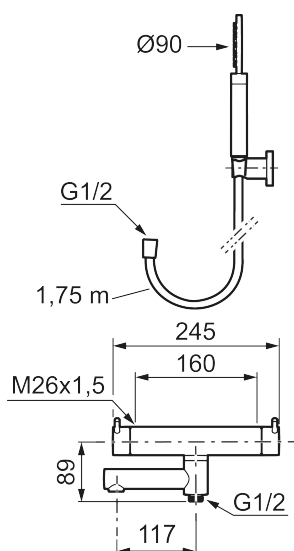

Utförande: Polerad mässing PVD, 160 c/c

Unika egenskaper

Skyddsmodul **EB**

- Med handdusch, upphängare och metallomspunnen slang 1750 mm, PVC- och BPA-fri innerslang
- Utloppspip med inbyggd omkastare
- Tryckbalanserad termostatsats
- Säkerhets spärr 38°
- Eco-stopp
- Piputsprång med väggbrička 173 mm
- Återströmningsskydd enligt EU-standard SS-EN 1717

Reservdelslista

NR.	ART.NR	RSK	BESKRIVNING
1	209575	8275496	Handdusch, krom
1	209575.12	8275497	Handdusch, mattsvart
1	209575.22	8275498	Handdusch, mattvit
1	209575.44	8275499	Handdusch, mattgrå
1	209575.60	8275500	Handdusch, polerad mässing PVD
1	209575.62	8275501	Handdusch, borstad mässing PVD