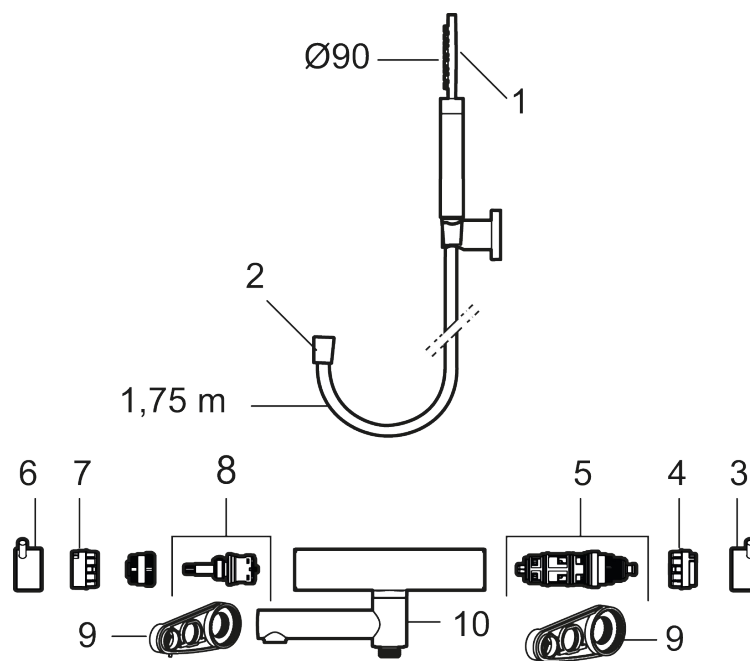

PRODUKTBESKRIVNING

MORA INXX II

badkarsblandare

Med den moderna hållbara nyansen polerad mässing och handduschens stora, runda munstycke skapar blandaren en estetisk känsla, samtidigt som den ger förutsättningarna för ett vilsamt bad. INXX II är serien som erbjuder en vattenupplevelse i världsklass i form av en jämn temperatur, hög komfort och ett starkt skydd mot skällning. Blandaren är testad och godkänd utifrån de byggregler som finns och är energieffektiv, vilket innebär att den ger en lägre vatten- och energiförbrukning utan att ge avkall på komforten.

Om serien

INXX II är en elegant och tidlös serie i en palett av noga utvalda nyanser. Kombinationen av hög kvalitet, sober design och skön komfort gör den till den ultimata serien.

Art.nr: 270000.60

RSK: 8362157

Reservdelslista

NR.	ART.NR	RSK	BESKRIVNING
1	209575	8275496	Handdusch, krom
1	209575.12	8275497	Handdusch, mattsvart
1	209575.22	8275498	Handdusch, mattvit
1	209575.44	8275499	Handdusch, mattgrå
1	209575.60	8275500	Handdusch, polerad mässing PVD
1	209575.62	8275501	Handdusch, borstad mässing PVD