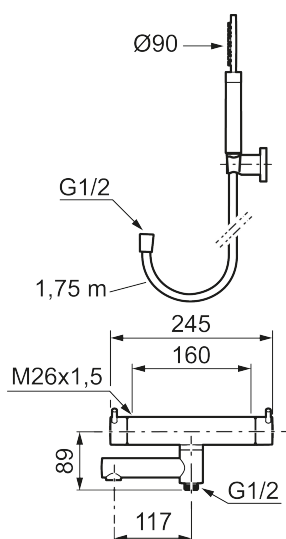

Utförande: Polerad mässing PVD, 160 c/c

### Unika egenskaper

Skyddsmodul 

- Med handdusch, upphängare och metallomspunnen slang 1750 mm, PVC- och BPA-fri innerslang
- Utloppspip med inbyggd omkastare
- Tryckbalanserad termostatsats
- Säkerhetsspärr 38°
- Eco-stopp
- Piputsprång med väggbricka 173 mm
- Återströmningsskydd enligt EU-standard SS-EN 1717

### Reservdelslista

NR.	ART.NR	RSK	BESKRIVNING
1	209575	8275496	Handdusch, krom
1	209575.12	8275497	Handdusch, mattsvart
1	209575.22	8275498	Handdusch, mattvit
1	209575.44	8275499	Handdusch, mattgrå
1	209575.60	8275500	Handdusch, polerad mässing PVD
1	209575.62	8275501	Handdusch, borstad mässing PVD
2	131170.AE	8251927	Metallomspunnen duschslang 1750 mm, krom