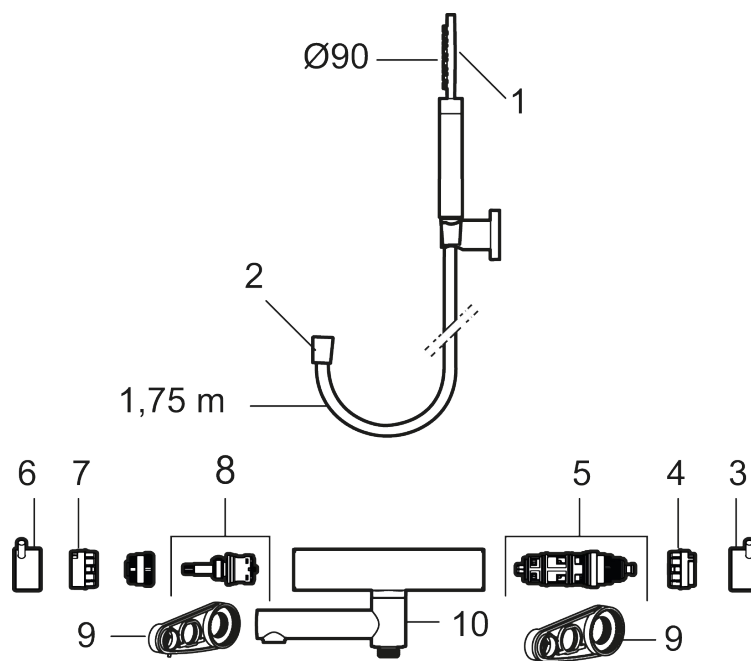

PRODUKTBESKRIVNING

MORA INXX II badkarsblandare

Med den eleganta hållbara nyansen borstad mässing och handduschen stora, runda munstycke skapar blandaren en estetisk känsla, samtidigt som den ger förutsättningarna för ett vilsamt bad. INXX II är serien som erbjuder en vattenupplevelse i världsklass i form av en jämn temperatur, hög komfort och ett starkt skydd mot skällning. Blandaren är testad och godkänd utifrån de byggregler som finns och är energieffektiv, vilket innebär att den ger en lägre vatten- och energiförbrukning utan att ge avkall på komforten.

Om serien

INXX II är en elegant och tidlös serie i en palett av noga utvalda nyanser. Kombinationen av hög kvalitet, sober design och skön komfort gör den till den ultimata serien.

Art.nr: 270000.62

RSK: 8362158

Reservdelslista

NR.	ART.NR	RSK	BESKRIVNING
1	209575	8275496	Handdusch, krom
1	209575.12	8275497	Handdusch, mattsvart
1	209575.22	8275498	Handdusch, mattvit
1	209575.44	8275499	Handdusch, mattgrå
1	209575.60	8275500	Handdusch, polerad mässing PVD
1	209575.62	8275501	Handdusch, borstad mässing PVD