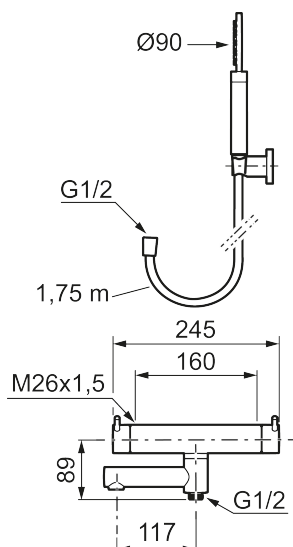

Utförande: Borstad mässing PVD, 160 c/c

Unika egenskaper

Skyddsmodul **EB**

- Med handdusch, upphängare och metallomspunnen slang 1750 mm, PVC- och BPA-fri innerslang
- Utloppspip med inbyggd omkastare
- Tryckbalanserad termostatsats
- Säkerhetspärr 38°
- Eco-stopp
- Piputsprång med väggbrička 173 mm
- Återströmningsskydd enligt EU-standard SS-EN 1717

Reservdelslista

NR.	ART.NR	RSK	BESKRIVNING
1	209575	8275496	Handdusch, krom
1	209575.12	8275497	Handdusch, mattsvart
1	209575.22	8275498	Handdusch, mattvit
1	209575.44	8275499	Handdusch, mattgrå
1	209575.60	8275500	Handdusch, polerad mässing PVD
1	209575.62	8275501	Handdusch, borstad mässing PVD