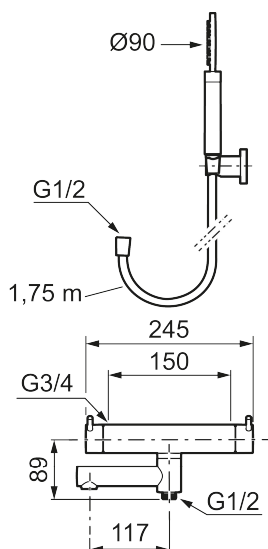

### Unika egenskaper

Skyddsmodul **EB**

- **OBS! 150 c/c**
- Med handdusch, upphängare och metallomspunnen slang 1750 mm, PVC- och BPA-fri innerslang
- Utloppspip med inbyggd omkastare
- Tryckbalanserad termostatsats
- Säkerhetspärr 38°
- Eco-stopp
- Piputsprång med väggbicka 176 mm
- Ansl. inv. G3/4
- Återströmningsskydd enligt EU-standard SS-EN 1717

### Reservdelslista

NR.	ART.NR	RSK	BESKRIVNING
1	209575	8275496	Handdusch, krom
1	209575.12	8275497	Handdusch, mattsvart
1	209575.22	8275498	Handdusch, mattvit
1	209575.44	8275499	Handdusch, mattgrå
1	209575.60	8275500	Handdusch, polerad mässing PVD
1	209575.62	8275501	Handdusch, borstad mässing PVD
2	131170.AE	8251927	Metallomspunnen duschslang 1750 mm, krom