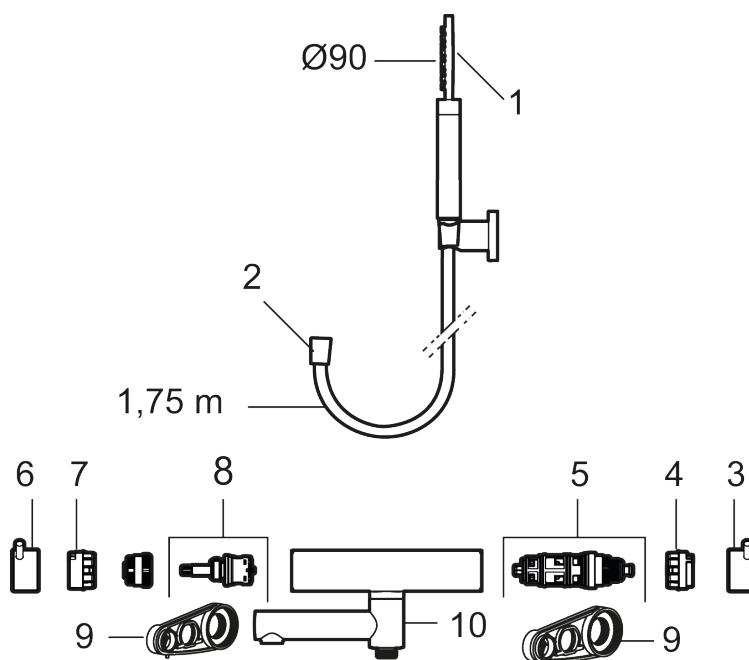

PRODUKTBESKRIVNING

MORA INXX II

badkarsblandare

Med en kromad hållbar nyans och handduschens stora, runda munstycke skapar blandaren en estetisk känsla, samtidigt som den ger förutsättningarna för ett vilsamt bad. INXX II är serien som erbjuder en vattenupplevelse i världsklass i form av en jämn temperatur, hög komfort och ett starkt skydd mot skållning. Blandaren är testad och godkänd utifrån de byggregler som finns och är energieffektiv, vilket innebär att den ger en lägre vatten- och energiförbrukning utan att ge avkall på komforten.

Om serien

INXX II är en elegant och tidlös serie i en palett av noga utvalda nyanser. Kombinationen av hög kvalitet, sober design och skön komfort gör den till den ultimata serien.

Art.nr: 270100

RSK: 8362159

Reservdelslista

NR.	ART.NR	RSK	BESKRIVNING
1	209575	8275496	Handdusch, krom
1	209575.12	8275497	Handdusch, mattsvart
1	209575.22	8275498	Handdusch, mattvit
1	209575.44	8275499	Handdusch, mattgrå
1	209575.60	8275500	Handdusch, polerad mässing PVD
1	209575.62	8275501	Handdusch, borstad mässing PVD
2	131170.AE	8251927	Metallomspunnen duschslang 1750 mm, krom