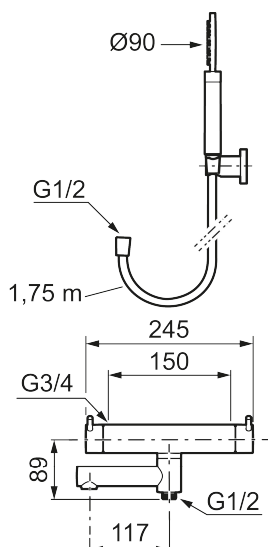

Unika egenskaper

Skyddsmodul **EB**

- **OBS! 150 c/c**
- Med handdusch, upphängare och metallomspunnen slang 1750 mm, PVC- och BPA-fri innerslang
- Utloppspip med inbyggd omkastare
- Tryckbalanserad termostatsats
- Säkerhetspärr 38°
- Eco-stopp
- Piputsprång med väggbicka 176 mm
- Ansl. inv. G3/4
- Återströmningsskydd enligt EU-standard SS-EN 1717

Reservdelslista

NR.	ART.NR	RSK	BESKRIVNING
1	209575	8275496	Handdusch, krom
1	209575.12	8275497	Handdusch, mattsvart
1	209575.22	8275498	Handdusch, mattvit
1	209575.44	8275499	Handdusch, mattgrå
1	209575.60	8275500	Handdusch, polerad mässing PVD
1	209575.62	8275501	Handdusch, borstad mässing PVD
2	131170.AE	8251927	Metallomspunnen duschslang 1750 mm, krom