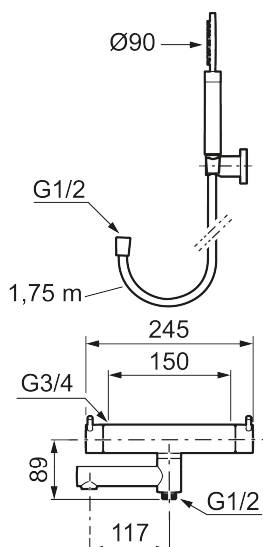

### Unika egenskaper

Skyddsmodul **EB**

- **OBS! 150 c/c**
- Med handdusch, upphängare och metallomspunnen slang 1750 mm, PVC- och BPA-fri innerslang
- Utloppspip med inbyggd omkastare
- Tryckbalanserad termostatsats
- Säkerhetspärr 38°
- Eco-stopp
- Piputsprång med väggbicka 176 mm
- Ansl. inv. G3/4
- Återströmningskydd enligt EU-standard SS-EN 1717

## Reservdelslista

NR.	ART.NR	RSK	BESKRIVNING
1	209575	8275496	Handdusch, krom
1	209575.12	8275497	Handdusch, mattsvart
1	209575.22	8275498	Handdusch, mattvit
1	209575.44	8275499	Handdusch, mattgrå
1	209575.60	8275500	Handdusch, polerad mässing PVD
1	209575.62	8275501	Handdusch, borstad mässing PVD
2	131170.AE	8251927	Metallomspunnen duschslang 1750 mm, krom