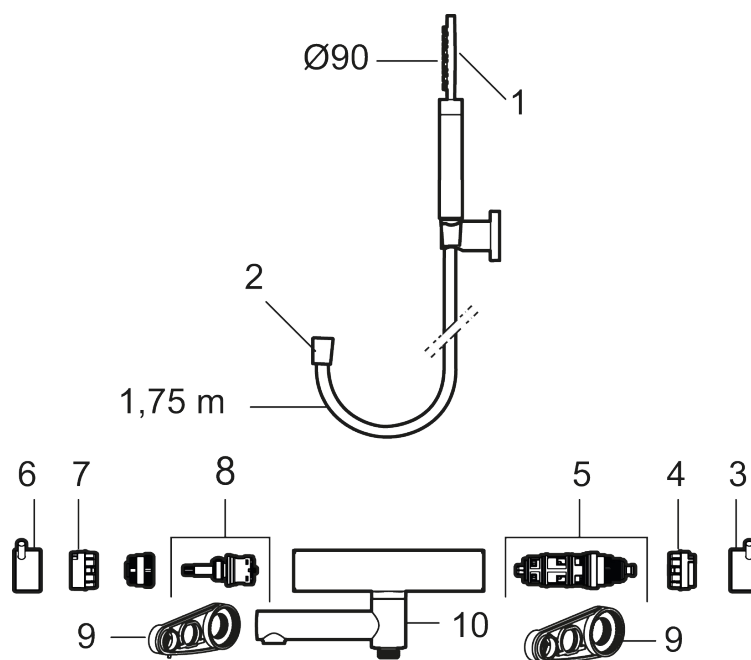

PRODUKTBESKRIVNING

MORA INXX II badkarsblandare

Med en tålig mattvit nyans och handduschen stora, runda munstycke skapar blandaren en estetisk känsla, samtidigt som den ger förutsättningarna för ett vilsamt bad. INXX II är serien som erbjuder en vattenupplevelse i världsklass i form av en jämn temperatur, hög komfort och ett starkt skydd mot skällning. Blandaren är testad och godkänd utifrån de byggregler som finns och är energieffektiv, vilket innebär att den ger en lägre vatten- och energiförbrukning utan att ge avkall på komforten.

Om serien

INXX II är en elegant och tidlös serie i en palett av noga utvalda nyanser. Kombinationen av hög kvalitet, sober design och skön komfort gör den till den ultimata serien.

Art.nr: 270100.22

RSK: 8362161

Reservdelslista

NR.	ART.NR	RSK	BESKRIVNING
1	209575	8275496	Handdusch, krom
1	209575.12	8275497	Handdusch, mattsvart
1	209575.22	8275498	Handdusch, mattvit
1	209575.44	8275499	Handdusch, mattgrå
1	209575.60	8275500	Handdusch, polerad mässing PVD
1	209575.62	8275501	Handdusch, borstad mässing PVD
2	131170.AE	8251927	Metallomspunnen duschslang 1750 mm, krom