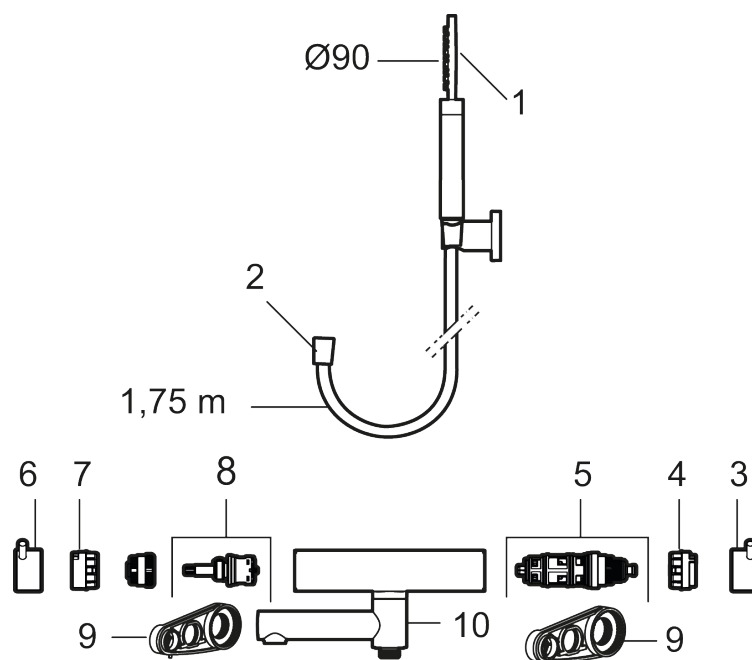

PRODUKTBESKRIVNING

MORA INXX II badkarsblandare

Med en tålig mattgrå nyans och handduschen stora, runda munstycke skapar blandaren en estetisk känsla, samtidigt som den ger förutsättningarna för ett vilsamt bad. INXX II är serien som erbjuder en vattenupplevelse i världsklass i form av en jämn temperatur, hög komfort och ett starkt skydd mot skällning. Blandaren är testad och godkänd utifrån de byggregler som finns och är energieffektiv, vilket innebär att den ger en lägre vatten- och energiförbrukning utan att ge avkall på komforten.

Om serien

INXX II är en elegant och tidlös serie i en palett av noga utvalda nyanser. Kombinationen av hög kvalitet, sober design och skön komfort gör den till den ultimata serien.

Art.nr: 270100.44

RSK: 8362163

Reservdelslista

NR.	ART.NR	RSK	BESKRIVNING
1	209575	8275496	Handdusch, krom
1	209575.12	8275497	Handdusch, mattsvart
1	209575.22	8275498	Handdusch, mattvit
1	209575.44	8275499	Handdusch, mattgrå
1	209575.60	8275500	Handdusch, polerad mässing PVD
1	209575.62	8275501	Handdusch, borstad mässing PVD
2	131170.AE	8251927	Metallomspunnen duschslang 1750 mm, krom