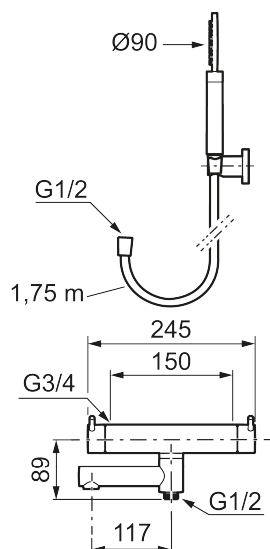

Unika egenskaper

Skyddsmodul **EB**

- **OBS! 150 c/c**
- Med handdusch, upphängare och metallomspunnen slang 1750 mm, PVC- och BPA-fri innerslang
- Utloppspip med inbyggd omkastare
- Tryckbalanserad termostatsats
- Säkerhetspärr 38°
- Eco-stopp
- Piputsprång med väggbicka 176 mm
- Ansl. inv. G3/4
- Återströmningsskydd enligt EU-standard SS-EN 1717

Reservdelslista

NR.	ART.NR	RSK	BESKRIVNING
1	209575	8275496	Handdusch, krom
1	209575.12	8275497	Handdusch, mattsvart
1	209575.22	8275498	Handdusch, mattvit
1	209575.44	8275499	Handdusch, mattgrå
1	209575.60	8275500	Handdusch, polerad mässing PVD
1	209575.62	8275501	Handdusch, borstad mässing PVD
2	131170.AE	8251927	Metallomspunnen duschslang 1750 mm, krom