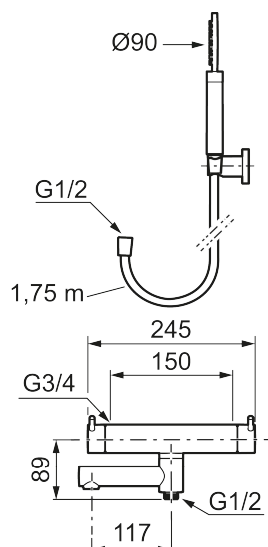

### Unika egenskaper

Skyddsmodul **EB**

- **OBS! 150 c/c**
- Med handdusch, upphängare och metallomspunnen slang 1750 mm, PVC- och BPA-fri innerslang
- Utloppspip med inbyggd omkastare
- Tryckbalanserad termostatsats
- Säkerhetspärr 38°
- Eco-stopp
- Piputsprång med väggbicka 176 mm
- Ansl. inv. G3/4
- Återströmningsskydd enligt EU-standard SS-EN 1717