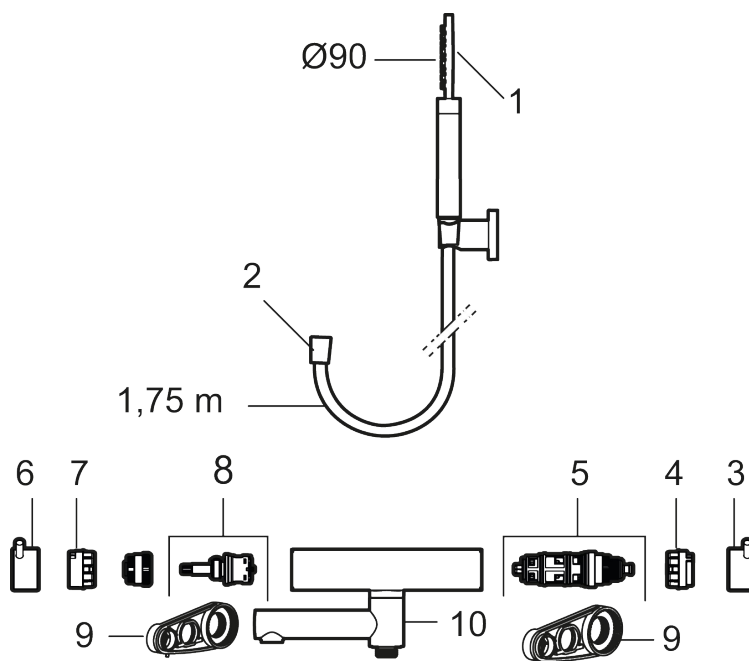

PRODUKTBESKRIVNING

MORA INXX II badkarsblandare

Med den moderna hållbara nyansen polerad mässing och handduschens stora, runda munstycke skapar blandaren en estetisk känsla, samtidigt som den ger förutsättningarna för ett vilsamt bad. INXX II är serien som erbjuder en vattenupplevelse i världsklass i form av en jämn temperatur, hög komfort och ett starkt skydd mot skällning. Blandaren är testad och godkänd utifrån de byggregler som finns och är energieffektiv, vilket innebär att den ger en lägre vatten- och energiförbrukning utan att ge avkall på komforten.

Om serien

INXX II är en elegant och tidlös serie i en palett av noga utvalda nyanser. Kombinationen av hög kvalitet, sober design och skön komfort gör den till den ultimata serien.

Art.nr: 270100.60

RSK: 8362164

Reservdelslista

NR.	ART.NR	RSK	BESKRIVNING
1	209575	8275496	Handdusch, krom
1	209575.12	8275497	Handdusch, mattsvart
1	209575.22	8275498	Handdusch, mattvit
1	209575.44	8275499	Handdusch, mattgrå
1	209575.60	8275500	Handdusch, polerad mässing PVD
1	209575.62	8275501	Handdusch, borstad mässing PVD